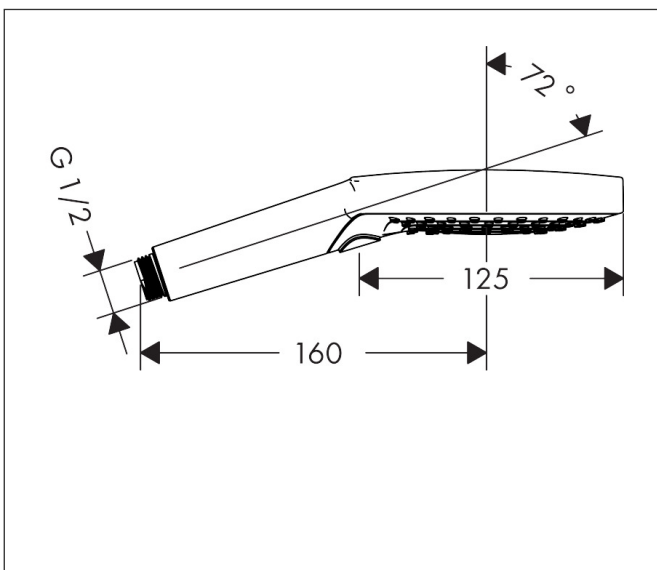

Merk hansgrohe
 Artikelnaam **Raindance Select S** handdouche 120 3jet
 Art.nr. 26530670
 Oppervlakte Mat zwart
 Netto prijs 166,88 EUR

Product foto

Kenmerken

- diameter douchekop 120 mm
- Rain, RainAir volle zachte regenstraal, Whirl intensieve massagestraal
- handige straalkeuze via Select-knop
- maximale doorstroomhoeveelheid bij 3 bar: 15 l/min
- functie van: 8,8 l/min
- met interne watervoering
- afspoelbare filtering

Maat tekeningen

Technologie

Straalsoorten

Certificaat

Merk hansgrohe
 Artikelnaam **Raindance Select S** handdouche 120 3jet
 Art.nr. 26530670
 Oppervlakte Mat zwart
 Netto prijs 166,88 EUR

Stroomschema

De verbruikswaarden werden in overeenstemming met de praktijk met de bijbehorende armaturen (thermostaat/mengkraan/inbouwventiel) gemeten.

Onderdelen voor bouwjaar: >04/20

Pos	Beschrijving	Art.nr.	Prijs
1	filter	97708000	4,80
2	afvoeraansluiting	93089000	12,70