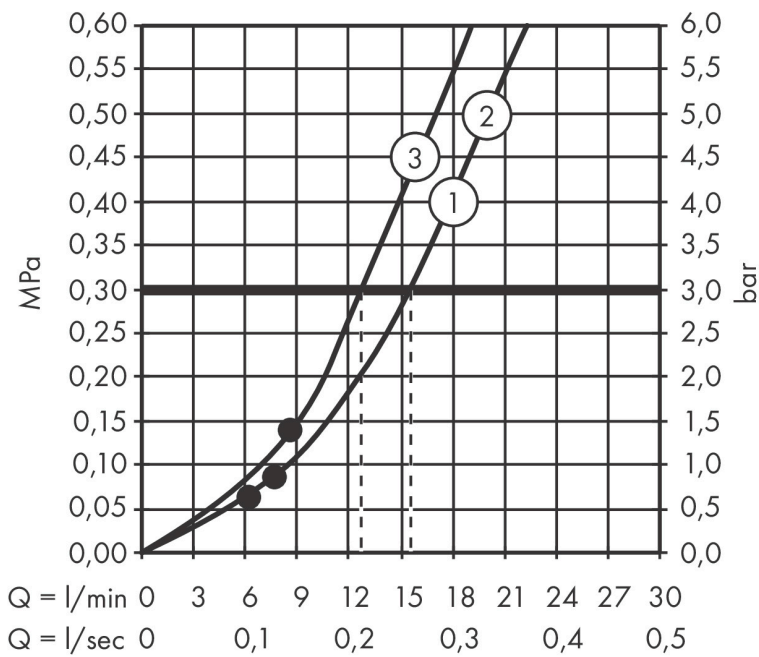

Merk hansgrohe
 Artikelnaam **Raindance Select S** handdouche 120 3jet
 Art.nr. 26530670
 Oppervlakte Mat zwart
 Netto prijs 166,88 EUR

Product foto

Kenmerken

- diameter douchekop 120 mm
- Rain, RainAir volle zachte regenstraal, Whirl intensieve massagestraal
- handige straalkeuze via Select-knop
- maximale doorstroomhoeveelheid bij 3 bar: 15 l/min
- functie van: 8,8 l/min
- met interne watervoering
- afspoelbare filtering

Maat tekeningen

Technologie

Straalsoorten

Certificaat

Merk hansgrohe
 Artikelnaam **Raindance Select S** handdouche 120 3jet
 Art.nr. 26530670
 Oppervlakte Mat zwart
 Netto prijs 166,88 EUR

Stroomschema

De verbruikswaarden werden in overeenstemming met de praktijk met de bijbehorende armaturen (thermostaat/mengkraan/inbouwventiel) gemeten.

Merk	hansgrohe
Artikelnaam	Raindance Select S handdouche 120 3jet
Art.nr.	26530670
Oppervlakte	Mat zwart
Netto prijs	166,88 EUR

Explosietekening voor bouwjaar: >04/20

Merk hansgrohe
 Artikelnaam **Raindance Select S** handdouche 120 3jet
 Art.nr. 26530670
 Oppervlakte Mat zwart
 Netto prijs 166,88 EUR