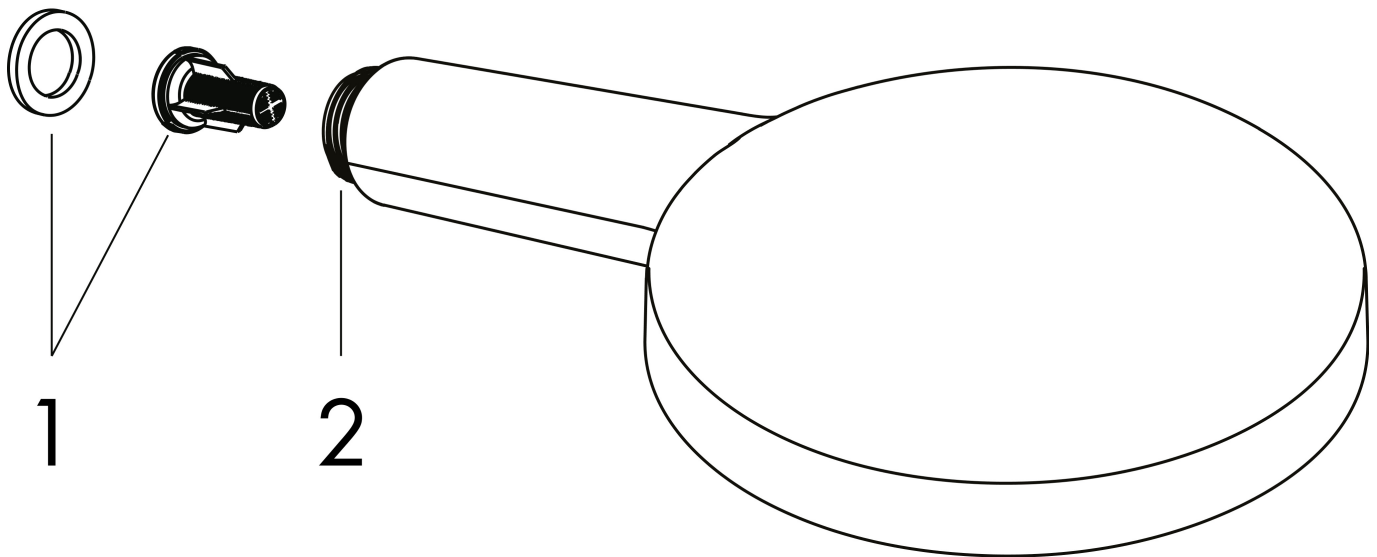

Merk hansgrohe
 Artikelnaam **Raindance Select S** handdouche 120 3jet
 Art.nr. 26530670
 Oppervlakte Mat zwart
 Netto prijs 166,88 EUR

Product foto

Kenmerken

- diameter douchekop 120 mm
- Rain, RainAir volle zachte regenstraal, Whirl intensieve massagestraal
- handige straalkeuze via Select-knop
- maximale doorstroomhoeveelheid bij 3 bar: 15 l/min
- functie van: 8,8 l/min
- met interne watervoering
- afspoelbare filtering

Maat tekeningen

Technologie

Straalsoorten

Certificaat

Merk hansgrohe
 Artikelnaam **Raindance Select S** handdouche 120 3jet
 Art.nr. 26530670
 Oppervlakte Mat zwart
 Netto prijs 166,88 EUR

Stroomschema

De verbruikswaarden werden in overeenstemming met de praktijk met de bijbehorende armaturen (thermostaat/mengkraan/inbouwventiel) gemeten.

Merk	hansgrohe
Artikelnaam	Raindance Select S handdouche 120 3jet
Art.nr.	26530670
Oppervlakte	Mat zwart
Netto prijs	166,88 EUR

Explosietekening voor bouwjaar: >04/20

Merk hansgrohe
 Artikelnaam **Raindance Select S** handdouche 120 3jet
 Art.nr. 26530670
 Oppervlakte Mat zwart
 Netto prijs 166,88 EUR

Onderdelen voor bouwjaar: >04/20

Pos	Beschrijving	Art.nr.	Prijs
1	filter	97708000	4,80
2	afvoeraansluiting	93089000	12,70