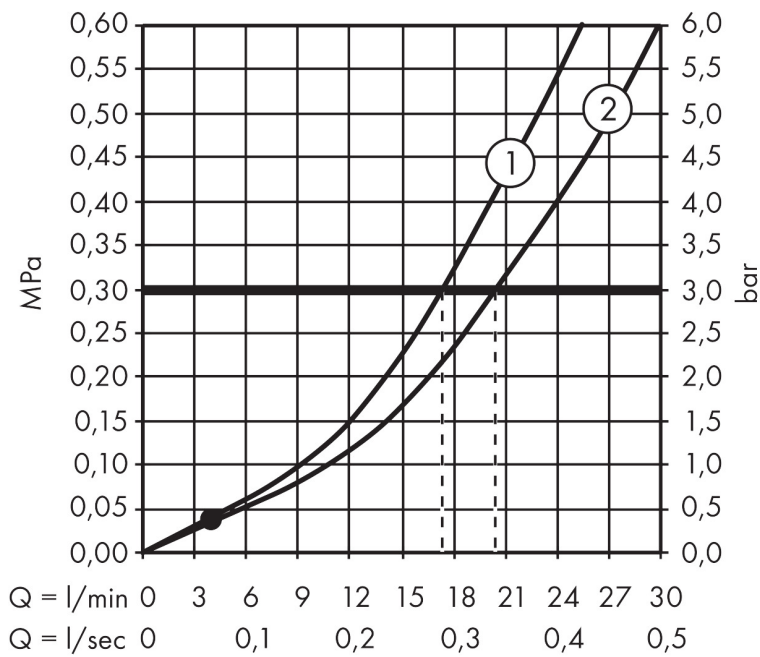

Merk	hansgrohe
Artikelnaam	Logis ééngreeps badmengkraan opbouw
Art.nr.	71400670
Oppervlakte	mat zwart
Netto prijs	177,21 EUR

Product foto

Kenmerken

- voorsprong uitloop 194 mm
- hartafstand: 150 ± 12 mm
- straalsoort mengkraan: normale straal
- maximale doorstroomhoeveelheid bij 3 bar: 20 l/min
- keramisch kardoos
- temperatuurbegrenzing instelbaar
- omstelling met automatische reset
- S-aansluitingen
- wandmontage

Maat tekeningen

Technologie

Certificaat

Merk hansgrohe
 Artikelnaam **Logis** ééngreeps badmengkraan opbouw
 Art.nr. 71400670
 Oppervlakte mat zwart
 Netto prijs 177,21 EUR

Stroomschema

1 Shower outlet with 1 B-resistance
 2 Uitlaat bad