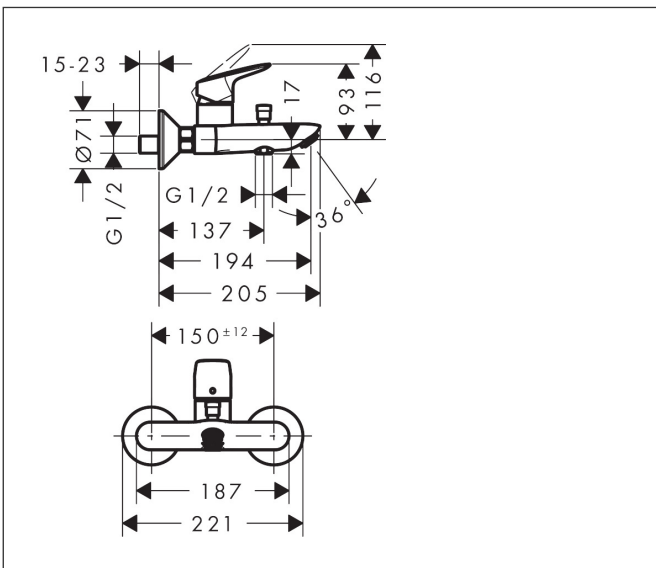

Merk	hansgrohe
Artikelnaam	Logis ééngreeps badmengkraan opbouw
Art.nr.	71400670
Oppervlakte	mat zwart
Netto prijs	177,21 EUR

Product foto

Kenmerken

- voorsprong uitloop 194 mm
- hartafstand: 150 ± 12 mm
- straalsoort mengkraan: normale straal
- maximale doorstroomhoeveelheid bij 3 bar: 20 l/min
- keramisch kardoos
- temperatuurbegrenzing instelbaar
- omstelling met automatische reset
- S-aansluitingen
- wandmontage

Maat tekeningen

Technologie

Certificaat

Merk hansgrohe
 Artikelnaam **Logis** ééngreeps badmengkraan opbouw
 Art.nr. 71400670
 Oppervlakte mat zwart
 Netto prijs 177,21 EUR

Stroomschema

1 Shower outlet with 1 B-resistance
 2 Uitlaat bad