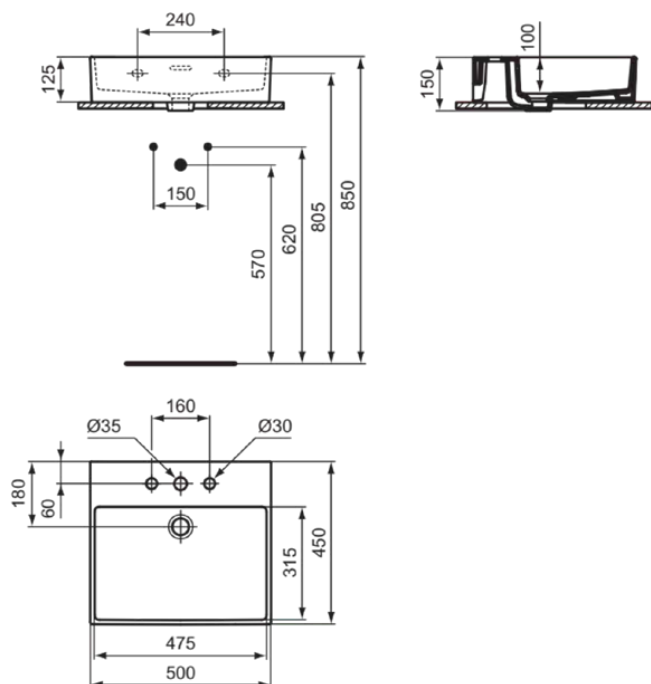

EXTRA

T3882MA

EXTRA | Wastafel 500x450x150 mm in wit afwerking, 3 met kraangaten, met overloop | IdealPlus

Afbeelding & technische tekening

Algemene informatie

Productcategorie:	Wastafels
Producttype:	Wastafel
Merk:	Ideal Standard
Collectie:	EXTRA
Ontwerper:	Palomba Serafini Associati
Colour:	MA - Wit
Afwerking van het oppervlak:	glanzend
Hoogte (mm):	150
Breedte (mm):	500
Lengte / sprong (mm):	450
Nettogewicht (kg):	13.10
EAN-code:	8014140469773

Kenmerken

IdealPlus

Productnormen & certificeringen

Normen:	EN 14688
Prestatieverklaring classificatie (DoP):	CL 25

Product specificaties

Kleurcode:	MA
Kleuromschrijving:	wit
IdealPlus technologie:	Ja
Model voor mindervaliden:	Nee
Met kettingoog:	Nee
Materiaal:	Keramisch
Materiaalkwaliteit:	Fine Fireclay
Aantal kraangaten per gebruiksplaats:	3
Aantal gebruiksplaatsen:	1
Overloop zichtbaar:	Ja
PVD technologie:	Nee
Afzetplateau:	Achterkant
Afwerking van het oppervlak:	glanzend
Positie kraangat:	Links / Rechts / Midden
Type overloop:	Gleuf
Met rugwand:	Nee
Met afvoerplug:	Nee
Met overloop:	Ja
Met sifon:	Nee
Inclusief bevestigingsmateriaal:	Nee
Bevestigingswijze:	Wand

EXTRA

T3882MA

EXTRA | Wastafel 500x450x150 mm in wit afwerking, 3 met kraangaten, met overloop | IdealPlus

Aanbevolen zaagmal:

TT0299734

Uw lokale contact:

België • Belgique

Ideal Standard Produktions-GmbH
Corporate Village - Frame 21 Building
Da Vincilaan 2
B-1935 Zaventem
☎ +32 2 325 66 00
☎ +32 2 325 66 01
🌐 www.idealstandard.be