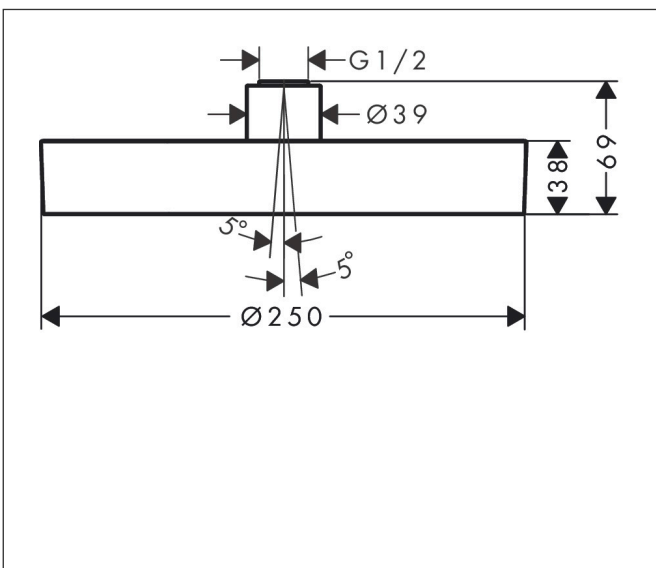

Merk hansgrohe
 Artikelnaam **Rainfinity** PowderRain hoofddouche 250 1jet EcoSmart
 Art.nr. 26229990
 Oppervlakte Polished Gold Optic
 Netto prijs 1.182,07 EUR

Product foto

Kenmerken

- diameter straalplaat 250 mm
- PowderRain
- FlexPower: straalnoppen passen zich automatisch aan de waterdruk aan door te openen en te sluiten
- QuickClean+: voorkom kalkaanslag dankzij de elasticiteit van de straalnoppen
- doorstroomhoeveelheid PowderRain-straal bij 3 bar: 7,9 l/min
- functie van: 6,5 l/min
- maximale doorstroomhoeveelheid bij 3 bar: 7,9 l/min
- straalhoek hoofddouche verstelbaar (2 x 5°)
- frame: metaal
- afdekplaat van aluminium
- oppervlak straalplaat: grafiet
- plafonddouche afneembaar voor reiniging
- EcoSmart: Veel waterplezier met veel minder water
- EU taxonomie: max. 8l/min

Maat tekeningen

Technologie

Straalsoorten

Merk hansgrohe
 Artikelnaam **Rainfinity** PowderRain hoofddouche 250 ljet EcoSmart
 Art.nr. 26229990
 Oppervlakte Polished Gold Optic
 Netto prijs 1.182,07 EUR

Benodigde onderdelen (naar keuze)