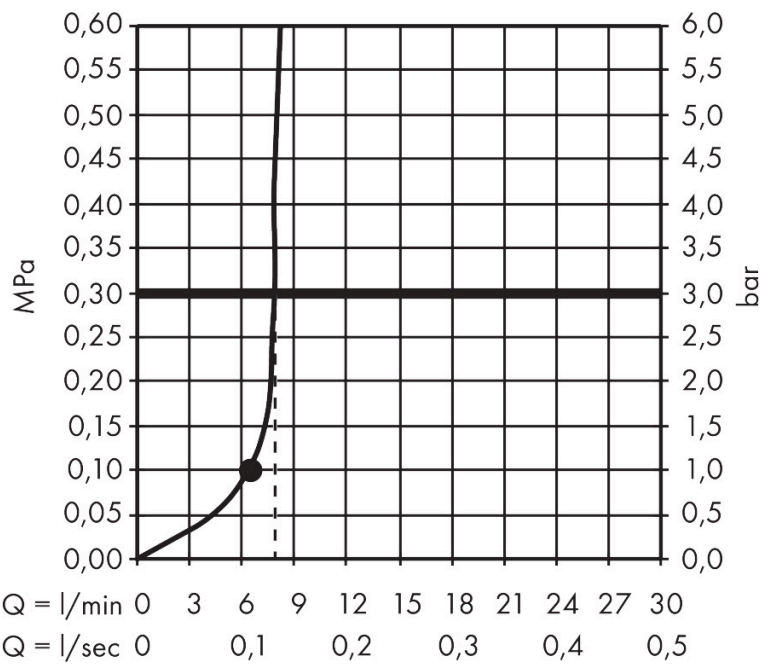

Merk hansgrohe
Artikelnaam **Rainfinity** PowderRain hoofddouche 250 1jet EcoSmart
Art.nr. 26229990
Oppervlakte Polished Gold Optic
Netto prijs 1.182,07 EUR

Stroomschema