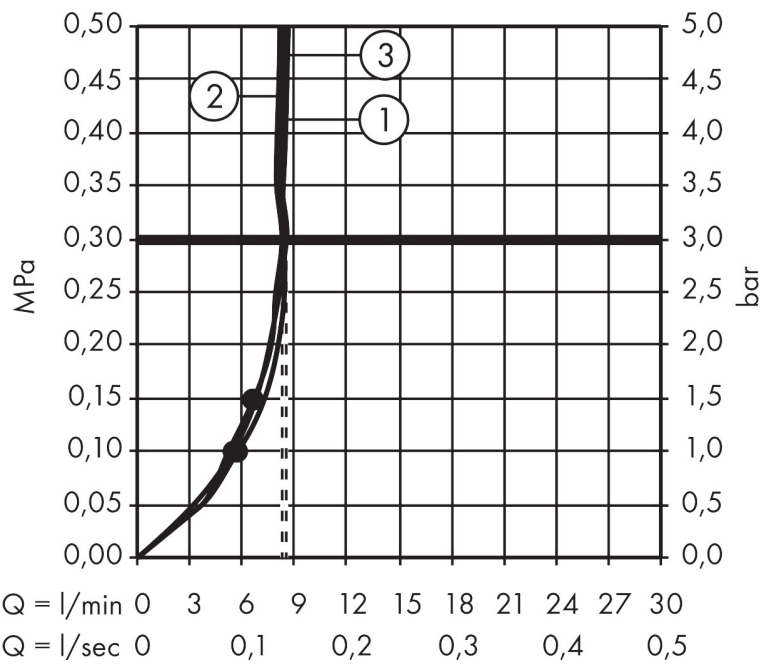

Merk hansgrohe
Artikelnaam **Raindance Select S** handdouche 120 3jet EcoSmart
Art.nr. 26531990
Oppervlakte Polished Gold Optic
Netto prijs 195,35 EUR

Stroomschema