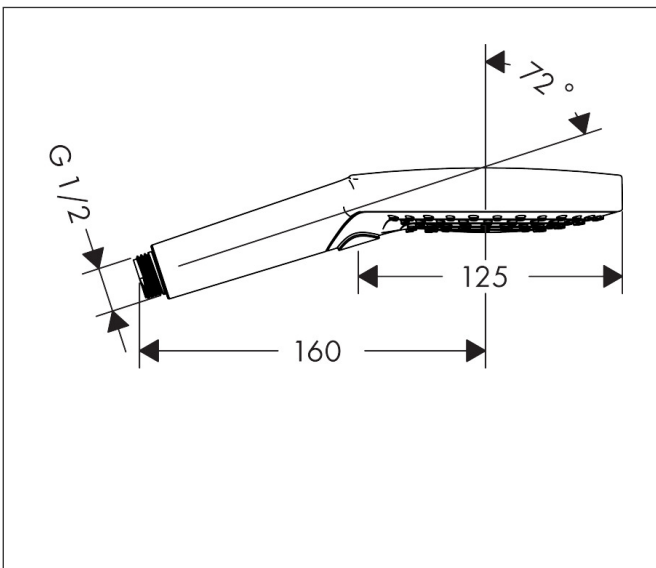

## Maat tekeningen

## Kenmerken

- diameter douchekop 125 mm
- Rain, RainAir volle zachte regenstraal, Whirl intensieve massagestraal
- handige straalkeuze via Select-knop
- maximale doorstroomhoeveelheid bij 3 bar: 8,5 l/min
- functie van: 6,8 l/min
- met interne watervoering
- afspoelbare filtering
- EcoSmart: Veel waterplezier met veel minder water