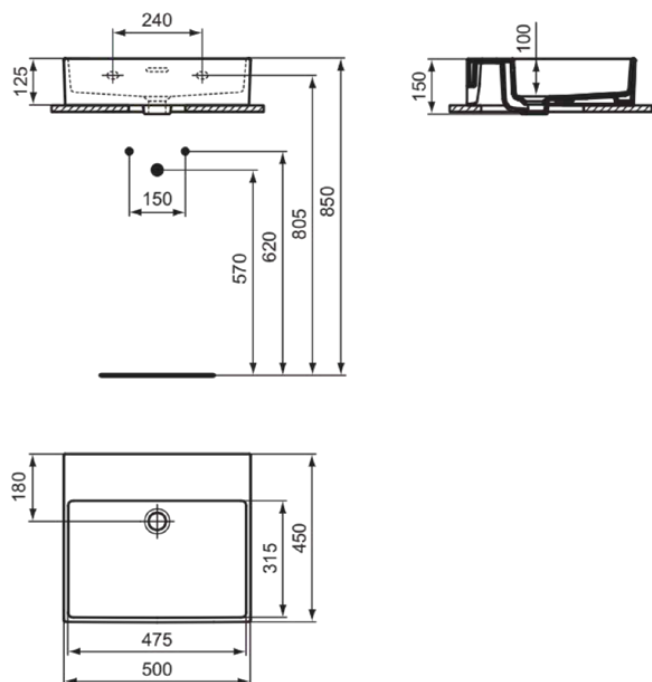

EXTRA

T388301

EXTRA | Wastafel 500x450x150 mm in glanzend wit afwerking, zonder kraangat, met overloop

Afbeelding & technische tekening

Algemene informatie

Productcategorie:	Wastafels
Producttype:	Wastafel
Merk:	Ideal Standard
Collectie:	EXTRA
Ontwerper:	Palomba Serafini Associati
Colour:	01 - Glanzend Wit
Afwerking van het oppervlak:	glanzend
Hoogte (mm):	150
Breedte (mm):	500
Lengte / sprong (mm):	450
Nettogewicht (kg):	13.10
EAN-code:	8014140467915

Productnormen & certificeringen

Normen:	EN 14688
Prestatieverklaring classificatie (DoP):	CL 25

Product specificaties

Kleurcode:	01
Kleuromschrijving:	glanzend wit
Model voor mindervaliden:	Nee
Met kettingoog:	Nee
Materiaal:	Keramisch
Materiaalkwaliteit:	Fine Fireclay
Aantal kraangaten per gebruiksplaats:	0
Aantal gebruiksplaatsen:	1
Overloop zichtbaar:	Ja
PVD technologie:	Nee
Afzetplateau:	Achterkant
Afwerking van het oppervlak:	glanzend
Type overloop:	Gleuf
Met rugwand:	Nee
Met afvoerplug:	Nee
Met overloop:	Ja
Met sifon:	Nee
Inclusief bevestigingsmateriaal:	Nee
Bevestigingswijze:	Wand
Aanbevolen zaagmal:	TT0299734