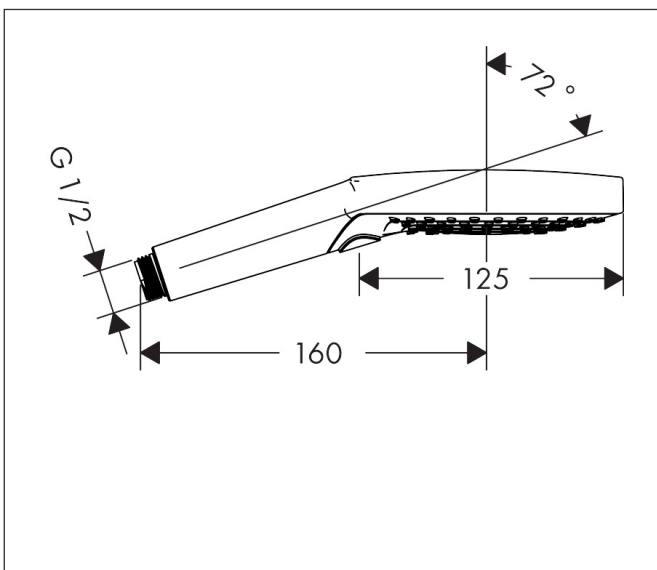

Merk hansgrohe
 Artikelnaam **Raindance Select S** handdouche 120 3jet EcoSmart
 Art.nr. 26531400
 Oppervlakte wit/chroom
 Netto prijs 109,80 EUR

Product foto

Maat tekeningen

Kenmerken

- diameter douchekop 125 mm
- Rain, RainAir volle zachte regenstraal, Whirl intensieve massagestraal
- handige straalkeuze via Select-knop
- maximale doorstroomhoeveelheid bij 3 bar: 8,5 l/min
- functie van: 6,8 l/min
- met interne watervoering
- afspoelbare filtering
- EcoSmart: Veel waterplezier met veel minder water

Technologie

Straalsoorten

Certificaat

Merk hansgrohe
 Artikelnaam **Raindance Select S** handdouche 120 3jet EcoSmart
 Art.nr. 26531400
 Oppervlakte wit/chroom
 Netto prijs 109,80 EUR

Stroomschema

Merk	hansgrohe
Artikelnaam	Raindance Select S handdouche 120 3jet EcoSmart
Art.nr.	26531400
Oppervlakte	wit/chroom
Netto prijs	109,80 EUR

Explosietekening voor bouwjaar: >06/13

Merk hansgrohe
 Artikelnaam **Raindance Select S** handdouche 120 3jet EcoSmart
 Art.nr. 26531400
 Oppervlakte wit/chroom
 Netto prijs 109,80 EUR

Onderdelen voor bouwjaar: >06/13

Pos	Beschrijving	Art.nr.	Prijs
1	doorstroombegrenzer (9 l/min)	95659000	7,70
2	zeefdichting	94246000	3,00
3	afvoeraansluiting	93089000	12,70