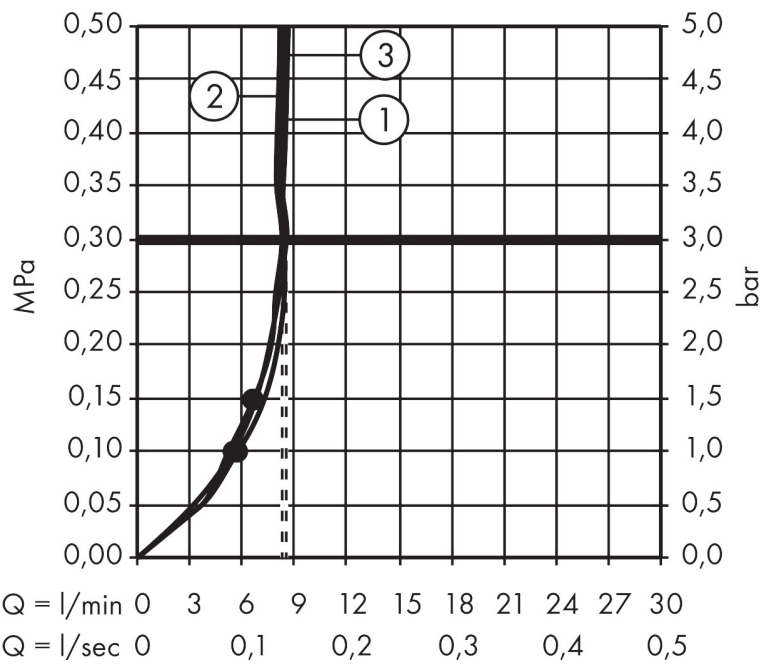

Merk hansgrohe
 Artikelnaam **Raindance Select S** handdouche 120 3jet EcoSmart
 Art.nr. 26531400
 Oppervlakte wit/chroom
 Netto prijs 109,80 EUR

Product foto

Maat tekeningen

Kenmerken

- diameter douchekop 125 mm
- Rain, RainAir volle zachte regenstraal, Whirl intensieve massagestraal
- handige straalkeuze via Select-knop
- maximale doorstroomhoeveelheid bij 3 bar: 8,5 l/min
- functie van: 6,8 l/min
- met interne watervoering
- afspoelbare filtering
- EcoSmart: Veel waterplezier met veel minder water

Technologie

Straalsoorten

Certificaat

Merk hansgrohe
 Artikelnaam **Raindance Select S** handdouche 120 3jet EcoSmart
 Art.nr. 26531400
 Oppervlakte wit/chroom
 Netto prijs 109,80 EUR

Stroomschema

Merk	hansgrohe
Artikelnaam	Raindance Select S handdouche 120 3jet EcoSmart
Art.nr.	26531400
Oppervlakte	wit/chroom
Netto prijs	109,80 EUR

Explosietekening voor bouwjaar: >06/13

Merk hansgrohe
 Artikelnaam **Raindance Select S** handdouche 120 3jet EcoSmart
 Art.nr. 26531400
 Oppervlakte wit/chroom
 Netto prijs 109,80 EUR

Onderdelen voor bouwjaar: >06/13