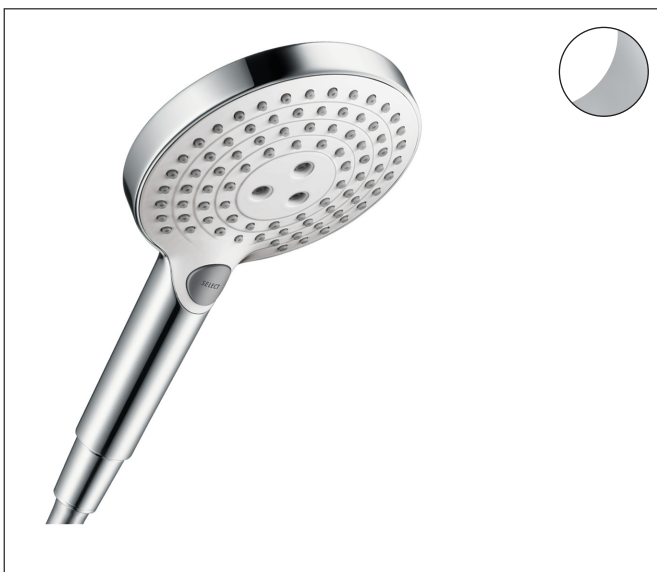

Merk hansgrohe
 Artikelnaam **Raindance Select S** handdouche 120 3jet EcoSmart
 Art.nr. 26531400
 Oppervlakte wit/chroom
 Netto prijs 109,80 EUR

Product foto

Maat tekeningen

Kenmerken

- diameter douchekop 125 mm
- Rain, RainAir volle zachte regenstraal, Whirl intensieve massagestraal
- handige straalkeuze via Select-knop
- maximale doorstroomhoeveelheid bij 3 bar: 8,5 l/min
- functie van: 6,8 l/min
- met interne watervoering
- afspoelbare filtering
- EcoSmart: Veel waterplezier met veel minder water

Technologie

Straalsoorten

Certificaat

Merk hansgrohe
 Artikelnaam **Raindance Select S** handdouche 120 3jet EcoSmart
 Art.nr. 26531400
 Oppervlakte wit/chroom
 Netto prijs 109,80 EUR

Stroomschema

Merk	hansgrohe
Artikelnaam	Raindance Select S handdouche 120 3jet EcoSmart
Art.nr.	26531400
Oppervlakte	wit/chroom
Netto prijs	109,80 EUR

Explosietekening voor bouwjaar: >06/13

Merk hansgrohe
 Artikelnaam **Raindance Select S** handdouche 120 3jet EcoSmart
 Art.nr. 26531400
 Oppervlakte wit/chroom
 Netto prijs 109,80 EUR

Onderdelen voor bouwjaar: >06/13