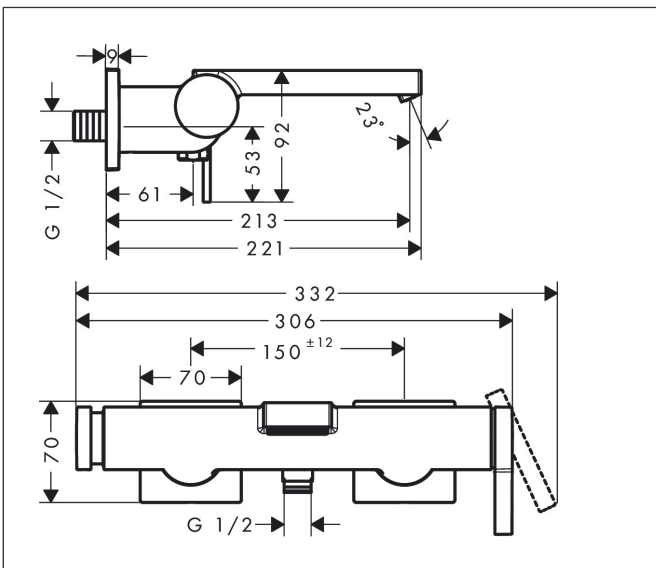

Merk hansgrohe
 Artikelnaam **Tecturis E** Eéngreeps badmengkraan opbouw
 Art.nr. 73420140
 Oppervlakte Brushed Bronze
 Netto prijs 518,91 EUR

Product foto

Kenmerken

- voorsprong uitloop 213 mm
- hartafstand: 150 ± 12 mm
- straalsoort mengkraan: WaterfallStream
- maximale doorstroomhoeveelheid bij 3 bar: 22 l/min
- keramisch kardoos
- temperatuurbegrenzing instelbaar
- drukregelaar Select met automatische reset
- met geïntegreerde zekerheidscombinatie EN 1717. Let op: alleen te gebruiken in combinatie met Exafill
- S-aansluitingen
- wandmontage

Maat tekeningen

Technologie

Merk hansgrohe
 Artikelnaam **Tecturis E** Eéngreeps badmengkraan opbouw
 Art.nr. 73420140
 Oppervlakte Brushed Bronze
 Netto prijs 518,91 EUR

Stroomschema

Merk	hansgrohe
Artikelnaam	Tecturis E Eéngreeps badmengkraan opbouw
Art.nr.	73420140
Oppervlakte	Brushed Bronze
Netto prijs	518,91 EUR

Explosietekening voor bouwjaar: >05/25

Merk hansgrohe
 Artikelnaam **Tecturis E** Eéngreeps badmengkraan opbouw
 Art.nr. 73420140
 Oppervlakte Brushed Bronze
 Netto prijs 518,91 EUR

Onderdelen voor bouwjaar: >05/25

Pos	Beschrijving	Art.nr.	Prijs
1	greep	87115140	63,34
2	inbusschroef M5x5	98446000	3,12
3	afdekkap	94370000	34,01
4	moer	93995000	21,22
5	kardoes compl.	93895000	42,22
6	perlator compl.	87118000	34,01
7	aansluiting	95392140	25,90
8	O-ring 14x2	98129000	3,12
9	schroef	94366000	8,01
10	drukknop	94369140	51,06
11	inbusschroef M4x6	97767000	3,12
12	omstelling compl.	94368000	34,01
13	O-ring 17x1,5	98137000	3,12
14	O-ring 12x1,5	98430000	3,12
15	O-ring 15x1,5	92118000	3,12
16	rozet	87116140	31,82
17	S-koppelingenset	95772000	81,54
18	O-ring 29x3	98371000	4,99