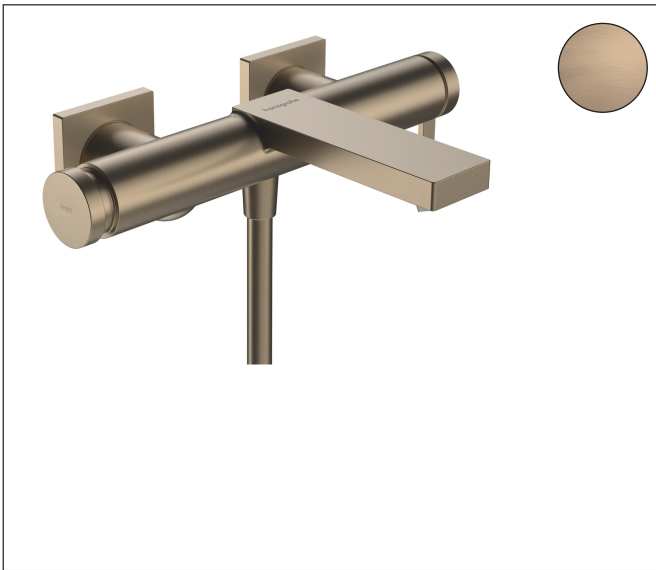

Merk hansgrohe
 Artikelnaam **Tecturis E** Eéngreeps badmengkraan opbouw
 Art.nr. 73420140
 Oppervlakte Brushed Bronze
 Netto prijs 518,91 EUR

Product foto

Kenmerken

- voorsprong uitloop 213 mm
- hartafstand: 150 ± 12 mm
- straalsoort mengkraan: WaterfallStream
- maximale doorstroomhoeveelheid bij 3 bar: 22 l/min
- keramisch kardoos
- temperatuurbegrenzing instelbaar
- drukregelaar Select met automatische reset
- met geïntegreerde zekerheidscombinatie EN 1717. Let op: alleen te gebruiken in combinatie met Exafill
- S-aansluitingen
- wandmontage

Maat tekeningen

Technologie

Merk hansgrohe
 Artikelnaam **Tecturis E** Eéngreeps badmengkraan opbouw
 Art.nr. 73420140
 Oppervlakte Brushed Bronze
 Netto prijs 518,91 EUR

Stroomschema

Merk	hansgrohe
Artikelnaam	Tecturis E Eéngreeps badmengkraan opbouw
Art.nr.	73420140
Oppervlakte	Brushed Bronze
Netto prijs	518,91 EUR

Explosietekening voor bouwjaar: >05/25

Merk hansgrohe
 Artikelnaam **Tecturis E** Eéngreeps badmengkraan opbouw
 Art.nr. 73420140
 Oppervlakte Brushed Bronze
 Netto prijs 518,91 EUR

Onderdelen voor bouwjaar: >05/25