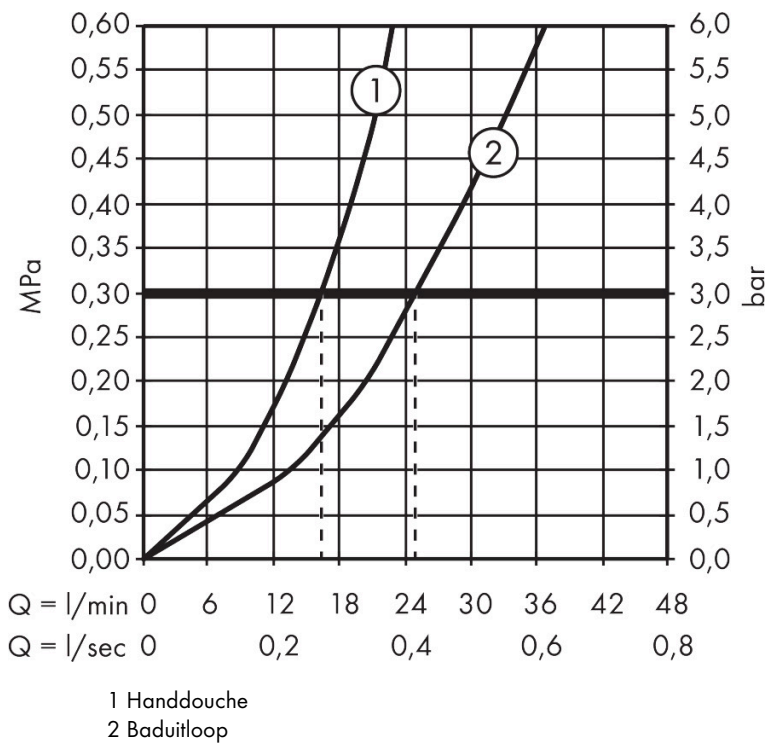

Merk hansgrohe
 Artikelnaam **Tecturis E** Eéngreeps badmengkraan opbouw
 Art.nr. 73420140
 Oppervlakte Brushed Bronze
 Netto prijs 518,91 EUR

Product foto

Kenmerken

- voorsprong uitloop 213 mm
- hartafstand: 150 ± 12 mm
- straalsoort mengkraan: WaterfallStream
- maximale doorstroomhoeveelheid bij 3 bar: 22 l/min
- keramisch kardoos
- temperatuurbegrenzing instelbaar
- drukregelaar Select met automatische reset
- met geïntegreerde zekerheidscombinatie EN 1717. Let op: alleen te gebruiken in combinatie met Exafill
- S-aansluitingen
- wandmontage

Maat tekeningen

Technologie

Merk hansgrohe
 Artikelnaam **Tecturis E** Eéngreeps badmengkraan opbouw
 Art.nr. 73420140
 Oppervlakte Brushed Bronze
 Netto prijs 518,91 EUR

Stroomschema

Merk	hansgrohe
Artikelnaam	Tecturis E Eéngreeps badmengkraan opbouw
Art.nr.	73420140
Oppervlakte	Brushed Bronze
Netto prijs	518,91 EUR