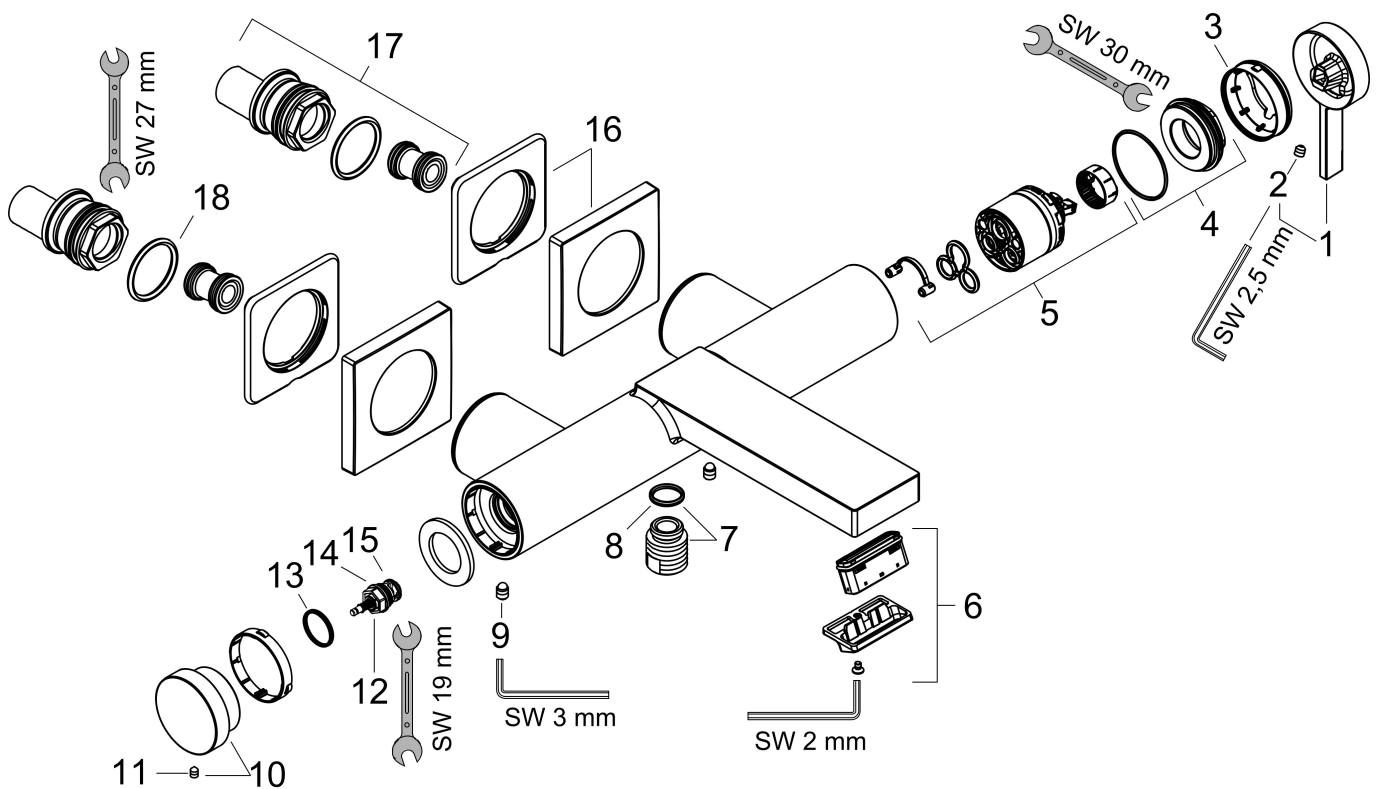

Merk hansgrohe
 Artikelnaam **Tecturis E** Eéngreeps badmengkraan opbouw
 Art.nr. 73420140
 Oppervlakte Brushed Bronze
 Netto prijs 518,91 EUR

Product foto

Kenmerken

- voorsprong uitloop 213 mm
- hartafstand: 150 ± 12 mm
- straalsoort mengkraan: WaterfallStream
- maximale doorstroomhoeveelheid bij 3 bar: 22 l/min
- keramisch kardoos
- temperatuurbegrenzing instelbaar
- drukregelaar Select met automatische reset
- met geïntegreerde zekerheidscombinatie EN 1717. Let op: alleen te gebruiken in combinatie met Exafill
- S-aansluitingen
- wandmontage

Maat tekeningen

Technologie

Merk hansgrohe
 Artikelnaam **Tecturis E** Eéngreeps badmengkraan opbouw
 Art.nr. 73420140
 Oppervlakte Brushed Bronze
 Netto prijs 518,91 EUR

Stroomschema

Merk	hansgrohe
Artikelnaam	Tecturis E Eéngreeps badmengkraan opbouw
Art.nr.	73420140
Oppervlakte	Brushed Bronze
Netto prijs	518,91 EUR

Explosietekening voor bouwjaar: >05/25

Merk hansgrohe
 Artikelnaam **Tecturis E** Eéngreeps badmengkraan opbouw
 Art.nr. 73420140
 Oppervlakte Brushed Bronze
 Netto prijs 518,91 EUR

Onderdelen voor bouwjaar: >05/25

Pos	Beschrijving	Art.nr.	Prijs
1	greep	87115140	63,34
2	inbusschroef M5x5	98446000	3,12
3	afdekkap	94370000	34,01
4	moer	93995000	21,22
5	kardoes compl.	93895000	42,22
6	perlator compl.	87118000	34,01
7	aansluiting	95392140	25,90
8	O-ring 14x2	98129000	3,12
9	schroef	94366000	8,01
10	drukknop	94369140	51,06
11	inbusschroef M4x6	97767000	3,12
12	omstelling compl.	94368000	34,01
13	O-ring 17x1,5	98137000	3,12
14	O-ring 12x1,5	98430000	3,12
15	O-ring 15x1,5	92118000	3,12
16	rozet	87116140	31,82
17	S-koppelingenset	95772000	81,54
18	O-ring 29x3	98371000	4,99