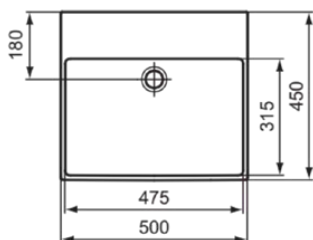

EXTRA

T3883MA

EXTRA | Wastafel 500x450x150 mm in wit afwerking, zonder kraangat, met overloop | IdealPlus

Afbeelding & technische tekening

Algemene informatie

Productcategorie:	Wastafels
Producttype:	Wastafel
Merk:	Ideal Standard
Collectie:	EXTRA
Ontwerper:	Palomba Serafini Associati
Colour:	MA - Wit
Afwerking van het oppervlak:	glanzend
Hoogte (mm):	150
Breedte (mm):	500
Lengte / sprong (mm):	450
Nettogewicht (kg):	13.10
EAN-code:	8014140469780