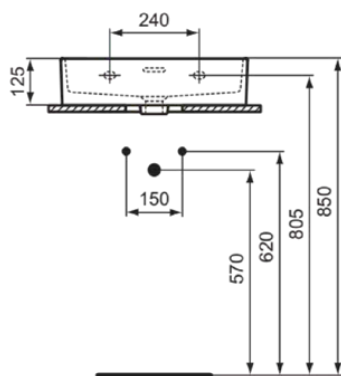

EXTRA

T3883MA

EXTRA | Wastafel 500x450x150 mm in wit afwerking, zonder kraangat, met overloop | IdealPlus

Afbeelding & technische tekening

Algemene informatie

Productcategorie:	Wastafels
Producttype:	Wastafel
Merk:	Ideal Standard
Collectie:	EXTRA
Ontwerper:	Palomba Serafini Associati
Colour:	MA - Wit
Afwerking van het oppervlak:	glanzend
Hoogte (mm):	150
Breedte (mm):	500
Lengte / sprong (mm):	450
Nettogewicht (kg):	13.10
EAN-code:	8014140469780

Kenmerken

IdealPlus

Productnormen & certificeringen

Normen:	EN 14688
Prestatieverklaring classificatie (DoP):	CL 25

Product specificaties

Kleurcode:	MA
Kleuromschrijving:	wit
IdealPlus technologie:	Ja
Model voor mindervaliden:	Nee
Met kettingoog:	Nee
Materiaal:	Keramisch
Materiaalkwaliteit:	Fine Fireclay
Aantal kraangaten per gebruiksplaats:	0
Aantal gebruiksplaatsen:	1
Overloop zichtbaar:	Ja
PVD technologie:	Nee
Afzetplateau:	Achterkant
Afwerking van het oppervlak:	glanzend
Type overloop:	Gleuf
Met rugwand:	Nee
Met afvoerplug:	Nee
Met overloop:	Ja
Met sifon:	Nee
Inclusief bevestigingsmateriaal:	Nee
Bevestigingswijze:	Wand
Aanbevolen zaagmal:	TT0299734