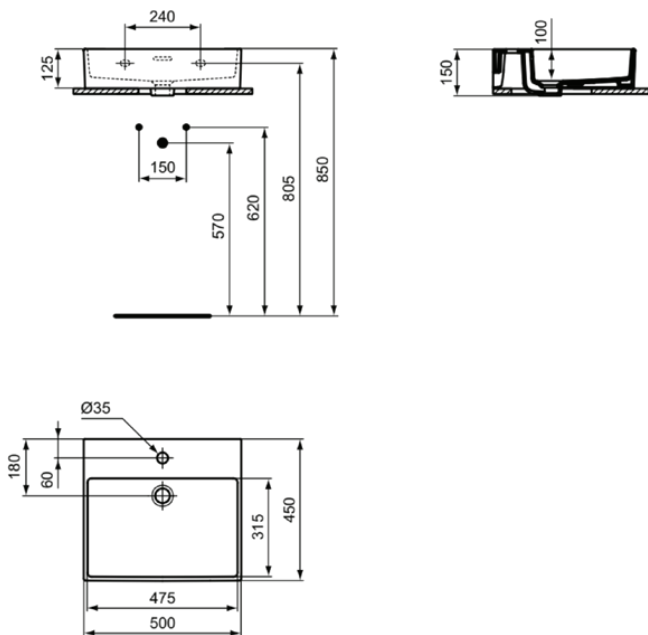

EXTRA

T3884MA

EXTRA | Wastafel 500x450x150 mm in wit afwerking, 1 met kraangat, met overloop | IdealPlus

Afbeelding & technische tekening

Algemene informatie

Productcategorie:	Wastafels
Producttype:	Wastafel
Merk:	Ideal Standard
Collectie:	EXTRA
Ontwerper:	Palomba Serafini Associati
Colour:	MA - Wit
Afwerking van het oppervlak:	glanzend
Hoogte (mm):	150
Breedte (mm):	500
Lengte / sprong (mm):	450
Nettogewicht (kg):	13.10
EAN-code:	8014140469797

Kenmerken

IdealPlus

Productnormen & certificeringen

Normen:	EN 14688
Prestatieverklaring classificatie (DoP):	CL 25

Product specificaties

Kleurcode:	MA
Kleuromschrijving:	wit
IdealPlus technologie:	Ja
Geslepen onderzijde:	Ja
Model voor mindervaliden:	Nee
Met kettingoog:	Nee
Materiaal:	Keramisch
Materiaalkwaliteit:	Fine Fireclay
Aantal kraangaten per gebruiksplaats:	1
Aantal gebruiksplaatsen:	1
Overloop zichtbaar:	Ja
PVD technologie:	Nee
Afzetplateau:	Achterkant
Afwerking van het oppervlak:	glanzend
Positie kraangat:	Midden
Type overloop:	Gleuf
Met rugwand:	Nee
Met afvoerplug:	Nee
Met overloop:	Ja
Met sifon:	Nee
Inclusief bevestigingsmateriaal:	Nee

EXTRA

T3884MA

EXTRA | Wastafel 500x450x150 mm in wit afwerking, 1 met kraangat, met overloop | IdealPlus

Bevestigingswijze: Wand
Aanbevolen zaagmal: TT0299734

Uw lokale contact:

België • Belgique

Ideal Standard Produktions-GmbH
Corporate Village - Frame 21 Building
Da Vincilaan 2
B-1935 Zaventem
☎ +32 2 325 66 00
☎ +32 2 325 66 01
🌐 www.idealstandard.be