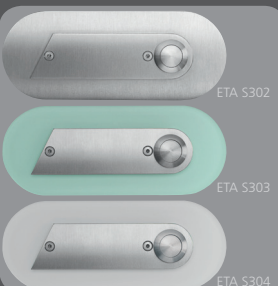

Beldrukkers ETA S302, S303, S304

- Een nieuwe serie ETA S beldrukkers met een moderne en luxe uitstraling.
- Ovaal: 150 x 60 mm
- Verkrijgbaar in drie verschillende combinaties: roestvrij staal, gecombineerd met groen kunststof (icegreen) en wit kunststof (snow)