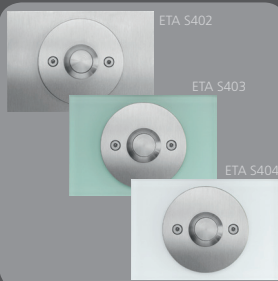

Beldrukkers ETA S402, S403, S404

- Een nieuwe serie ETA S beldrukkers met een moderne en luxe uitstraling.
- Rechthoek: 95 x 65 mm
- Verkrijgbaar in drie verschillende combinaties: roestvrij staal, gecombineerd met groen kunststof (icegreen) en wit kunststof (snow)