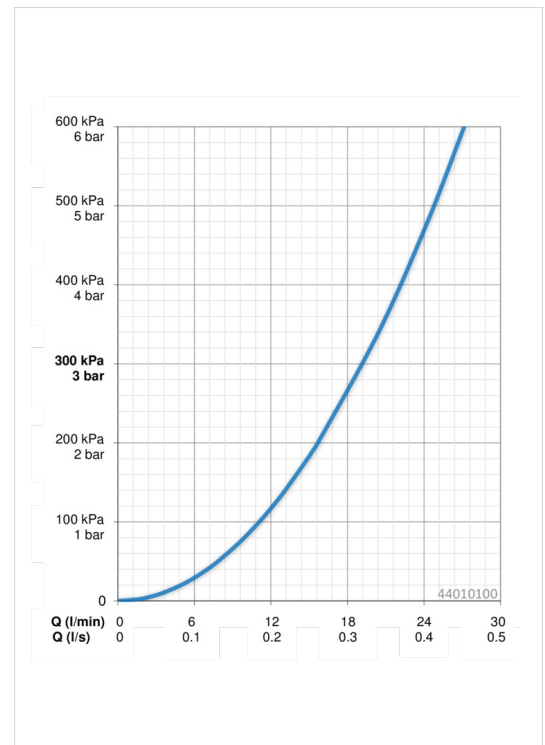

HANSAMATRIX

INBOUWSET VOOR BAD/DOUCHE KRAAN

44010100

EAN: 4057304006937

- Badkamer, Douche
- Inbouwdeel
- brass
- Draaiknop omstelling
- Temperatuurbegrenzer, Temperatuurbegrenzer (achteraf instelbaar)
- ø 40 mm keramisch binnenwerk voor debiet en temperatuur instelling
- Gasketsleevefordry, Mountingboxandcoversleeve
- Ingebouwde beveiliging tegen terugstromen Voor gebruik in huis (conform DIN EN 1717)

Technische gegevens

Doorstromingseigenschappen

Doorstroomhoeveelheid bij 3 bar **19.2 l/min**

Technische eigenschappen

DN-maat **DN15**
Warmwatertoevoer **max. +90°C**
Werkdruk **1-10 bar**

Voorschriften

EN-norm **EN 817**
Geluidsklasse **II (ISO 3822)**