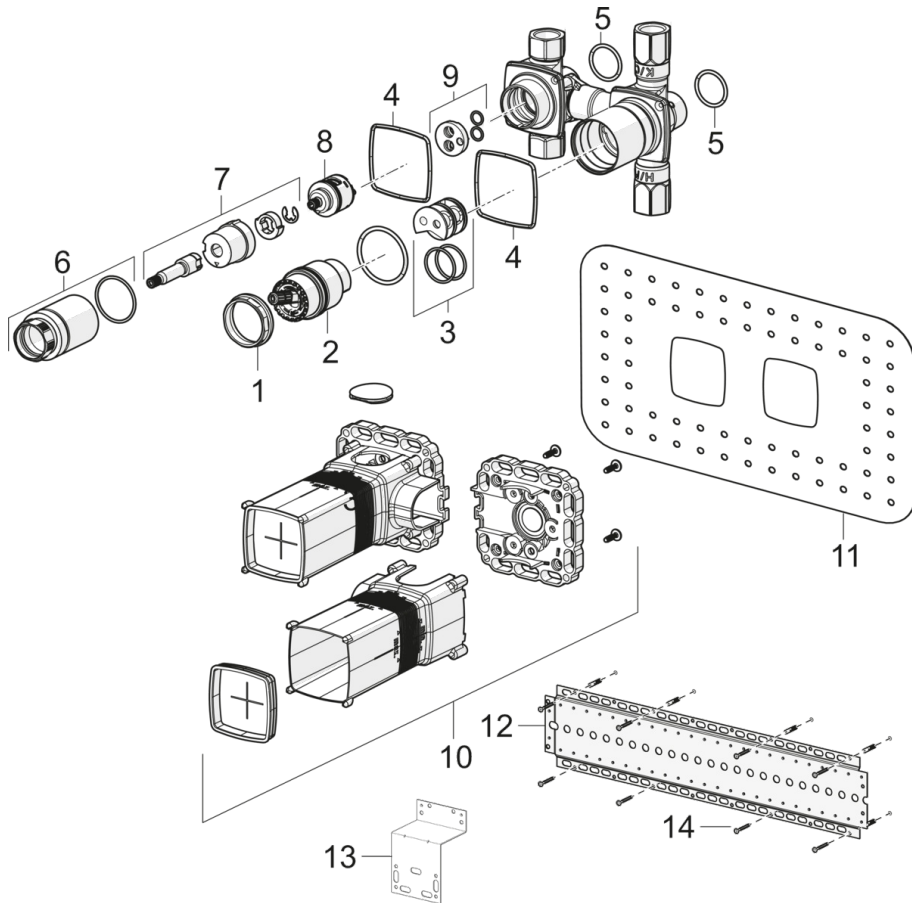

HANSAMATRIX

INBOUWSET VOOR BAD/DOUCHE KRAAN

44010100

EAN: 4057304006937

- Badkamer, Douche
- Inbouwdeel
- brass
- Draaiknop omstelling
- Temperatuurbegrenzer, Temperatuurbegrenzer (achteraf instelbaar)
- ø 40 mm keramisch binnenwerk voor debiet en temperatuur instelling
- Gasketsleevefordry, Mountingboxandcoversleeve
- Ingebouwde beveiliging tegen terugstromen Voor gebruik in huis (conform DIN EN 1717)

Technische gegevens

Doorstromingseigenschappen

Doorstroomhoeveelheid bij 3 bar **19.2 l/min**

Technische eigenschappen

DN-maat **DN15**
 Warmwatertoevoer **max. +90°C**
 Werkdruk **1-10 bar**

Voorschriften

EN-norm **EN 817**
 Geluidsklasse **II (ISO 3822)**

Reserveonderdelen

SP44010100

Naam	Code
01 Schroefring, M42 x1,5, SW 38	59914128
02 Binnenwerk , 4.0 Classic	59914129
03 Adapter	59914695
04 Dichting	59913685
05 O-ring, d 25.0 x d 2.5	59905053
06 Schroef de mouw, M36x1.5, SW30	59914696
07 Spindel	59914697
08 Omsteller/binnenwerk	59914183
09 Disc	59914698
10 Installation box	59913683
11 Collar	59913684
12 Assembling plate	44050000
13 Assembling plate	44050100
14 Set schroeven	59913706
N.l. Inbouwverlengstuk compleet, 20	59914624
	mm