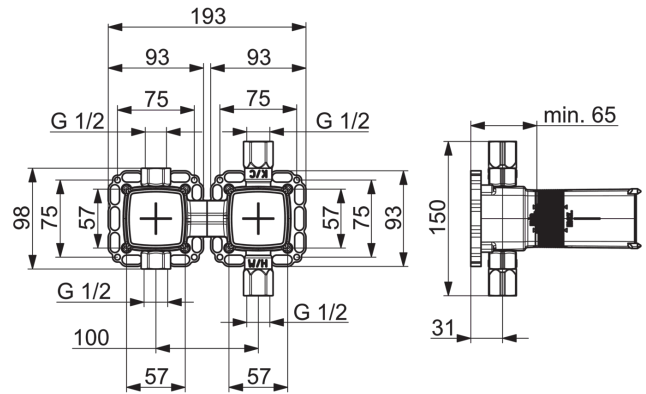

HANSAMATRIX

INBOUWSET VOOR BAD/DOUCHE KRAAN

44010100

EAN: 4057304006937

- Badkamer, Douche
- Inbouwdeel
- brass
- Draaiknop omstelling
- Temperatuurbegrenzer, Temperatuurbegrenzer (achteraf instelbaar)
- ø 40 mm keramisch binnenwerk voor debiet en temperatuur instelling
- Gasketsleevefordry, Mountingboxandcoversleeve
- Ingebouwde beveiliging tegen terugstromen Voor gebruik in huis (conform DIN EN 1717)

Technische gegevens

Doorstromingseigenschappen

Doorstroomhoeveelheid bij 3 bar **19.2 l/min**

Technische eigenschappen

DN-maat **DN15**
 Warmwatertoevoer **max. +90°C**
 Werkdruk **1-10 bar**

Voorschriften

EN-norm **EN 817**
 Geluidsklasse **II (ISO 3822)**

Reserveonderdelen

SP44010100

Naam	Code
01 Schroefring, M42 x1,5, SW 38	59914128
02 Binnenwerk , 4.0 Classic	59914129
03 Adapter	59914695
04 Dichting	59913685
05 O-ring, d 25.0 x d 2.5	59905053
06 Schroef de mouw, M36x1.5, SW30	59914696
07 Spindel	59914697
08 Omsteller/binnenwerk	59914183
09 Disc	59914698
10 Installation box	59913683
11 Collar	59913684
12 Assembling plate	44050000
13 Assembling plate	44050100
14 Set schroeven	59913706
N.l. Inbouwverlengstuk compleet, 20	59914624
	mm