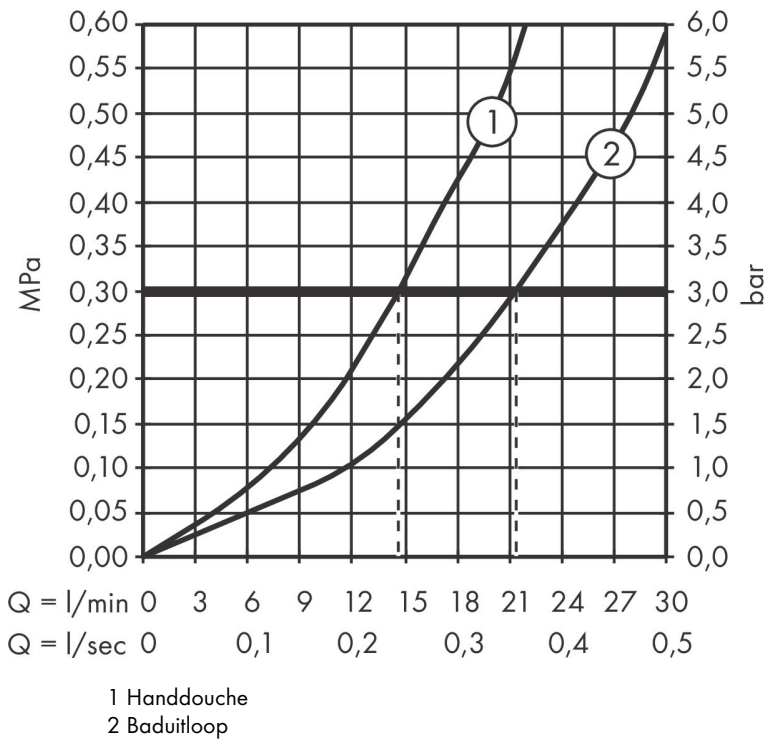

Merk hansgrohe
 Artikelnaam **Tecturis S** Ééngreeps badmengkraan opbouw
 Art.nr. 73422000
 Oppervlakte chroom
 Netto prijs 325,01 EUR

Product foto

Kenmerken

- voorsprong uitloop 209 mm
- hartafstand: 150 ± 12 mm
- straalsoort mengkraan: normale straal
- maximale doorstroomhoeveelheid bij 3 bar: 21,4 l/min
- keramisch kardoos
- temperatuurbegrenzing instelbaar
- drukregelaar Select met automatische reset
- S-aansluitingen
- wandmontage

Maat tekeningen

Technologie

Certificaat

Merk hansgrohe
 Artikelnaam **Tecturis S** Eéngreeps badmengkraan opbouw
 Art.nr. 73422000
 Oppervlakte chroom
 Netto prijs 325,01 EUR

Stroomschema

Merk	hansgrohe
Artikelnaam	Tecturis S Ééngreeps badmengkraan opbouw
Art.nr.	73422000
Oppervlakte	chrom
Netto prijs	325,01 EUR

Explosietekening voor bouwjaar: >05/25

Merk hansgrohe
 Artikelnaam **Tecturis S** Ééngreeps badmengkraan opbouw
 Art.nr. 73422000
 Oppervlakte chroom
 Netto prijs 325,01 EUR

Onderdelen voor bouwjaar: >05/25