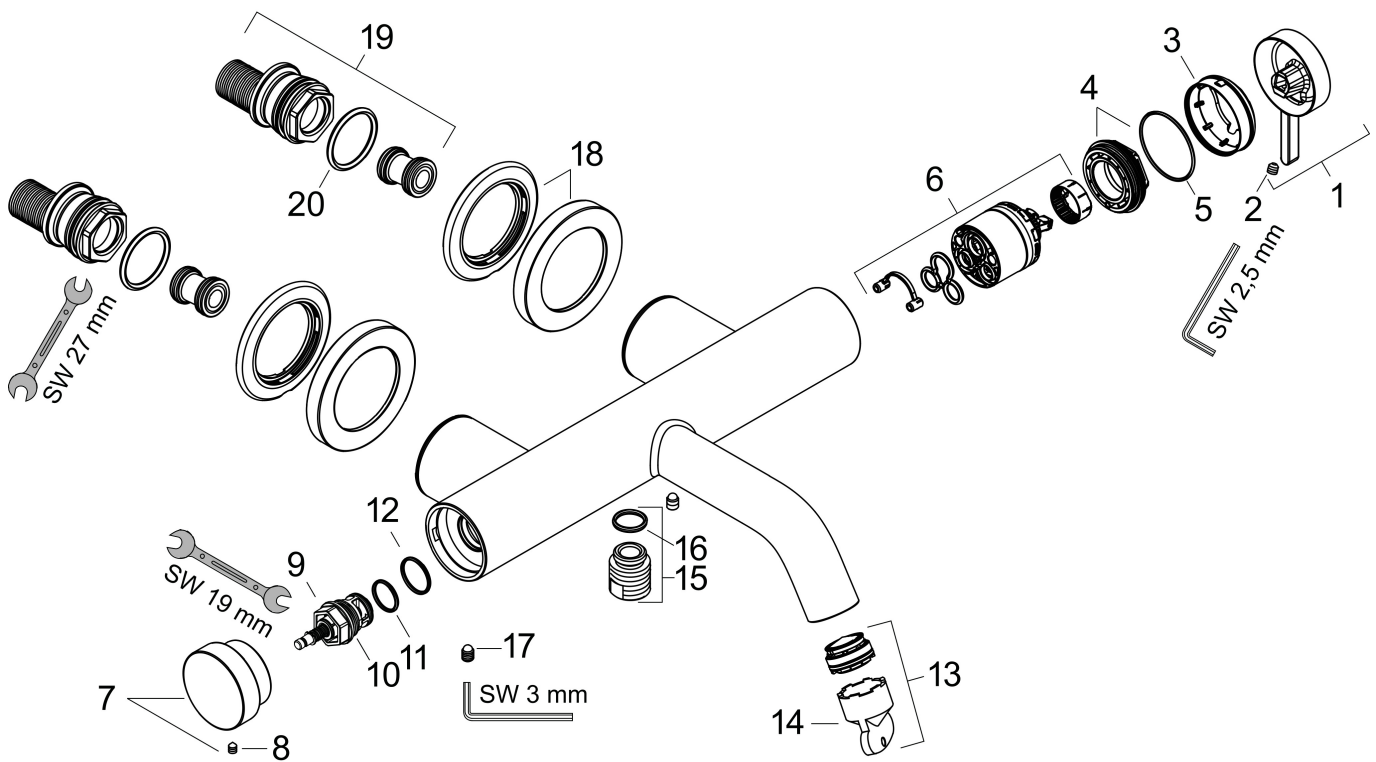

Merk hansgrohe
 Artikelnaam **Tecturis S** Ééngreeps badmengkraan opbouw
 Art.nr. 73422000
 Oppervlakte chroom
 Netto prijs 325,01 EUR

Product foto

Kenmerken

- voorsprong uitloop 209 mm
- hartafstand: 150 ± 12 mm
- straalsoort mengkraan: normale straal
- maximale doorstroomhoeveelheid bij 3 bar: 21,4 l/min
- keramisch kardoos
- temperatuurbegrenzing instelbaar
- drukregelaar Select met automatische reset
- S-aansluitingen
- wandmontage

Maat tekeningen

Technologie

Certificaat

Merk hansgrohe
 Artikelnaam **Tecturis S** Eéngreeps badmengkraan opbouw
 Art.nr. 73422000
 Oppervlakte chroom
 Netto prijs 325,01 EUR

Stroomschema

Merk	hansgrohe
Artikelnaam	Tecturis S Ééngreeps badmengkraan opbouw
Art.nr.	73422000
Oppervlakte	chrom
Netto prijs	325,01 EUR

Explosietekening voor bouwjaar: >05/25

Merk hansgrohe
 Artikelnaam **Tecturis S** Ééngreeps badmengkraan opbouw
 Art.nr. 73422000
 Oppervlakte chroom
 Netto prijs 325,01 EUR

Onderdelen voor bouwjaar: >05/25

Pos	Beschrijving	Art.nr.	Prijs
1	greep	87117000	42,22
2	inbusschroef M5x5	98446000	3,12
3	afdekkap	94370000	34,01
4	moer	93995000	21,22
5	O-ring 35x1,5	92114000	4,99
6	kardoes compl.	93895000	42,22
7	drukknop	94369000	34,01
8	inbusschroef M4x6	97767000	3,12
9	omstelling compl.	94368000	34,01
10	O-ring 12x1,5	98430000	3,12
11	O-ring 15x1,5	92118000	3,12
12	O-ring 17x1,5	98137000	3,12
13	perlator M24x1 (30 l/min)	98998000	26,73
14	montagesleutel	95290000	8,01
15	aansluiting	95392000	17,26
16	O-ring 14x2	98129000	3,12
17	schroef	94366000	8,01
18	rozet Ø 70 mm	94365000	26,73
19	S-koppelingenset	95772000	81,54
20	O-ring 29x3	98371000	4,99