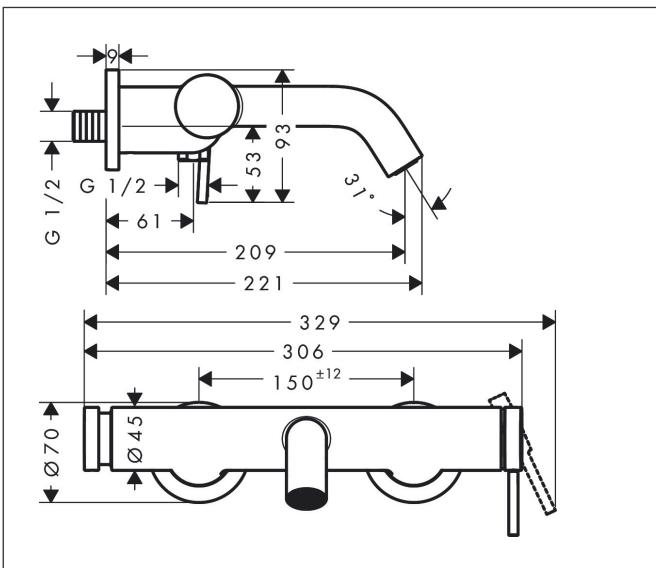

Merk hansgrohe
 Artikelnaam **Tecturis S** Ééngreeps badmengkraan opbouw
 Art.nr. 73422000
 Oppervlakte chroom
 Netto prijs 325,01 EUR

Product foto

Kenmerken

- voorsprong uitloop 209 mm
- hartafstand: 150 ± 12 mm
- straalsoort mengkraan: normale straal
- maximale doorstroomhoeveelheid bij 3 bar: 21,4 l/min
- keramisch kardoos
- temperatuurbegrenzing instelbaar
- drukregelaar Select met automatische reset
- S-aansluitingen
- wandmontage

Maat tekeningen

Technologie

Certificaat

Merk hansgrohe
 Artikelnaam **Tecturis S** Eéngreeps badmengkraan opbouw
 Art.nr. 73422000
 Oppervlakte chroom
 Netto prijs 325,01 EUR

Stroomschema

Merk	hansgrohe
Artikelnaam	Tecturis S Ééngreeps badmengkraan opbouw
Art.nr.	73422000
Oppervlakte	chrom
Netto prijs	325,01 EUR

Explosietekening voor bouwjaar: >05/25

Merk hansgrohe
 Artikelnaam **Tecturis S** Ééngreeps badmengkraan opbouw
 Art.nr. 73422000
 Oppervlakte chroom
 Netto prijs 325,01 EUR

Onderdelen voor bouwjaar: >05/25

Pos	Beschrijving	Art.nr.	Prijs
1	greep	87117000	42,22
2	inbusschroef M5x5	98446000	3,12
3	afdekkap	94370000	34,01
4	moer	93995000	21,22
5	O-ring 35x1,5	92114000	4,99
6	kardoes compl.	93895000	42,22
7	drukknop	94369000	34,01
8	inbusschroef M4x6	97767000	3,12
9	omstelling compl.	94368000	34,01
10	O-ring 12x1,5	98430000	3,12
11	O-ring 15x1,5	92118000	3,12
12	O-ring 17x1,5	98137000	3,12
13	perlator M24x1 (30 l/min)	98998000	26,73
14	montagesleutel	95290000	8,01
15	aansluiting	95392000	17,26
16	O-ring 14x2	98129000	3,12
17	schroef	94366000	8,01
18	rozet Ø 70 mm	94365000	26,73
19	S-koppelingenset	95772000	81,54
20	O-ring 29x3	98371000	4,99