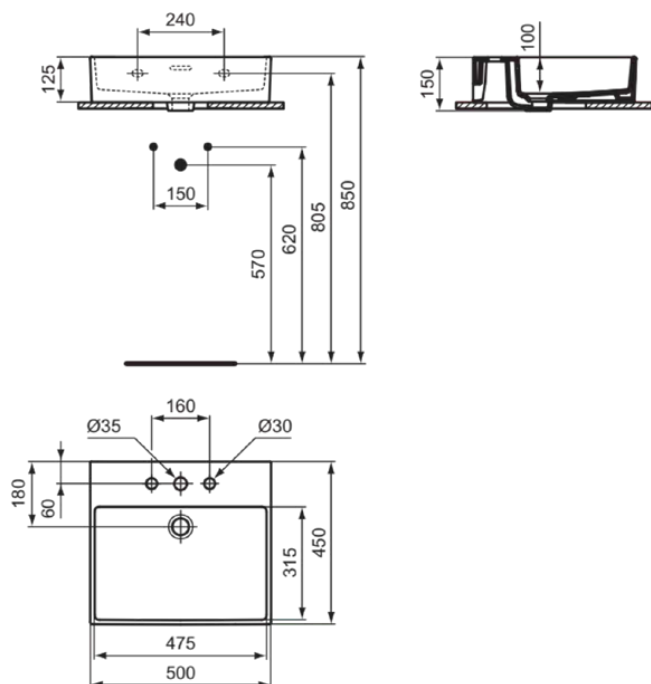

EXTRA

T388501

EXTRA | Wastafel 500x450x150 mm in glanzend wit afwerking, 3 met kraangaten, met overloop

Afbeelding & technische tekening

Algemene informatie

Productcategorie:	Wastafels
Producttype:	Wastafel
Merk:	Ideal Standard
Collectie:	EXTRA
Ontwerper:	Palomba Serafini Associati
Colour:	01 - Glanzend Wit
Afwerking van het oppervlak:	glanzend
Hoogte (mm):	150
Breedte (mm):	500
Lengte / sprong (mm):	450
Nettogewicht (kg):	13.10
EAN-code:	8014140467939

Productnormen & certificeringen

Normen:	EN 14688
Prestatieverklaring classificatie (DoP):	CL 25

Product specificaties

Kleurcode:	01
Kleuromschrijving:	glanzend wit
Geslepen onderzijde:	Ja
Model voor mindervaliden:	Nee
Met kettingoog:	Nee
Materiaal:	Keramisch
Materiaalkwaliteit:	Fine Fireclay
Aantal kraangaten per gebruiksplaats:	3
Aantal gebruiksplaatsen:	1
Overloop zichtbaar:	Ja
PVD technologie:	Nee
Afzetplateau:	Achterkant
Afwerking van het oppervlak:	glanzend
Positie kraangat:	Links / Rechts / Midden
Type overloop:	Gleuf
Met rugwand:	Nee
Met afvoerplug:	Nee
Met overloop:	Ja
Met sifon:	Nee
Inclusief bevestigingsmateriaal:	Nee
Bevestigingswijze:	Wand
Aanbevolen zaagmal:	TT0299734