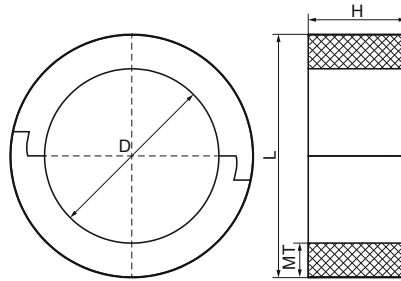

Walraven BISOFIX® PIR40

(D0370)

Voor geïsoleerde leidingen

Voordelen & kenmerken

- te combineren met hardschuim isolatie
- bedek de verbindingen met aluminium tape
- Bevat geen CFC, HCFC, formaldehyde of cadmium
- brandklasse B2
- PIR-dichtheid voor $D < 110\text{mm}$ = 80kg/m^3
- PIR-dichtheid voor $D > 110\text{mm}$ = 120kg/m^3
- Thermische geleidbaarheid λ ca.: 0.30 W/(mK)
- Temperatuurbestendigheid -45 °C - $+105\text{ °C}$

Productnummer	Buitendiameter buis	DN	Totale breedte x Totale hoogte x Totale lengte	Materiaal dikte	Bedrijfstemperatuur	Max. toegestane belasting Faz
Referentie letter	D	D	W x H x L	MT		F_{0,z}
Eenheid beschrijving	mm		mm x mm x mm	mm	CEL	N
I40000012	12		92 x 92 x 75	40,00	-45 - 105	300
I40000015	15 - 16		95 x 95 x 75	40,00	-45 - 105	320
I40000018	17,2 - 18	DN 10	98 x 98 x 75	40,00	-45 - 105	340
I40000020	20		100 x 100 x 75	40,00	-45 - 105	340
I40000022	21,3 - 22	DN 15	102 x 102 x 75	40,00	-45 - 105	350
I40000025	25		105 x 105 x 75	40,00	-45 - 105	350
I40000028	26,9 - 28	DN 20	108 x 108 x 75	40,00	-45 - 105	350
I40000032	32		112 x 112 x 75	40,00	-45 - 105	370
I40000034	33,7 - 35		113 x 113 x 75	40,00	-45 - 105	370
I40000040	40		120 x 120 x 75	40,00	-45 - 105	400
I40000042	42,4	DN 32	122 x 122 x 75	40,00	-45 - 105	410
I40000048	48,3	DN 40	128 x 128 x 75	40,00	-45 - 105	430
I40000054	54		134 x 134 x 75	40,00	-45 - 105	440
I40000057	56 - 57		137 x 137 x 75	40,00	-45 - 105	460
I40000060	60,3	DN 50	140 x 140 x 75	40,00	-45 - 105	470
I40000064	64		144 x 144 x 75	40,00	-45 - 105	490
I40000070	70		150 x 150 x 75	40,00	-45 - 105	510
I40000076	76,1	DN 65	156 x 156 x 75	40,00	-45 - 105	530
I40000089	88,9	DN 80	169 x 169 x 75	40,00	-45 - 105	620
I40000102	101,6		181,6 x 181,6 x 75	40,00	-45 - 105	650
I40000108	108		188 x 188 x 75	40,00	-45 - 105	690
I40000114	114,3	DN 100	194 x 194 x 100	40,00	-45 - 105	1.530
I40000133	133		213 x 213 x 100	40,00	-45 - 105	167
I40000140	139,7	DN 125	220 x 220 x 100	40,00	-45 - 105	1.730
I40000160	159 - 160		240 x 240 x 100	40,00	-45 - 105	2.850
I40000168	168,3	DN 150	248 x 248 x 100	40,00	-45 - 105	2.960
I40000219	219,1	DN 200	299 x 299 x 150	40,00	-45 - 105	4.510
I40000273	273,1		353 x 353 x 150	40,00	-45 - 105	5.320
I40000324	323,9		404 x 404 x 150	40,00	-45 - 105	6.090
I40000406	406,4		486 x 486 x 150	40,00	-45 - 105	6.150