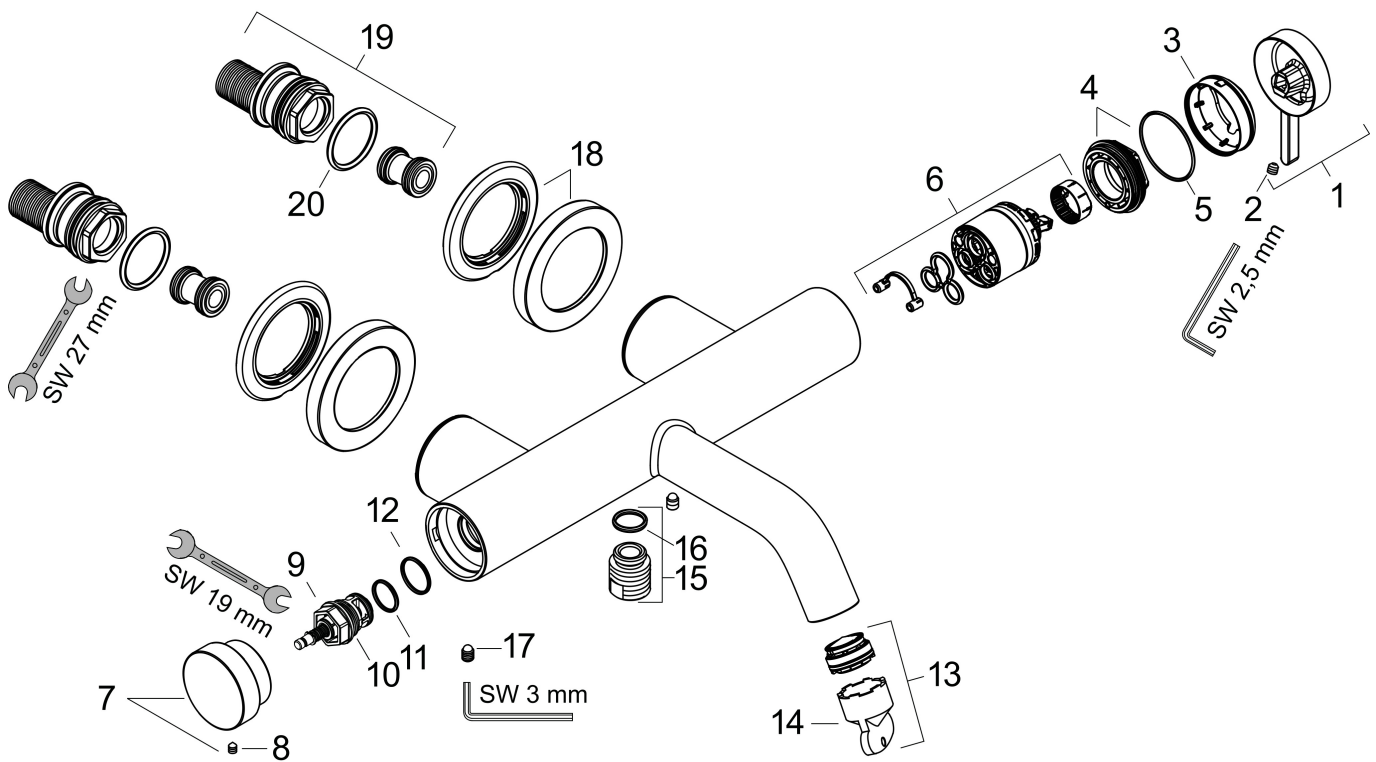

Merk	hansgrohe
Artikelnaam	Tecturis S Ééngreeps badmengkraan opbouw
Art.nr.	73422140
Oppervlakte	Brushed Bronze
Netto prijs	487,53 EUR

Explosietekening voor bouwjaar: >05/25