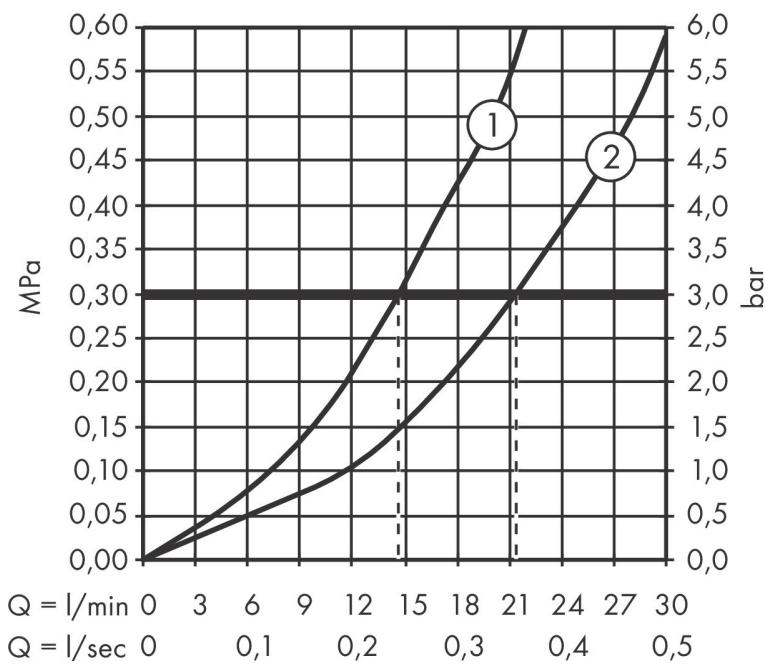

Merk hansgrohe
Artikelnaam **Tecturis S** Ééngreeps badmengkraan opbouw
Art.nr. 73422140
Oppervlakte Brushed Bronze
Netto prijs 487,53 EUR

Stroomschema

1 Handdouche
2 Baduitloop