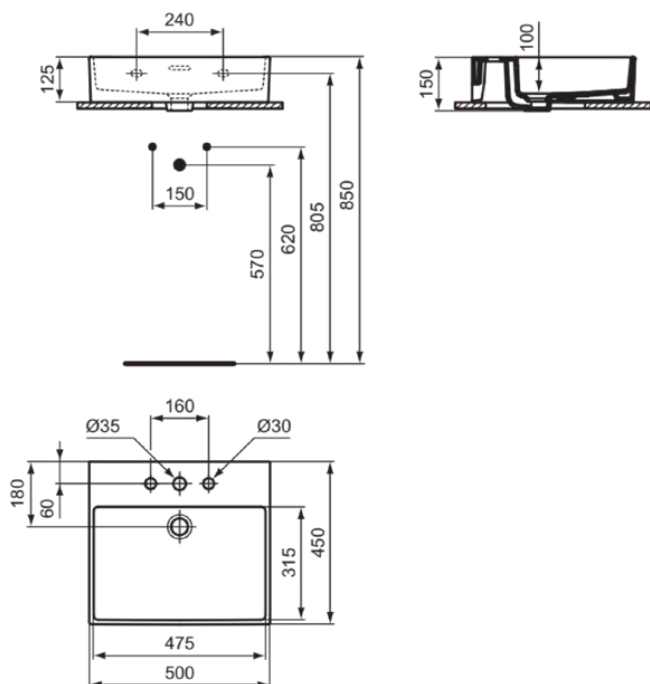

EXTRA

T3885MA

EXTRA | Wastafel 500x450x150 mm in wit afwerking, 3 met kraangaten, met overloop | IdealPlus

Afbeelding & technische tekening

Algemene informatie

Productcategorie:	Wastafels
Producttype:	Wastafel
Merk:	Ideal Standard
Collectie:	EXTRA
Ontwerper:	Palomba Serafini Associati
Colour:	MA - Wit
Afwerking van het oppervlak:	glanzend
Hoogte (mm):	150
Breedte (mm):	500
Lengte / sprong (mm):	450
Nettogewicht (kg):	13.10
EAN-code:	8014140469803

Kenmerken

IdealPlus

Productnormen & certificeringen

Normen:	EN 14688
Prestatieverklaring classificatie (DoP):	CL 25

Product specificaties

Kleurcode:	MA
Kleuromschrijving:	wit
IdealPlus technologie:	Ja
Geslepen onderzijde:	Ja
Model voor mindervaliden:	Nee
Met kettingoog:	Nee
Materiaal:	Keramisch
Materiaalkwaliteit:	Fine Fireclay
Aantal kraangaten per gebruiksplaats:	3
Aantal gebruiksplaatsen:	1
Overloop zichtbaar:	Ja
PVD technologie:	Nee
Afzetplateau:	Achterkant
Afwerking van het oppervlak:	glanzend
Positie kraangat:	Links / Rechts / Midden
Type overloop:	Gleuf
Met rugwand:	Nee
Met afvoerplug:	Nee
Met overloop:	Ja
Met sifon:	Nee
Inclusief bevestigingsmateriaal:	Nee

EXTRA

T3885MA

EXTRA | Wastafel 500x450x150 mm in wit afwerking, 3 met kraangaten, met overloop | IdealPlus

Bevestigingswijze: Wand
Aanbevolen zaagmal: TT0299734

Uw lokale contact:

België • Belgique

Ideal Standard Produktions-GmbH
Corporate Village - Frame 21 Building
Da Vincilaan 2
B-1935 Zaventem
☎ +32 2 325 66 00
☎ +32 2 325 66 01
🌐 www.idealstandard.be