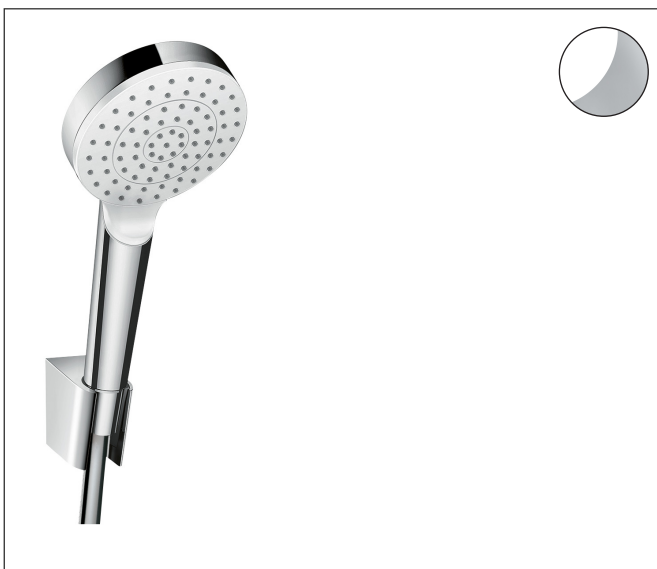

Merk	hansgrohe
Artikelnaam	Crometta badset 1jet EcoSmart met doucheslang 160 cm
Art.nr.	26569400
Oppervlakte	wit/chroom
Netto prijs	49,06 EUR

Product foto

Maat tekeningen

Kenmerken

- bestaat uit: handdouche, douchehouder, doucheslang
- diameter handdouche 100 mm
- Rain
- QuickClean: Kalkaanslag kun je eenvoudig met je vinger verwijderen
- draaikoppeling voorkomt dat de slang in de knoop raakt
- lengte doucheslang: 1600 mm
- geïntegreerde houder
- douchehouder van kunststof
- afspoelbare filterring

Technologie

Straalsoorten

Merk hansgrohe
 Artikelnaam **Crometta** badset 1jet EcoSmart met doucheslang 160 cm
 Art.nr. 26569400
 Oppervlakte wit/chroom
 Netto prijs 49,06 EUR

Stroomschema

Merk	hansgrohe
Artikelnaam	Crometta badset 1jet EcoSmart met doucheslang 160 cm
Art.nr.	26569400
Oppervlakte	wit/chroom
Netto prijs	49,06 EUR

Explosietekening voor bouwjaar: >11/21

Merk hansgrohe
 Artikelnaam **Crometta** badset 1jet EcoSmart met doucheslang 160 cm
 Art.nr. 26569400
 Oppervlakte wit/chroom
 Netto prijs 49,06 EUR

Onderdelen voor bouwjaar: >11/21

Pos	Beschrijving	Art.nr.	Prijs
1	Handdouche	26333400	25,22
2	douchehouder	28331000	28,72
3	doucheslang Isiflex'B 1,60 m	28276000	32,43