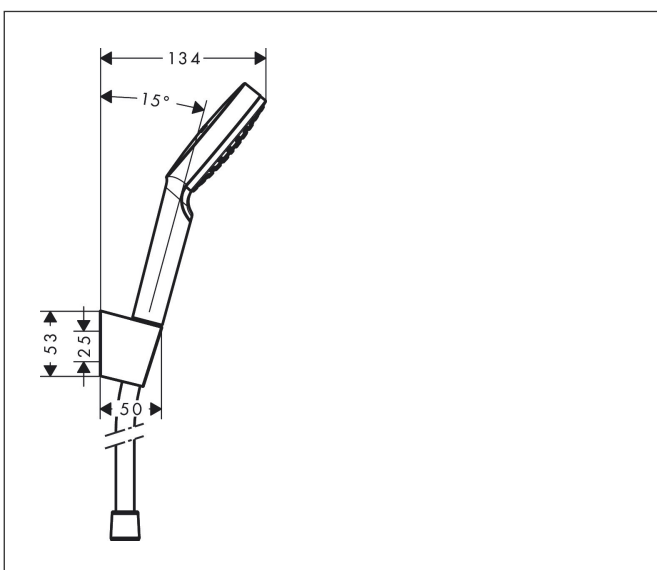

Merk	hansgrohe
Artikelnaam	Crometta badset 1jet EcoSmart met doucheslang 160 cm
Art.nr.	26569400
Oppervlakte	wit/chroom
Netto prijs	49,06 EUR

Product foto

Maat tekeningen

Kenmerken

- bestaat uit: handdouche, douchehouder, doucheslang
- diameter handdouche 100 mm
- Rain
- QuickClean: Kalkaanslag kun je eenvoudig met je vinger verwijderen
- draaikoppeling voorkomt dat de slang in de knoop raakt
- lengte doucheslang: 1600 mm
- geïntegreerde houder
- douchehouder van kunststof
- afspoelbare filterring

Technologie

Straalsoorten

Merk hansgrohe
 Artikelnaam **Crometta** badset 1jet EcoSmart met doucheslang 160 cm
 Art.nr. 26569400
 Oppervlakte wit/chroom
 Netto prijs 49,06 EUR

Stroomschema

Merk	hansgrohe
Artikelnaam	Crometta badset 1jet EcoSmart met doucheslang 160 cm
Art.nr.	26569400
Oppervlakte	wit/chroom
Netto prijs	49,06 EUR

Explosietekening voor bouwjaar: >11/21

Merk hansgrohe
 Artikelnaam **Crometta** badset 1jet EcoSmart met doucheslang 160 cm
 Art.nr. 26569400
 Oppervlakte wit/chroom
 Netto prijs 49,06 EUR

Onderdelen voor bouwjaar: >11/21

Pos	Beschrijving	Art.nr.	Prijs
1	Handdouche	26333400	25,22
2	douchehouder	28331000	28,72
3	doucheslang Isiflex'B 1,60 m	28276000	32,43