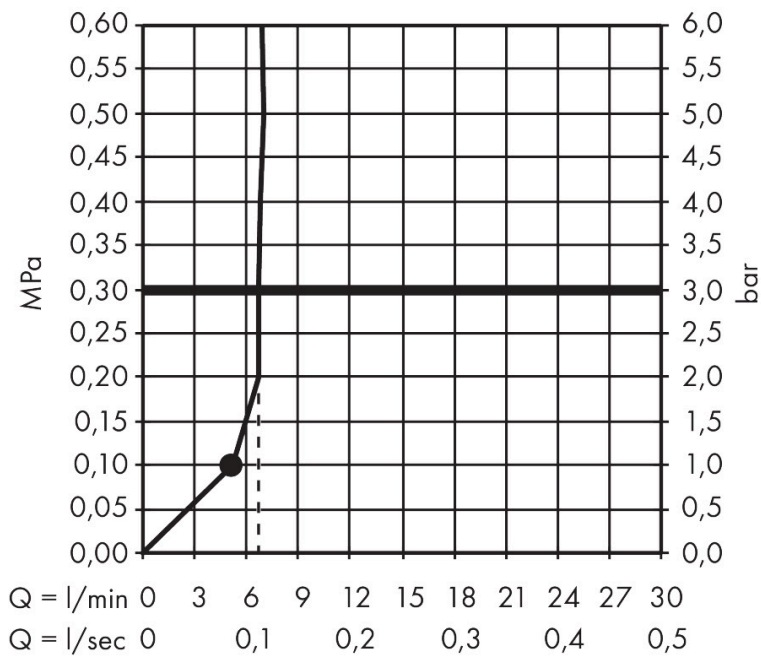

Merk	hansgrohe
Artikelnaam	Crometta badset 1jet EcoSmart met doucheslang 160 cm
Art.nr.	26569400
Oppervlakte	wit/chroom
Netto prijs	49,06 EUR

Product foto

Maat tekeningen

Kenmerken

- bestaat uit: handdouche, douchehouder, doucheslang
- diameter handdouche 100 mm
- Rain
- QuickClean: Kalkaanslag kun je eenvoudig met je vinger verwijderen
- draaikoppeling voorkomt dat de slang in de knoop raakt
- lengte doucheslang: 1600 mm
- geïntegreerde houder
- douchehouder van kunststof
- afspoelbare filterring

Technologie

Straalsoorten

Merk hansgrohe
 Artikelnaam **Crometta** badset 1jet EcoSmart met doucheslang 160 cm
 Art.nr. 26569400
 Oppervlakte wit/chroom
 Netto prijs 49,06 EUR

Stroomschema

Merk	hansgrohe
Artikelnaam	Crometta badset 1jet EcoSmart met doucheslang 160 cm
Art.nr.	26569400
Oppervlakte	wit/chroom
Netto prijs	49,06 EUR

Explosietekening voor bouwjaar: >11/21

Merk hansgrohe
 Artikelnaam **Crometta** badset 1jet EcoSmart met doucheslang 160 cm
 Art.nr. 26569400
 Oppervlakte wit/chroom
 Netto prijs 49,06 EUR

Onderdelen voor bouwjaar: >11/21