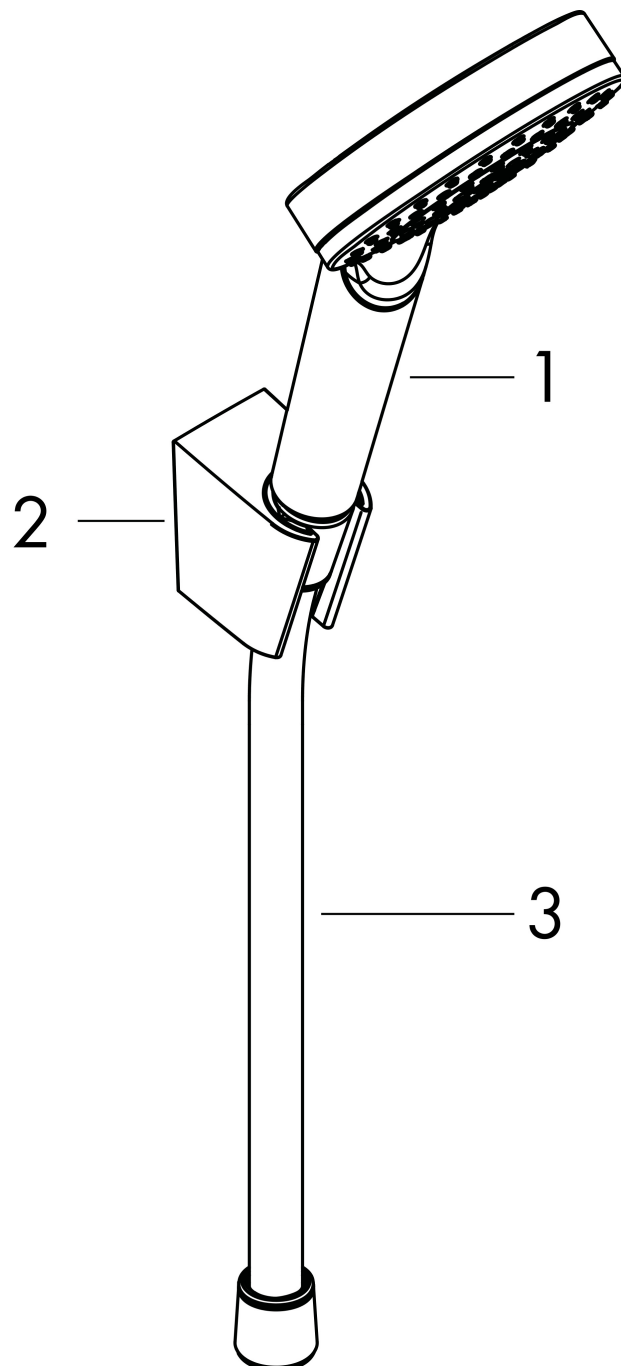

Merk	hansgrohe
Artikelnaam	Crometta badset 1jet EcoSmart met doucheslang 160 cm
Art.nr.	26569400
Oppervlakte	wit/chroom
Netto prijs	49,06 EUR

Product foto

Maat tekeningen

Kenmerken

- bestaat uit: handdouche, douchehouder, doucheslang
- diameter handdouche 100 mm
- Rain
- QuickClean: Kalkaanslag kun je eenvoudig met je vinger verwijderen
- draaikoppeling voorkomt dat de slang in de knoop raakt
- lengte doucheslang: 1600 mm
- geïntegreerde houder
- douchehouder van kunststof
- afspoelbare filterring

Technologie

Straalsoorten

Merk hansgrohe
 Artikelnaam **Crometta** badset 1jet EcoSmart met doucheslang 160 cm
 Art.nr. 26569400
 Oppervlakte wit/chroom
 Netto prijs 49,06 EUR

Stroomschema

Merk	hansgrohe
Artikelnaam	Crometta badset 1jet EcoSmart met doucheslang 160 cm
Art.nr.	26569400
Oppervlakte	wit/chroom
Netto prijs	49,06 EUR

Explosietekening voor bouwjaar: >11/21

Merk hansgrohe
 Artikelnaam **Crometta** badset 1jet EcoSmart met doucheslang 160 cm
 Art.nr. 26569400
 Oppervlakte wit/chroom
 Netto prijs 49,06 EUR

Onderdelen voor bouwjaar: >11/21

Pos	Beschrijving	Art.nr.	Prijs
1	Handdouche	26333400	25,22
2	douchehouder	28331000	28,72
3	doucheslang Isiflex'B 1,60 m	28276000	32,43