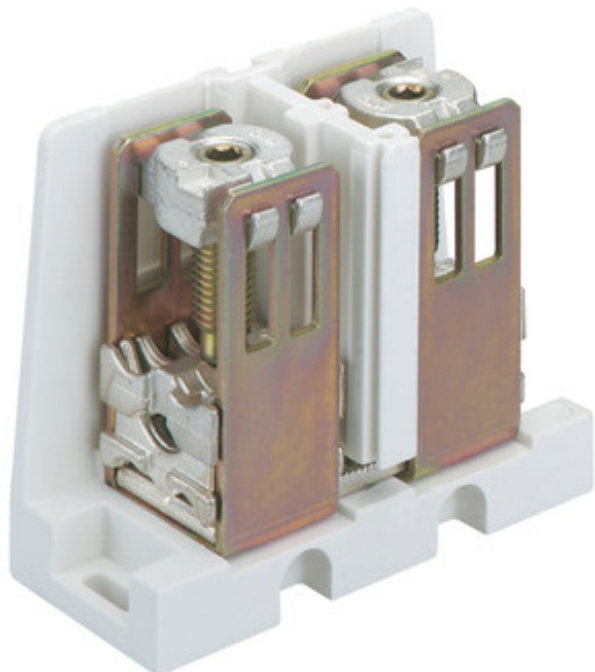

AANSLUITKLEM

## AKL 163

### AKL 163

**Aansluitklem**

72 x 127 x 140 mm

Artikelnummer: 07616301

Aansluitklem, 1-polig, koppelbaar, voor aluminium- en koperleidingen, voor gelamelleerd railkoper

630A, voor CU-leidingen 1x (150-300)re/rm/se/sm, 2x (35-185)re/rm/se/sm, voor AL-leidingen 1x (150-300)re/se, 1x (150-240)sm, 2x (35-185)re/se, 2x (95-185)sm

### Afmetingen

Breedte:	72 mm
Lengte:	127 mm
Hoogte:	140 mm