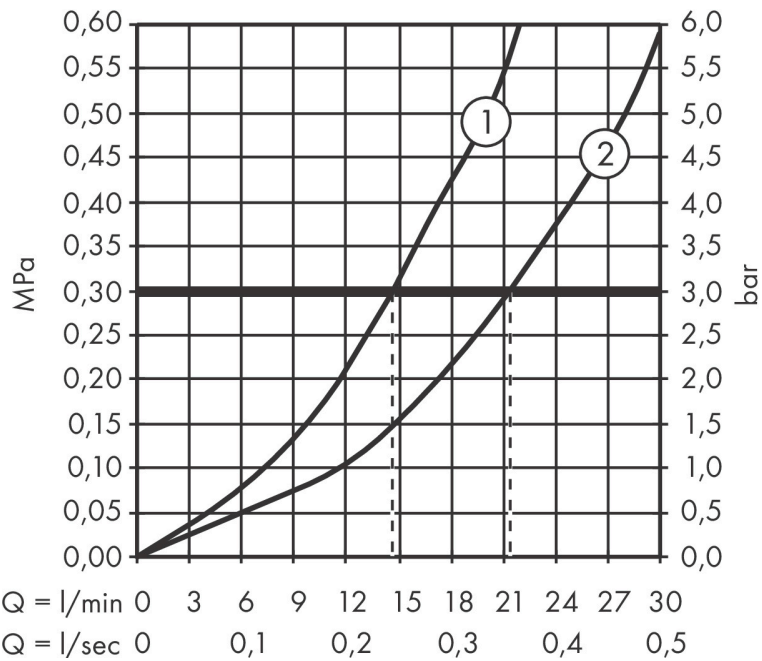

Merk hansgrohe
Artikelnaam **Tecturis S** Ééngreeps badmengkraan opbouw
Art.nr. 73422670
Oppervlakte mat zwart
Netto prijs 455,04 EUR

Stroomschema

1 Handdouche
2 Baduitloop