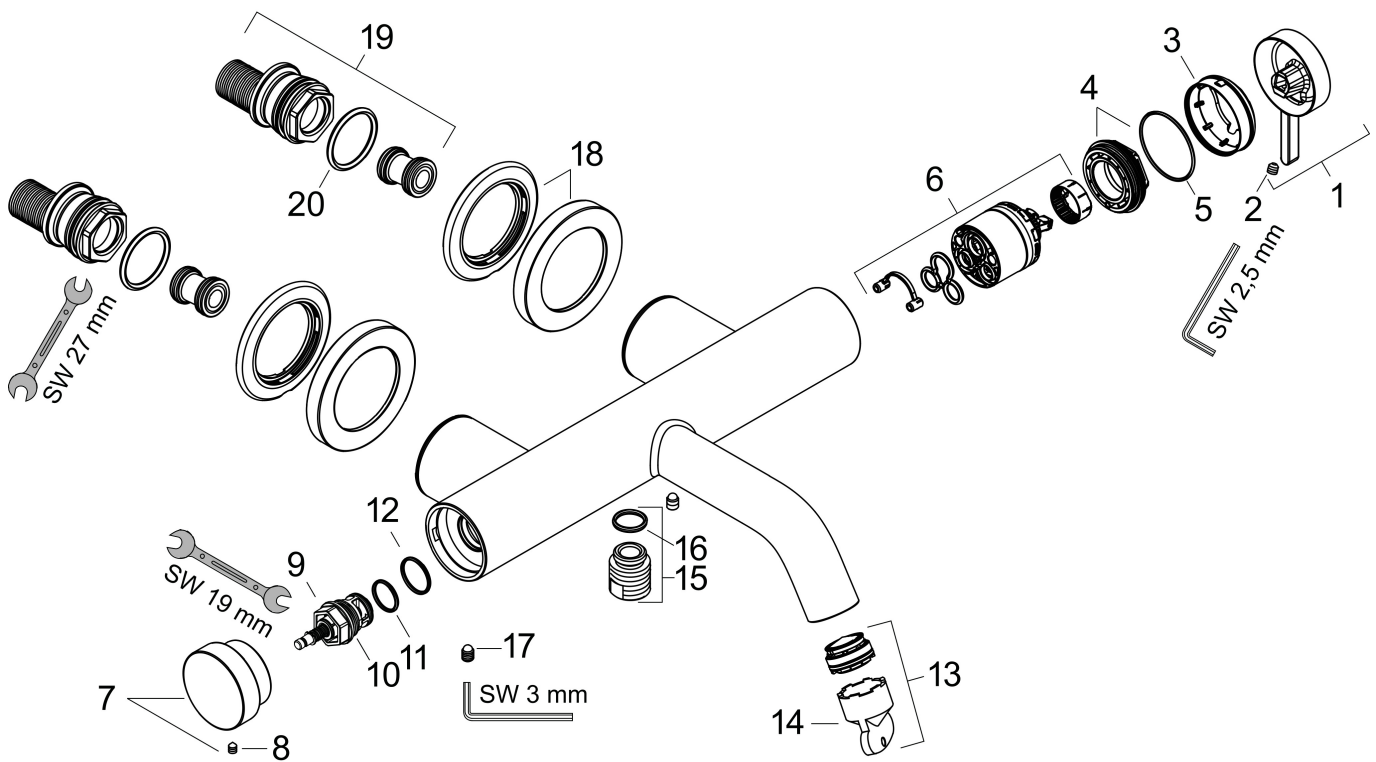

Merk	hansgrohe
Artikelnaam	Tecturis S Ééngreeps badmengkraan opbouw
Art.nr.	73422670
Oppervlakte	mat zwart
Netto prijs	455,04 EUR

Explosietekening voor bouwjaar: >05/25