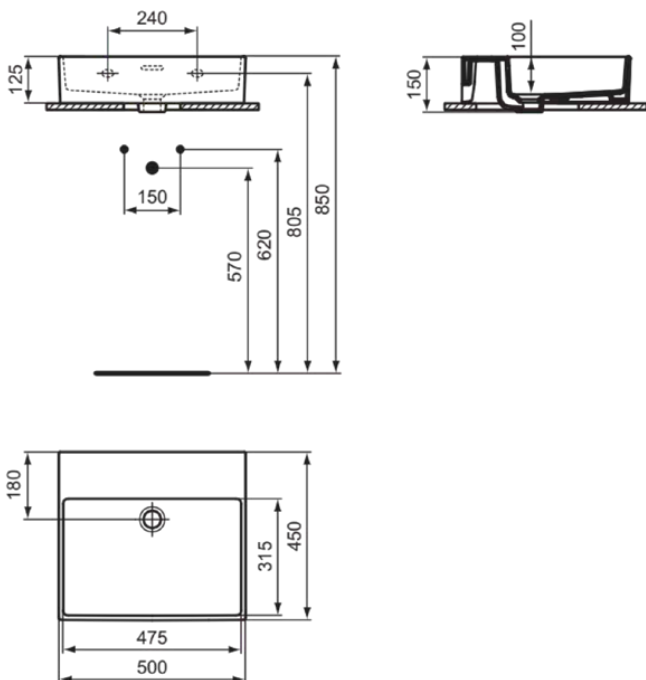

EXTRA

T388601

EXTRA | Wastafel 500x450x150 mm in glanzend wit afwerking, zonder kraangat, met overloop

Afbeelding & technische tekening

Algemene informatie

Productcategorie:	Wastafels
Producttype:	Wastafel
Merk:	Ideal Standard
Collectie:	EXTRA
Ontwerper:	Palomba Serafini Associati
Colour:	01 - Glanzend Wit
Afwerking van het oppervlak:	glanzend
Hoogte (mm):	150
Breedte (mm):	500
Lengte / sprong (mm):	450
Nettogewicht (kg):	13.10
EAN-code:	8014140467946

Productnormen & certificeringen

Normen:	EN 14688
Prestatieverklaring classificatie (DoP):	CL 25

Product specificaties

Kleurcode:	01
Kleuromschrijving:	glanzend wit
Geslepen onderzijde:	Ja
Model voor mindervaliden:	Nee
Met kettingoog:	Nee
Materiaal:	Keramisch
Materiaalkwaliteit:	Fine Fireclay
Aantal kraangaten per gebruiksplaats:	0
Aantal gebruiksplaatsen:	1
Overloop zichtbaar:	Ja
PVD technologie:	Nee
Afzetplateau:	Achterkant
Afwerking van het oppervlak:	glanzend
Type overloop:	Gleuf
Met rugwand:	Nee
Met afvoerplug:	Nee
Met overloop:	Ja
Met sifon:	Nee
Inclusief bevestigingsmateriaal:	Nee
Bevestigingswijze:	Wand
Aanbevolen zaagmal:	TT0299734