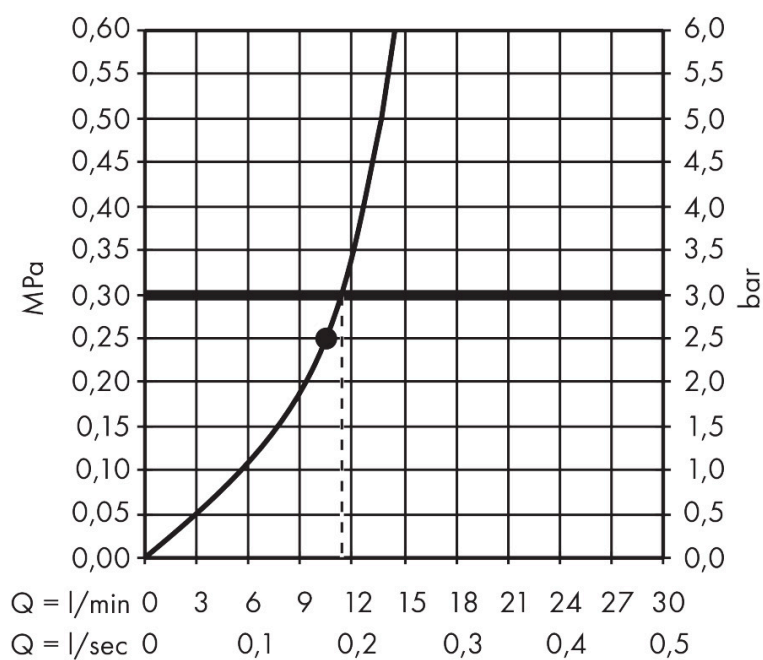

Merk	AXOR
Artikelnaam	AXOR ShowerSolutions hoofddouche 240/240 1jet met douche-arm
Art.nr.	10925000
Oppervlakte	chrom
Netto prijs	1.824,53 EUR

Stroomschema

De verbruikswaarden werden in overeenstemming met de praktijk met de bijbehorende armaturen (thermostaat/mengkraan/inbouwventiel) gemeten.