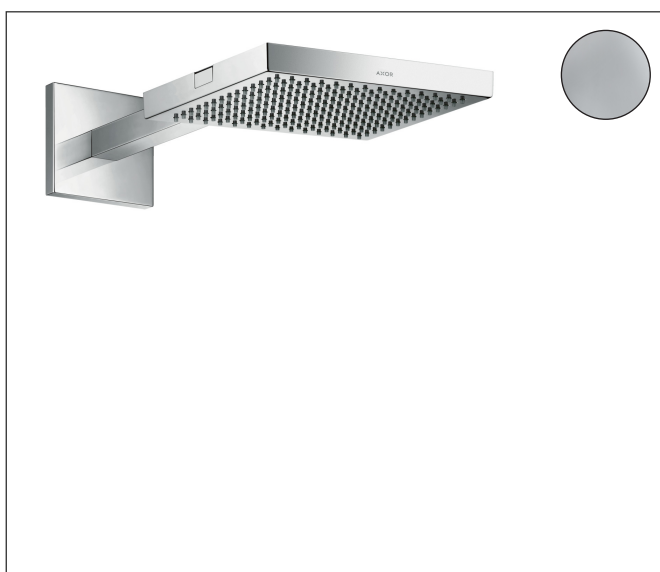

Merk	AXOR
Artikelnaam	AXOR ShowerSolutions hoofddouche 240/240 1jet met douche-arm
Art.nr.	10925000
Oppervlakte	chrom
Netto prijs	1.824,53 EUR

Product foto

Kenmerken

- bestaat uit: hoofddouche, douche-arm, rozet
- diameter straalplaat 240 x 240 mm
- RainAir volle zachte regenstraal
- functie van: 10,5 l/min
- maximale doorstroomhoeveelheid bij 3 bar: 12,4 l/min
- afdeklaat van metaal
- straalplaat voor reiniging afneembaar
- lengte douche-arm: 458 mm
- metalen douche-arm

Maat tekeningen

Technologie

Straalsoorten

Merk	AXOR
Artikelnaam	AXOR ShowerSolutions hoofddouche 240/240 1jet met douche-arm
Art.nr.	10925000
Oppervlakte	chrom
Netto prijs	1.824,53 EUR

Benodigde onderdelen

Product foto	Artikelnaam	Art.nr.	Prijs
	AXOR AXOR ShowerSolutions inbouwdeel voor hoofddouche 240/240 1jet met douche-arm	10921180	302,88

Merk	AXOR
Artikelnaam	AXOR ShowerSolutions hoofddouche 240/240 1jet met douche-arm
Art.nr.	10925000
Oppervlakte	chrom
Netto prijs	1.824,53 EUR

Stroomschema

De verbruikswaarden werden in overeenstemming met de praktijk met de bijbehorende armaturen (thermostaat/mengkraan/inbouwventiel) gemeten.

Merk AXOR
 Artikelnaam **AXOR ShowerSolutions** hoofddouche 240/240 1jet met douche-arm
 Art.nr. 10925000
 Oppervlakte chroom
 Netto prijs 1.824,53 EUR