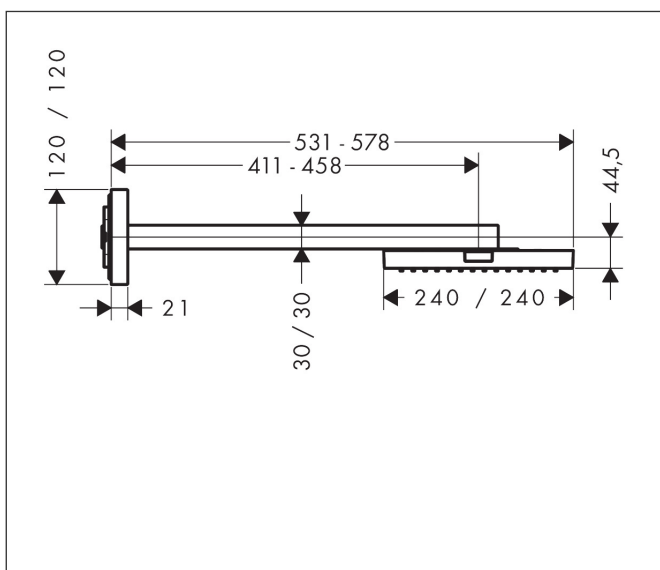

Merk	AXOR
Artikelnaam	AXOR ShowerSolutions hoofddouche 240/240 1jet met douche-arm
Art.nr.	10925000
Oppervlakte	chrom
Netto prijs	1.824,53 EUR

Product foto

Kenmerken

- bestaat uit: hoofddouche, douche-arm, rozet
- diameter straalplaat 240 x 240 mm
- RainAir volle zachte regenstraal
- functie van: 10,5 l/min
- maximale doorstroomhoeveelheid bij 3 bar: 12,4 l/min
- afdeklaat van metaal
- straalplaat voor reiniging afneembaar
- lengte douche-arm: 458 mm
- metalen douche-arm

Maat tekeningen

Technologie

Straalsoorten

Merk	AXOR
Artikelnaam	AXOR ShowerSolutions hoofddouche 240/240 1jet met douche-arm
Art.nr.	10925000
Oppervlakte	chrom
Netto prijs	1.824,53 EUR

Benodigde onderdelen

Product foto	Artikelnaam	Art.nr.	Prijs
	AXOR AXOR ShowerSolutions inbouwdeel voor hoofddouche 240/240 1jet met douche-arm	10921180	302,88

Merk	AXOR
Artikelnaam	AXOR ShowerSolutions hoofddouche 240/240 1jet met douche-arm
Art.nr.	10925000
Oppervlakte	chrom
Netto prijs	1.824,53 EUR

Stroomschema

De verbruikswaarden werden in overeenstemming met de praktijk met de bijbehorende armaturen (thermostaat/mengkraan/inbouwventiel) gemeten.

Merk AXOR
 Artikelnaam **AXOR ShowerSolutions** hoofddouche 240/240 1jet met douche-arm
 Art.nr. 10925000
 Oppervlakte chroom
 Netto prijs 1.824,53 EUR