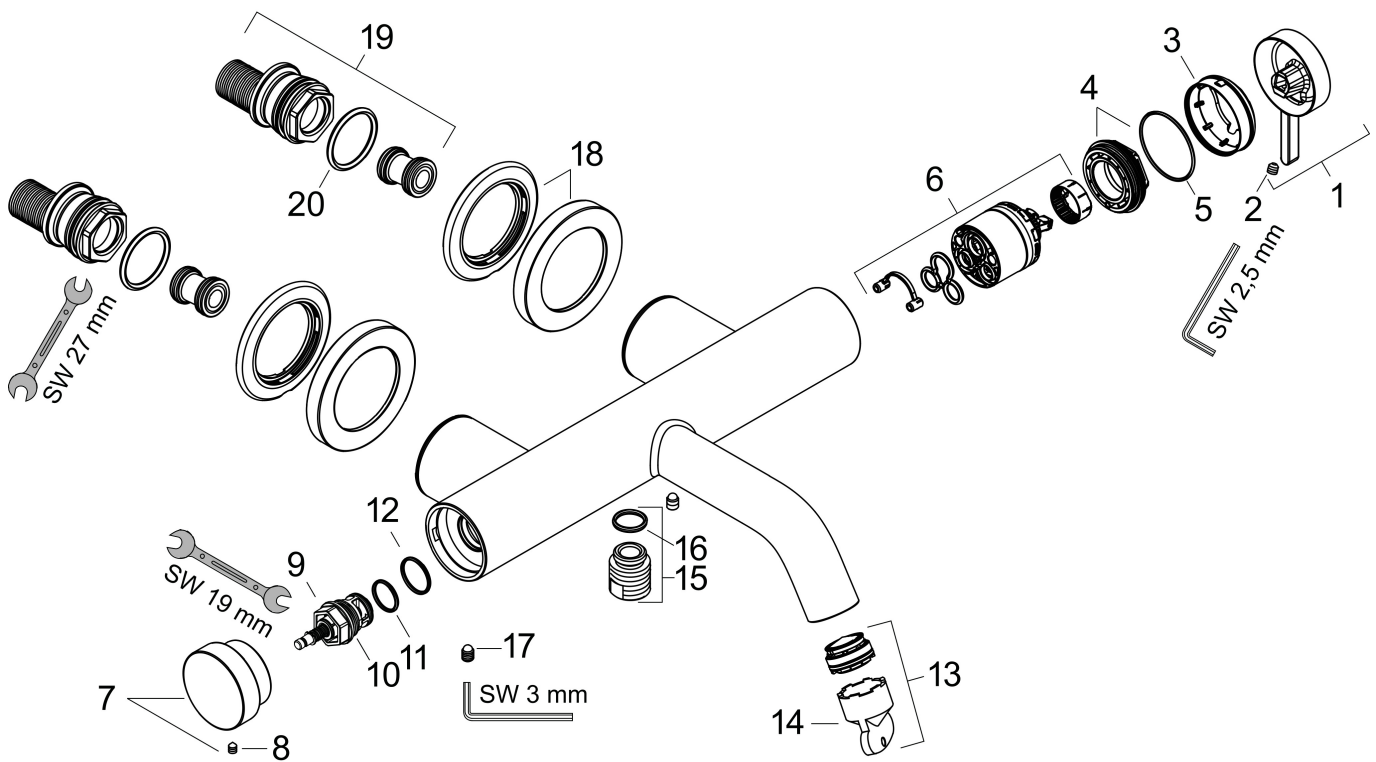

Merk hansgrohe
 Artikelnaam **Tecturis S** Ééngreeps badmengkraan opbouw
 Art.nr. 73422700
 Oppervlakte mat wit
 Netto prijs 455,04 EUR

Product foto

Kenmerken

- voorsprong uitloop 209 mm
- hartafstand: 150 ± 12 mm
- straalsoort mengkraan: normale straal
- maximale doorstroomhoeveelheid bij 3 bar: 21,4 l/min
- keramisch kardoos
- temperatuurbegrenzing instelbaar
- drukregelaar Select met automatische reset
- S-aansluitingen
- wandmontage

Maat tekeningen

Technologie

Merk hansgrohe
 Artikelnaam **Tecturis S** Ééngreeps badmengkraan opbouw
 Art.nr. 73422700
 Oppervlakte mat wit
 Netto prijs 455,04 EUR

Stroomschema

1 Handdouche
 2 Baduitloop

Merk	hansgrohe
Artikelnaam	Tecturis S Ééngreeps badmengkraan opbouw
Art.nr.	73422700
Oppervlakte	mat wit
Netto prijs	455,04 EUR

Explosietekening voor bouwjaar: >05/25

Merk hansgrohe
 Artikelnaam **Tecturis S** Ééngreeps badmengkraan opbouw
 Art.nr. 73422700
 Oppervlakte mat wit
 Netto prijs 455,04 EUR

Onderdelen voor bouwjaar: >05/25

Pos	Beschrijving	Art.nr.	Prijs
1	greep	87117700	63,34
2	inbusschroef M5x5	98446000	3,12
3	afdekkap	94370000	34,01
4	moer	93995000	21,22
5	O-ring 35x1,5	92114000	4,99
6	kardoes compl.	93895000	42,22
7	drukknop	94369700	51,06
8	inbusschroef M4x6	97767000	3,12
9	omstelling compl.	94368000	34,01
10	O-ring 12x1,5	98430000	3,12
11	O-ring 15x1,5	92118000	3,12
12	O-ring 17x1,5	98137000	3,12
13	perlator M24x1 (30 l/min)	98998000	26,73
14	montagesleutel	95290000	8,01
15	aansluiting	95392000	17,26
16	O-ring 14x2	98129000	3,12
17	schroef	94366000	8,01
18	rozet Ø 70 mm	94365700	63,34
19	S-koppelingenset	95772000	81,54
20	O-ring 29x3	98371000	4,99