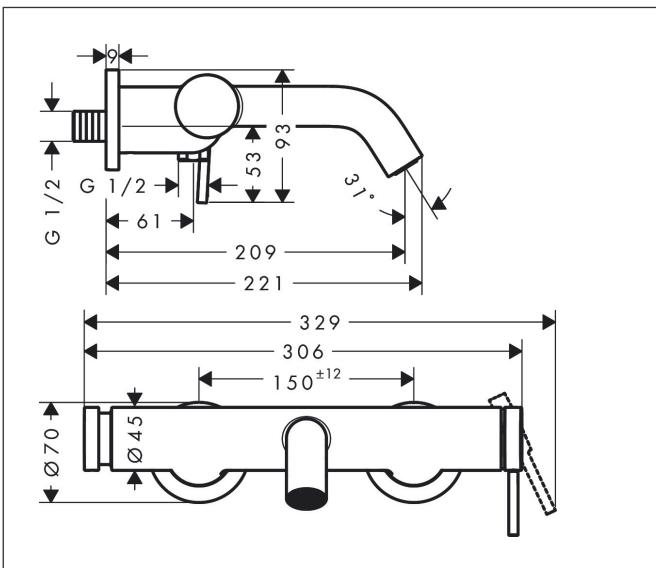

Merk hansgrohe
 Artikelnaam **Tecturis S** Ééngreeps badmengkraan opbouw
 Art.nr. 73422700
 Oppervlakte mat wit
 Netto prijs 455,04 EUR

Product foto

Kenmerken

- voorsprong uitloop 209 mm
- hartafstand: 150 ± 12 mm
- straalsoort mengkraan: normale straal
- maximale doorstroomhoeveelheid bij 3 bar: 21,4 l/min
- keramisch kardoos
- temperatuurbegrenzing instelbaar
- drukregelaar Select met automatische reset
- S-aansluitingen
- wandmontage

Maat tekeningen

Technologie

Merk hansgrohe
 Artikelnaam **Tecturis S** Ééngreeps badmengkraan opbouw
 Art.nr. 73422700
 Oppervlakte mat wit
 Netto prijs 455,04 EUR

Stroomschema

1 Handdouche
 2 Baduitloop

Merk	hansgrohe
Artikelnaam	Tecturis S Ééngreeps badmengkraan opbouw
Art.nr.	73422700
Oppervlakte	mat wit
Netto prijs	455,04 EUR

Explosietekening voor bouwjaar: >05/25

Merk hansgrohe
 Artikelnaam **Tecturis S** Ééngreeps badmengkraan opbouw
 Art.nr. 73422700
 Oppervlakte mat wit
 Netto prijs 455,04 EUR

Onderdelen voor bouwjaar: >05/25

Pos	Beschrijving	Art.nr.	Prijs
1	greep	87117700	63,34
2	inbusschroef M5x5	98446000	3,12
3	afdekkap	94370000	34,01
4	moer	93995000	21,22
5	O-ring 35x1,5	92114000	4,99
6	kardoes compl.	93895000	42,22
7	drukknop	94369700	51,06
8	inbusschroef M4x6	97767000	3,12
9	omstelling compl.	94368000	34,01
10	O-ring 12x1,5	98430000	3,12
11	O-ring 15x1,5	92118000	3,12
12	O-ring 17x1,5	98137000	3,12
13	perlator M24x1 (30 l/min)	98998000	26,73
14	montagesleutel	95290000	8,01
15	aansluiting	95392000	17,26
16	O-ring 14x2	98129000	3,12
17	schroef	94366000	8,01
18	rozet Ø 70 mm	94365700	63,34
19	S-koppelingenset	95772000	81,54
20	O-ring 29x3	98371000	4,99