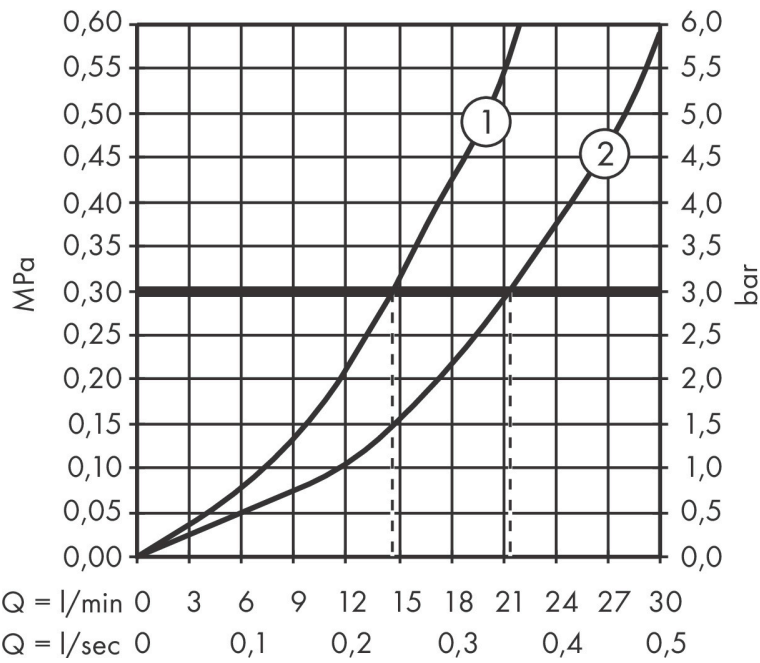

Merk hansgrohe
 Artikelnaam **Tecturis S** Ééngreeps badmengkraan opbouw
 Art.nr. 73422700
 Oppervlakte mat wit
 Netto prijs 455,04 EUR

Product foto

Kenmerken

- voorsprong uitloop 209 mm
- hartafstand: 150 ± 12 mm
- straalsoort mengkraan: normale straal
- maximale doorstroomhoeveelheid bij 3 bar: 21,4 l/min
- keramisch kardoos
- temperatuurbegrenzing instelbaar
- drukregelaar Select met automatische reset
- S-aansluitingen
- wandmontage

Maat tekeningen

Technologie

Merk hansgrohe
 Artikelnaam **Tecturis S** Ééngreeps badmengkraan opbouw
 Art.nr. 73422700
 Oppervlakte mat wit
 Netto prijs 455,04 EUR

Stroomschema

1 Handdouche
 2 Baduitloop

Merk	hansgrohe
Artikelnaam	Tecturis S Ééngreeps badmengkraan opbouw
Art.nr.	73422700
Oppervlakte	mat wit
Netto prijs	455,04 EUR