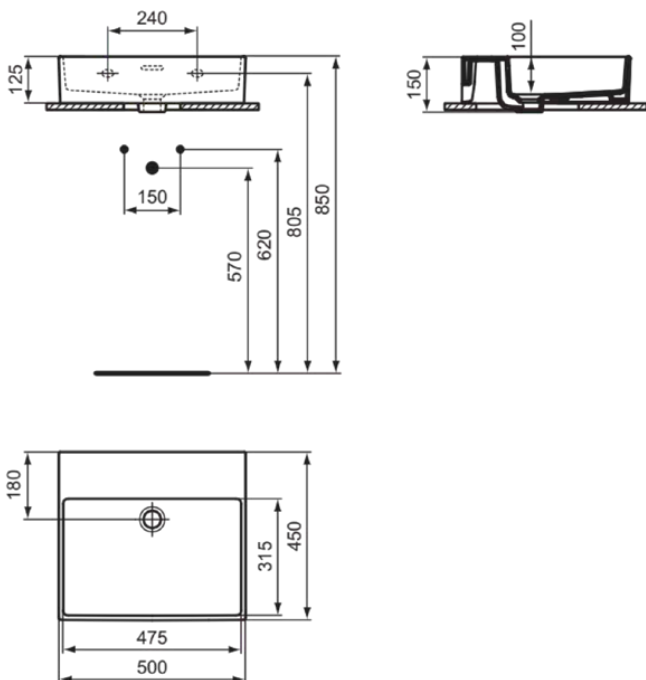

## T3886MA

EXTRA | Wastafel 500x450x150 mm in wit afwerking, zonder kraangat, met overloop | IdealPlus

### Algemene informatie

Productcategorie:	Wastafels
Producttype:	Wastafel
Merk:	Ideal Standard
Collectie:	EXTRA
Ontwerper:	Palomba Serafini Associati
Colour:	MA - Wit
Afwerking van het oppervlak:	glanzend
Hoogte (mm):	150
Breedte (mm):	500
Lengte / sprong (mm):	450
Nettogewicht (kg):	13.10
EAN-code:	8014140469810