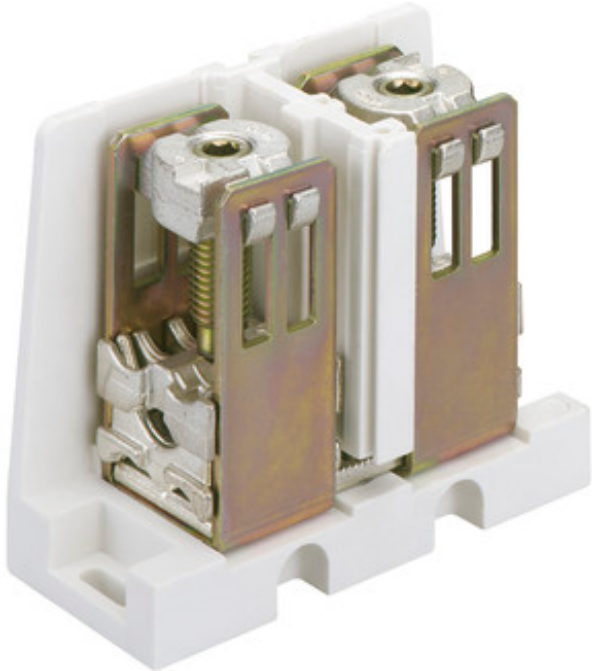

AANSLUITKLEM

**AKL 163****AKL 163****Aansluitklem**

72 x 127 x 140 mm

Artikelnummer: 07616301

Aansluitklem, 1-polig, koppelbaar, voor aluminium- en koperleidingen, voor gelamelleerd railkoper

630A, voor CU-leidingen 1x (150-300)re/rm/se/sm, 2x (35-185)re/rm/se/sm, voor AL-leidingen 1x (150-300)re/se, 1x (150-240)sm, 2x (35-185)re/se, 2x (95-185)sm

**Technische gegevens****Afmetingen**

Breedte:	72 mm
Lengte:	127 mm
Hoogte:	140 mm