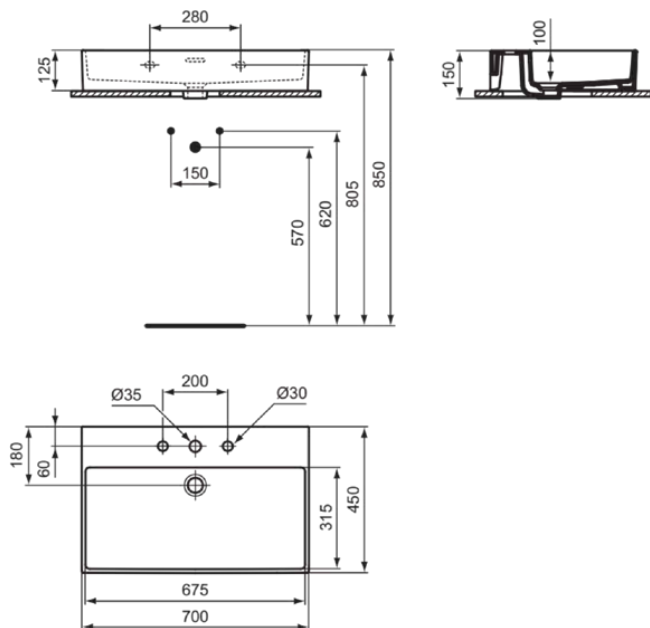

EXTRA

T389201

EXTRA | Wastafel 700x450x150 mm in glanzend wit afwerking, 3 met kraangaten, met overloop

Afbeelding & technische tekening

Algemene informatie

Productcategorie:	Wastafels
Producttype:	Wastafel
Merk:	Ideal Standard
Collectie:	EXTRA
Ontwerper:	Palomba Serafini Associati
Colour:	01 - Glanzend Wit
Afwerking van het oppervlak:	glanzend
Hoogte (mm):	150
Breedte (mm):	700
Lengte / sprong (mm):	450
Nettogewicht (kg):	17.50
EAN-code:	8014140468004

Productnormen & certificeringen

Normen:	EN 14688
Prestatieverklaring classificatie (DoP):	CL 25

Product specificaties

Kleurcode:	01
Kleuomschrijving:	glanzend wit
Model voor mindervaliden:	Nee
Met kettingoog:	Nee
Materiaal:	Keramisch
Materiaalkwaliteit:	Fine Fireclay
Aantal kraangaten per gebruiksplaats:	3
Aantal gebruiksplaatsen:	1
Overloop zichtbaar:	Ja
PVD technologie:	Nee
Afzetplateau:	Achterkant
Afwerking van het oppervlak:	glanzend
Positie kraangat:	Links / Rechts / Midden
Type overloop:	Gleuf
Met rugwand:	Nee
Met afvoerplug:	Nee
Met overloop:	Ja
Met sifon:	Nee
Bevestigingswijze:	Wand