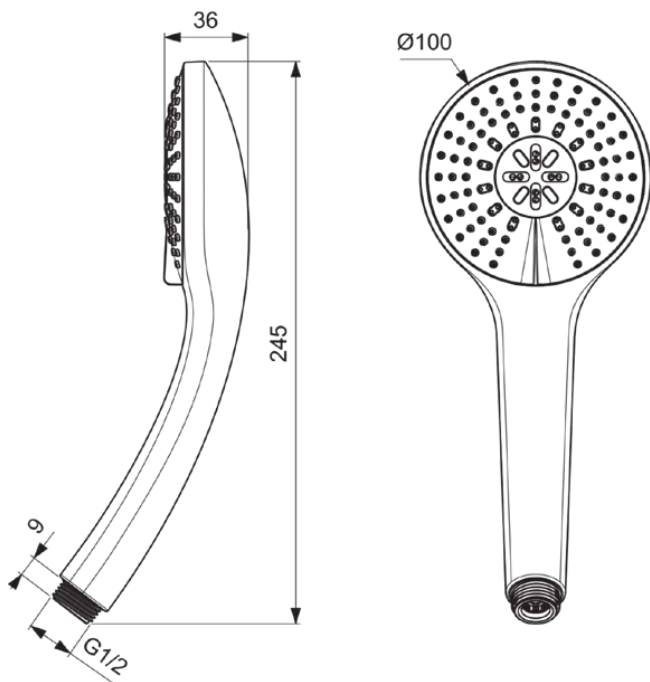

IDEALRAIN

B9403AA

IDEALRAIN | Handdouche met meerdere functies 100x245.5 mm in chroom afwerking, 8 l/min (3 bar) | Easy-grip, Meerdere straalsoorten, WRAS, Easy clean noppen, Ecoflow, Brede straal

Afbeelding & technische tekening

Algemene informatie

Productcategorie:	Handdouches
Producttype:	Handdouche met meerdere functies
Merk:	Ideal Standard
Collectie:	IDEALRAIN
Ontwerper:	Artefakt
Colour:	AA - Chroom
Afwerking van het oppervlak:	glanzend
Hoogte (mm):	245.5
Breedte (mm):	100
Bevestigingswijze:	Koppelingsmoer
Nettogewicht (kg):	0.23
EAN-code:	3800861024002

Kenmerken

	Easy-grip		Meerdere straalsoorten
	WRAS		Easy clean noppen
	Ecoflow		Brede straal

Downloads

- [Declaration of Conformity](#)
- [Installation Guide](#)

Productnormen & certificeringen

Naam van het WRAS-certificaat:	2201077
Naam van het ACS-certificaat:	24 ACC LY 190
Naam van het BGCC-certificaat:	14-NURVSPSRB-4112

IDEALRAIN

B9403AA

IDEALRAIN | Handdouche met meerdere functies 100x245.5 mm in chroom afwerking, 8 l/min (3 bar) | Easy-grip, Meerdere straalsoorten, WRAS, Easy clean noppen, Ecoflow, Brede straal

Product specificaties