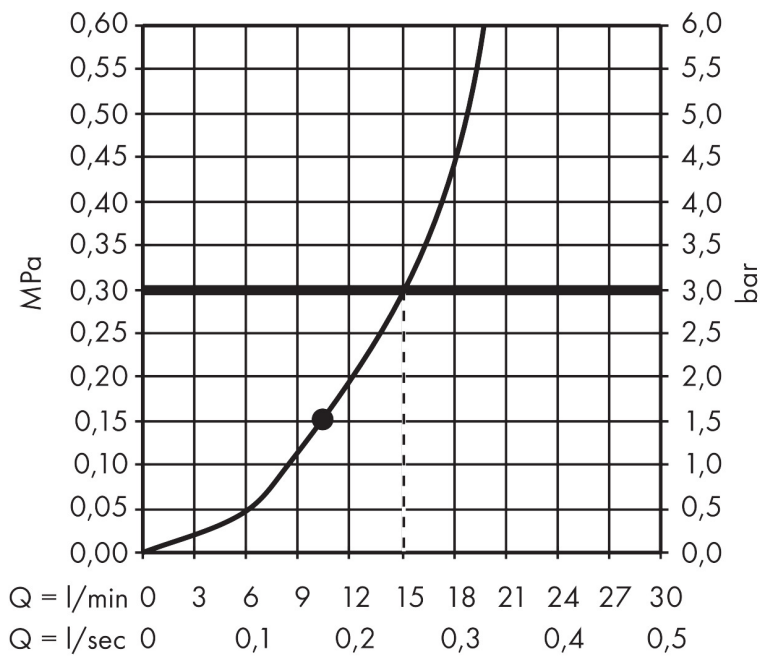

Merk hansgrohe
Artikelnaam **Croma** hoofddouche 280 1jet
Art.nr. 26220670
Oppervlakte Mat zwart
Netto prijs 594,43 EUR

Stroomschema

De verbruikswaarden werden in overeenstemming met de praktijk met de bijbehorende armaturen (thermostaat/mengkraan/inbouwventiel) gemeten.