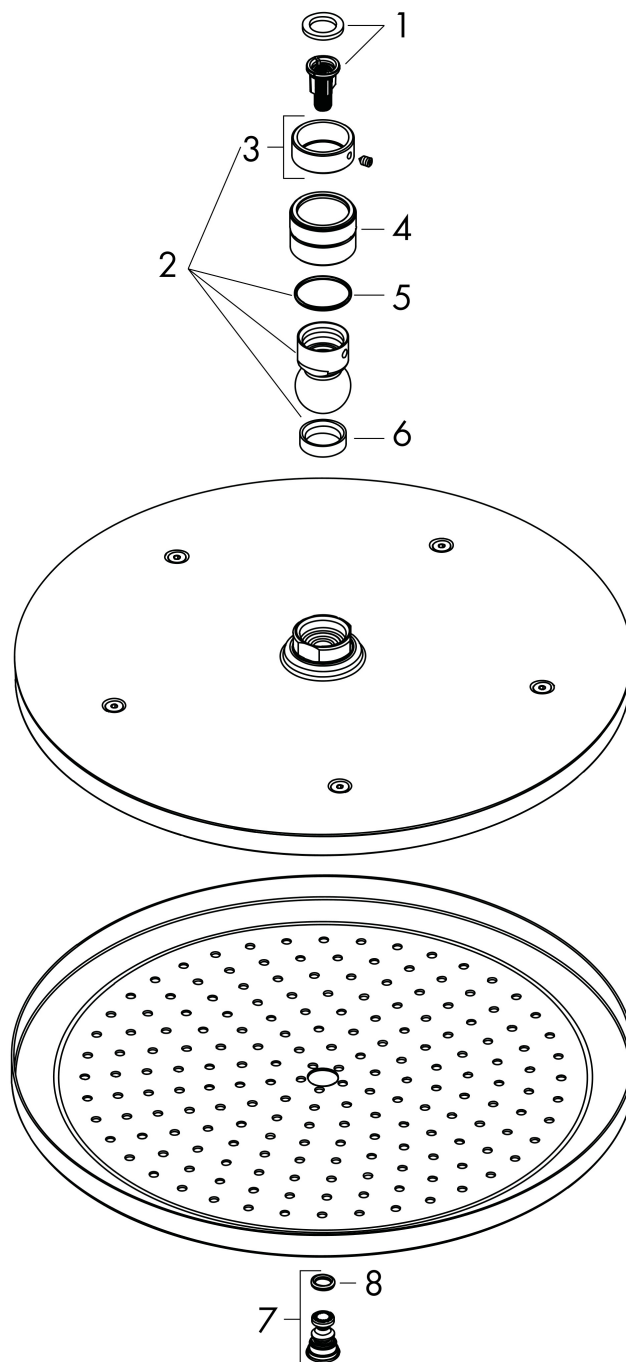

Merk hansgrohe
 Artikelnaam **Croma** hoofddouche 280 1jet
 Art.nr. 26220670
 Oppervlakte Mat zwart
 Netto prijs 594,43 EUR

Product foto

Kenmerken

- diameter straalplaat 280 mm
- RainAir volle zachte regenstraal
- functie van: 9,5 l/min
- maximale doorstroomhoeveelheid bij 3 bar: 15,6 l/min
- hoek hoofddouche verstelbaar
- afdekplaat van metaal
- straalplaat voor reiniging afneembaar

Maat tekeningen

Technologie

Straalsoorten

Certificaat

Merk hansgrohe
 Artikelnaam **Croma** hoofddouche 280 1jet
 Art.nr. 26220670
 Oppervlakte Mat zwart
 Netto prijs 594,43 EUR

Benodigde onderdelen (naar keuze)

Merk hansgrohe
 Artikelnaam **Croma** hoofddouche 280 1jet
 Art.nr. 26220670
 Oppervlakte Mat zwart
 Netto prijs 594,43 EUR

Stroomschema

De verbruikswaarden werden in overeenstemming met de praktijk met de bijbehorende armaturen (thermostaat/mengkraan/inbouwventiel) gemeten.

Merk hansgrohe
Artikelnaam **Croma** hoofddouche 280 1jet
Art.nr. 26220670
Oppervlakte Mat zwart
Netto prijs 594,43 EUR

Explosietekening voor bouwjaar: >06/20

Merk hansgrohe
 Artikelnaam **Croma** hoofddouche 280 1jet
 Art.nr. 26220670
 Oppervlakte Mat zwart
 Netto prijs 594,43 EUR