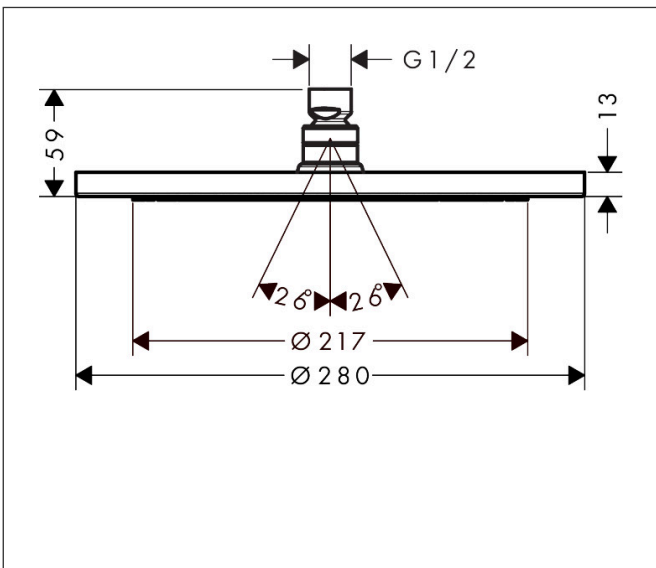

Merk hansgrohe
 Artikelnaam **Croma** hoofddouche 280 1jet
 Art.nr. 26220670
 Oppervlakte Mat zwart
 Netto prijs 594,43 EUR

Product foto

Kenmerken

- diameter straalplaat 280 mm
- RainAir volle zachte regenstraal
- functie van: 9,5 l/min
- maximale doorstroomhoeveelheid bij 3 bar: 15,6 l/min
- hoek hoofddouche verstelbaar
- afdekplaat van metaal
- straalplaat voor reiniging afneembaar

Maat tekeningen

Technologie

Straalsoorten

Certificaat

Merk hansgrohe
 Artikelnaam **Croma** hoofddouche 280 1jet
 Art.nr. 26220670
 Oppervlakte Mat zwart
 Netto prijs 594,43 EUR

Benodigde onderdelen (naar keuze)

Merk hansgrohe
 Artikelnaam **Croma** hoofddouche 280 1jet
 Art.nr. 26220670
 Oppervlakte Mat zwart
 Netto prijs 594,43 EUR

Stroomschema

De verbruikswaarden werden in overeenstemming met de praktijk met de bijbehorende armaturen (thermostaat/mengkraan/inbouwventiel) gemeten.

Merk hansgrohe
Artikelnaam **Croma** hoofddouche 280 1jet
Art.nr. 26220670
Oppervlakte Mat zwart
Netto prijs 594,43 EUR

Explosietekening voor bouwjaar: >06/20

Merk hansgrohe
 Artikelnaam **Croma** hoofddouche 280 1jet
 Art.nr. 26220670
 Oppervlakte Mat zwart
 Netto prijs 594,43 EUR