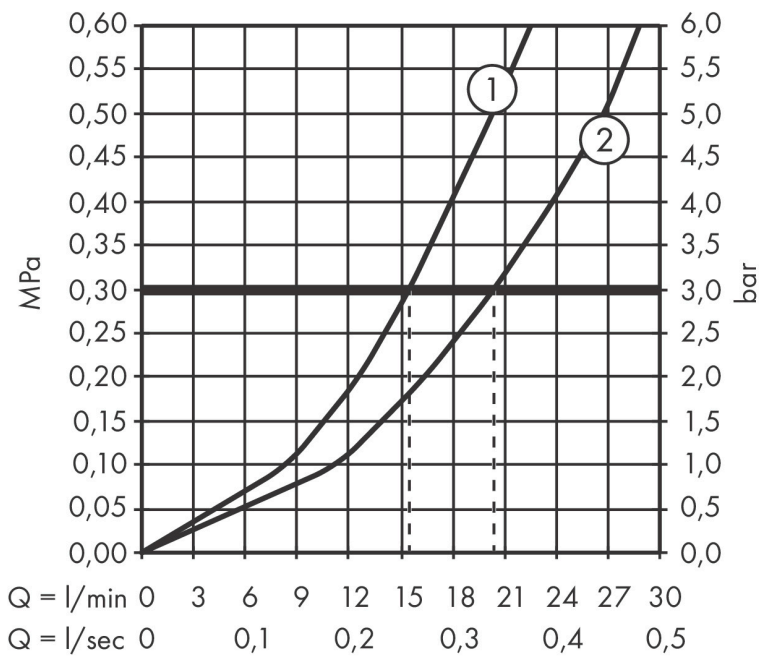

Merk hansgrohe
 Artikelnaam **Rebris S** ééngreeps badmengkraan opbouw
 Art.nr. 72440000
 Oppervlakte chroom
 Netto prijs 138,76 EUR

Stroomschema

1 Shower outlet with 1B-resistance
 2 Uitlaat bad

Merk	hansgrohe
Artikelnaam	Rebris S ééngreeps badmengkraan opbouw
Art.nr.	72440000
Oppervlakte	chrom
Netto prijs	138,76 EUR

Explosietekening voor bouwjaar: >06/22

Merk	hansgrohe
Artikelnaam	Rebris S ééngreeps badmengkraan opbouw
Art.nr.	72440000
Oppervlakte	chrom
Netto prijs	138,76 EUR

Onderdelen voor bouwjaar: >06/22

Pos	Beschrijving	Art.nr.	Prijs
1	greep	94654000	42,22
2	greepstop	96338000	3,12
3	afdekkap	97406000	17,26
4	moer	97977000	34,01
5	O-Ring 32x2	98193000	3,12
6	O-ring 33x1,5	98164000	3,12
7	kardoes compl.	92730000	54,08
8	borgschroef	95140000	4,99
9	dichting	95008000	8,01
10	trekknop	97981000	17,26
11	huls	97979000	13,21
12	omstelling	97978000	54,08
13	perlator M24x1 (30 l/min)	94656000	4,99
14	moeren set	96157000	26,73
15	aansluiting	97220000	13,21
16	O-ring 15x2	98163000	3,12
17	zeefdichting	96922000	8,01
18	rozet Ø 68 mm	96467000	17,26
19	S-koppelingenset (±12 mm)	94140000	42,22
20	slagdemper	96429000	4,99