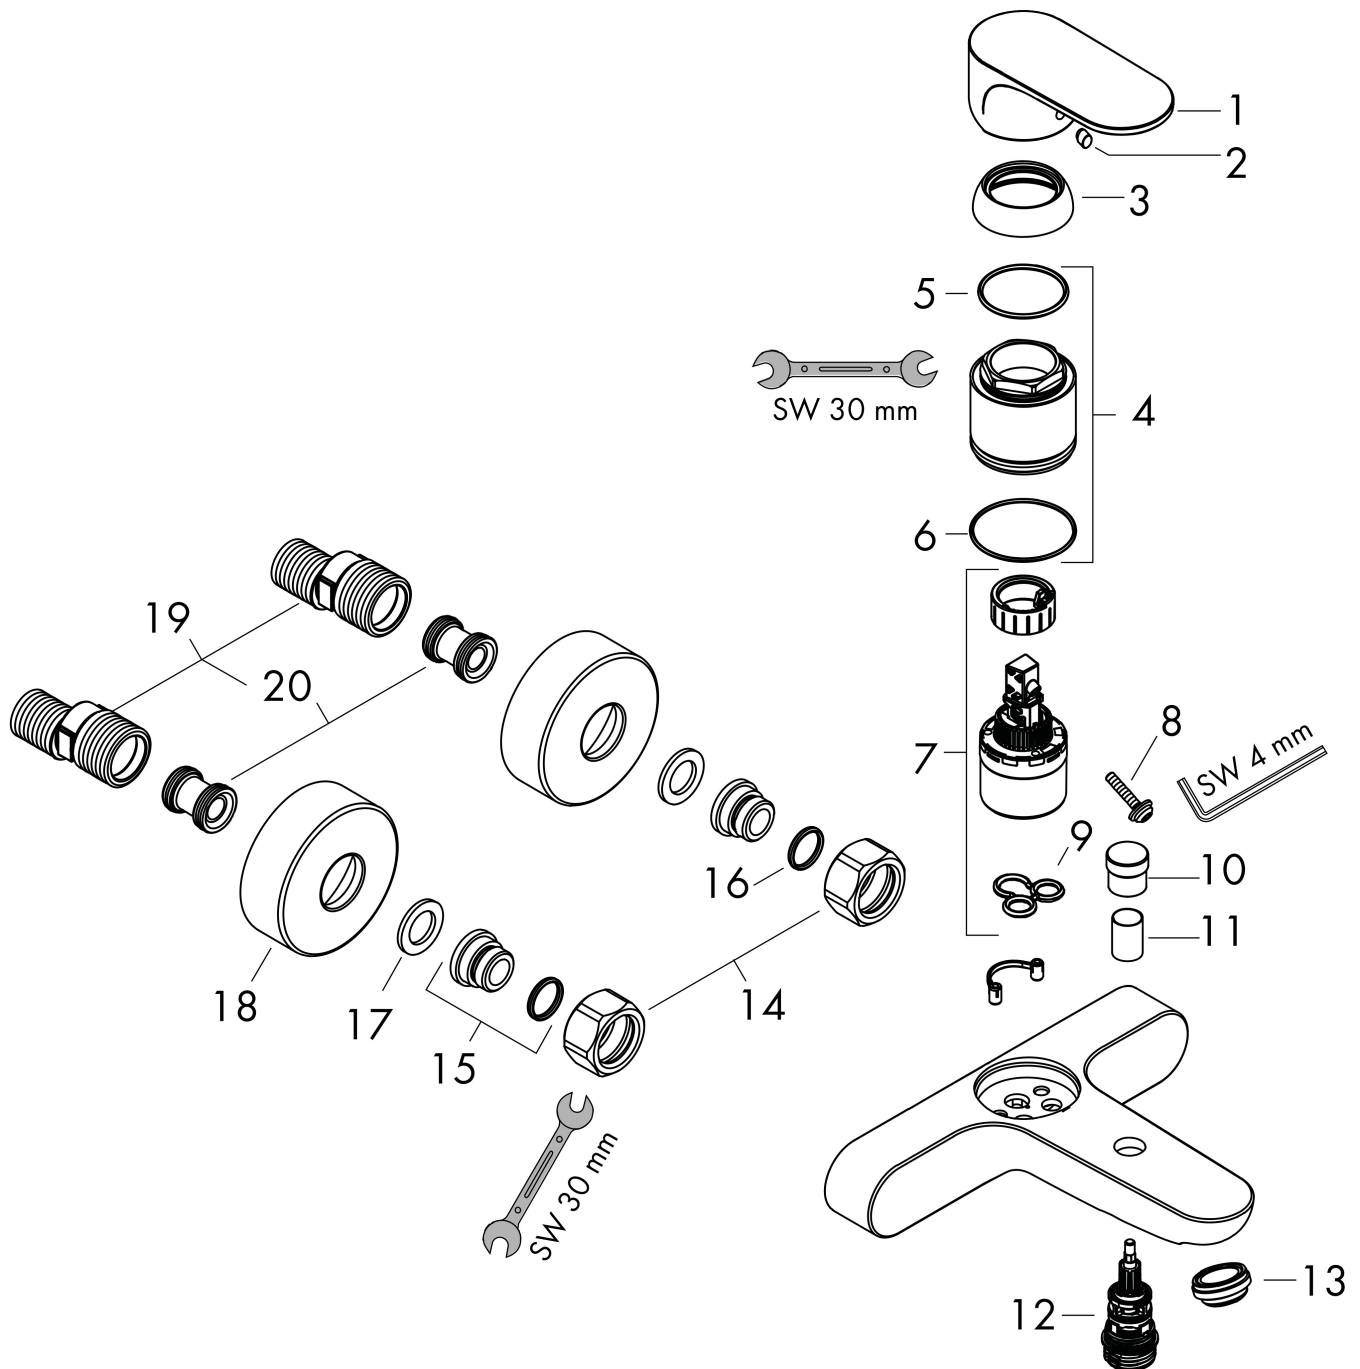

Merk hansgrohe
 Artikelnaam **Rebris S** ééngreeps badmengkraan opbouw
 Art.nr. 72440000
 Oppervlakte chroom
 Netto prijs 138,76 EUR

Stroomschema

1 Shower outlet with 1B-resistance
 2 Uitlaat bad

Merk	hansgrohe
Artikelnaam	Rebris S ééngreeps badmengkraan opbouw
Art.nr.	72440000
Oppervlakte	chrom
Netto prijs	138,76 EUR

Explosietekening voor bouwjaar: >06/22

Merk	hansgrohe
Artikelnaam	Rebris S ééngreeps badmengkraan opbouw
Art.nr.	72440000
Oppervlakte	chrom
Netto prijs	138,76 EUR

Onderdelen voor bouwjaar: >06/22

Pos	Beschrijving	Art.nr.	Prijs
1	greep	94654000	42,22
2	greepstop	96338000	3,12
3	afdekkap	97406000	17,26
4	moer	97977000	34,01
5	O-Ring 32x2	98193000	3,12
6	O-ring 33x1,5	98164000	3,12
7	kardoes compl.	92730000	54,08
8	borgschroef	95140000	4,99
9	dichting	95008000	8,01
10	trekknop	97981000	17,26
11	huls	97979000	13,21
12	omstelling	97978000	54,08
13	perlator M24x1 (30 l/min)	94656000	4,99
14	moeren set	96157000	26,73
15	aansluiting	97220000	13,21
16	O-ring 15x2	98163000	3,12
17	zeefdichting	96922000	8,01
18	rozet Ø 68 mm	96467000	17,26
19	S-koppelingenset (±12 mm)	94140000	42,22
20	slagdemper	96429000	4,99