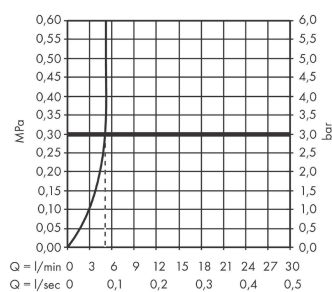

Logis

ééngreeps wastafelmengkraan 100 met metalen PushOpen afvoerplug

Oppervlak: **chrom** Artikelnummer: **71171000**

Beschrijving

- ComfortZone: 100
- voorsprong uitloop 108 mm
- uitloophoogte: 93 mm
- greepvariant: rechte greep
- vaste uitloop
- straalsoort: normale straal
- maximale doorstroomhoeveelheid bij 3 bar: 5 l/min
- keramisch kardoes
- pop-up afvoergarnituur G 1¼
- materiaal afvoergarnituur: metaal
- EU taxonomie: max 6l/min - draagt substantieel bij aan duurzaamheid

Artikeldetails

Vrijblijvende advies
verkoopprijs excl. BTW 130,95 €

Vrijblijvende advies
verkoopprijs incl. BTW 158,45 €

Technologie

Productfoto

Maattekening

Doorstroomdiagram

Logis