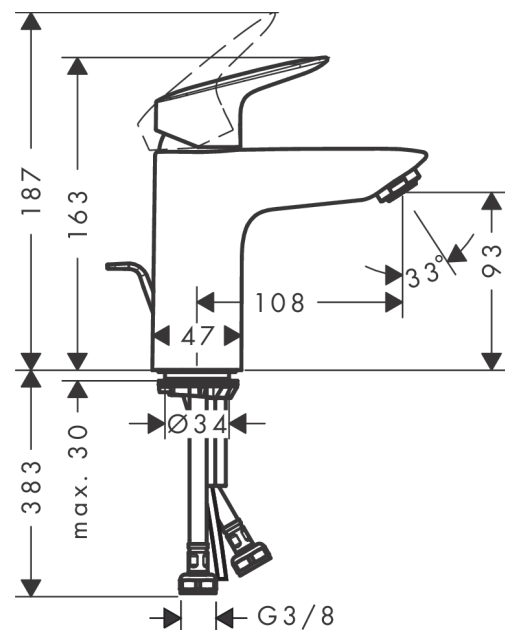

Logis

ééngreeps wastafelmengkraan 100 met metalen PushOpen afvoerplug

Oppervlak: **chrom** Artikelnummer: **71171000**

Beschrijving

- ComfortZone: 100
- voorsprong uitloop 108 mm
- uitloophoogte: 93 mm
- greepvariant: rechte greep
- vaste uitloop
- straalsoort: normale straal
- maximale doorstroomhoeveelheid bij 3 bar: 5 l/min
- keramisch kardoes
- pop-up afvoergarnituur G 1¼
- materiaal afvoergarnituur: metaal
- EU taxonomie: max 6l/min - draagt substantieel bij aan duurzaamheid

Artikeldetails

Vrijblijvende advies
verkoopprijs excl. BTW 130,95 €

Vrijblijvende advies
verkoopprijs incl. BTW 158,45 €

Technologie

Productfoto

Maattekening

Doorstroomdiagram

Logis

ééngreeps wastafelmengkraan 100 met metalen PushOpen afvoerplug

Oppervlak: chroom Artikelnummer: 71171000

Explosietekening

Bouwjaar: >05/17

Logis

ééngreeps wastafelmengkraan 100 met metalen PushOpen afvoerplug

Oppervlak: **chrom** Artikelnummer: **71171000**

Reserveonderdelenlijst

Bouwjaar: >05/17

Regel	Beschrijving	Artikelnummer	Prijs incl. BTW	VE
1	greep	92224000	48,16 €	1
2	greepstop	96338000	3,51 €	1
3	afdekkap	97406000	19,72 €	1
4	moer	97209000	15,00 €	1
5	O-Ring 32x2	98193000	3,51 €	1
6	kardoes compl.	92730000	61,71 €	1
7	borgschroef	95140000	5,69 €	1
8	dichting	95008000	9,08 €	1
9	kardoesadapter	98750000	12,34 €	1
10	O-Ring 30x2	98186000	3,51 €	1
11	O-ring 35x2	92604000	5,69 €	1
12	perlator M24x1 (5 l/min)	92372000	19,72 €	1
13	schroef M8 x 68	97736000	5,69 €	1
14	dichting Ø 42	98722000	5,69 €	1
15	schachtbevestigingsset compl.	96016000	30,49 €	1
16	aansluitslang 450 mm M8x0,75 G3/8	97206000	30,49 €	1
17	O-ring 6,6x1,6	93019000	3,51 €	1
18	trekstang	96657000	12,34 €	1
a	afvoergarnituur	94139000	-	1