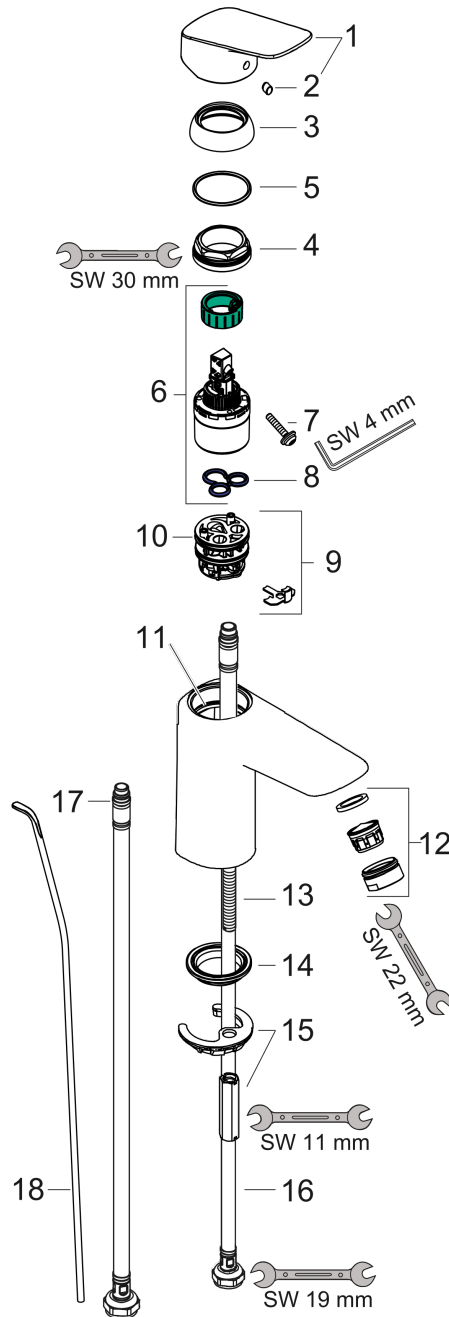

Logis

ééngreeps wastafelmengkraan 100 met metalen PushOpen afvoerplug

Oppervlak: **chrom** Artikelnummer: **71171000**

Beschrijving

- ComfortZone: 100
- voorsprong uitloop 108 mm
- uitloophoogte: 93 mm
- greepvariant: rechte greep
- vaste uitloop
- straalsoort: normale straal
- maximale doorstroomhoeveelheid bij 3 bar: 5 l/min
- keramisch kardoes
- pop-up afvoergarnituur G 1¼
- materiaal afvoergarnituur: metaal
- EU taxonomie: max 6l/min - draagt substantieel bij aan duurzaamheid

Artikeldetails

Vrijblijvende advies
verkoopprijs excl. BTW 130,95 €

Vrijblijvende advies
verkoopprijs incl. BTW 158,45 €

Technologie

Productfoto

Maattekening

Doorstroomdiagram

Logis

ééngreeps wastafelmengkraan 100 met metalen PushOpen afvoerplug

Oppervlak: chroom Artikelnummer: 71171000

Explosietekening

Bouwjaar: >05/17

Logis

ééngreeps wastafelmengkraan 100 met metalen PushOpen afvoerplug

Oppervlak: **chrom** Artikelnummer: **71171000**

Reserveonderdelenlijst

Bouwjaar: >05/17

Regel	Beschrijving	Artikelnummer	Prijs incl. BTW	VE
1	greep	92224000	48,16 €	1
2	greepstop	96338000	3,51 €	1
3	afdekkap	97406000	19,72 €	1
4	moer	97209000	15,00 €	1
5	O-Ring 32x2	98193000	3,51 €	1
6	kardoes compl.	92730000	61,71 €	1
7	borgschroef	95140000	5,69 €	1
8	dichting	95008000	9,08 €	1
9	kardoesadapter	98750000	12,34 €	1
10	O-Ring 30x2	98186000	3,51 €	1
11	O-ring 35x2	92604000	5,69 €	1
12	perlator M24x1 (5 l/min)	92372000	19,72 €	1
13	schroef M8 x 68	97736000	5,69 €	1
14	dichting Ø 42	98722000	5,69 €	1
15	schachtbevestigingsset compl.	96016000	30,49 €	1
16	aansluitslang 450 mm M8x0,75 G3/8	97206000	30,49 €	1
17	O-ring 6,6x1,6	93019000	3,51 €	1
18	trekstang	96657000	12,34 €	1
a	afvoergarnituur	94139000	-	1