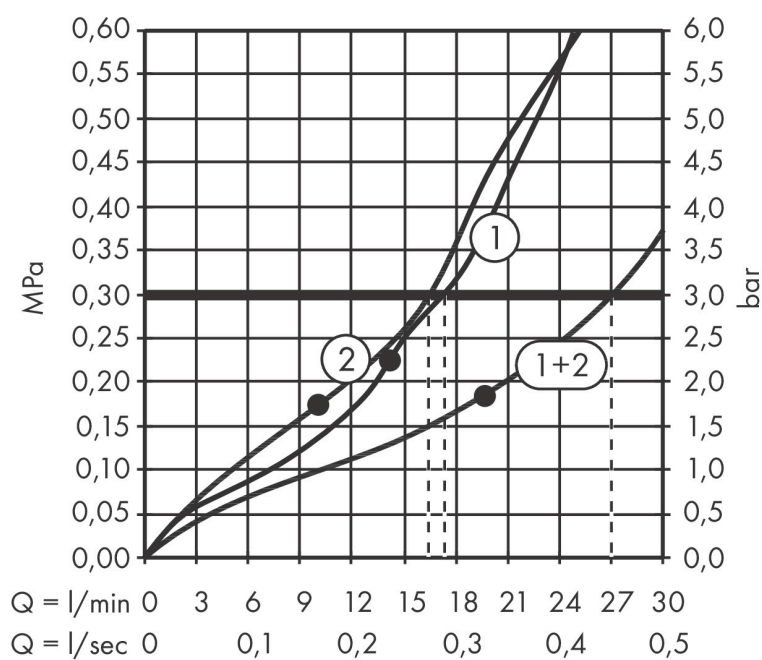

Merk AXOR
Artikelnaam **AXOR ShowerSolutions** hoofddouche 300/300 2jet met plafondaansluiting
Art.nr. 35320000
Oppervlakte chroom
Netto prijs 1.808,78 EUR

Stroomschema

De verbruikswaarden werden in overeenstemming met de praktijk met de bijbehorende armaturen (thermostaat/mengkraan/inbouwventiel) gemeten.