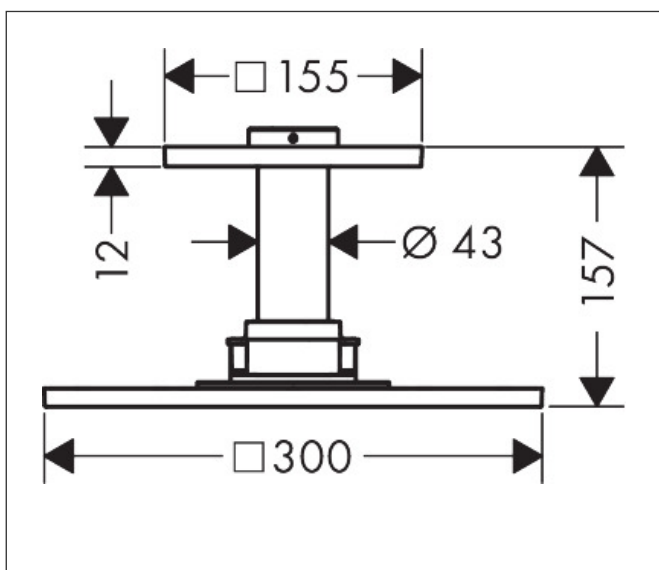

Merk AXOR  
 Artikelnaam **AXOR ShowerSolutions** hoofddouche 300/300 2jet met plafondaansluiting  
 Art.nr. 35320000  
 Oppervlakte chroom  
 Netto prijs 1.808,78 EUR

reddot winner 2020

reddot winner 2021

## Maat tekeningen

## Kenmerken

- bestaat uit: hoofddouche, plafondaansluiting
- diameter straalplaat 300 x 300 mm
- PowderRain, Intense PowderRain
- doorstroomhoeveelheid PowderRain-straal bij 3 bar: 17,6 l/min
- doorstroomhoeveelheid Intense PowderRain bij 3 bar: 16,8 l/min
- functie van: 19,5 l/min
- maximale doorstroomhoeveelheid bij 3 bar: 27 l/min
- Select drukknop op de thermostaat
- dynamische straalnoppen komen pas tevoorschijn bij gebruik
- afdekplaat van metaal
- plafonddouche afneembaar voor reiniging
- ServiceCard met zeef kan zonder gereedschap worden verwijderd voor reiniging
- metalen plafondaansluiting
- plafondbevestiging 100 mm
- aansluiting: inbouwdeel
- niet inbegrepen: inbouwdeel