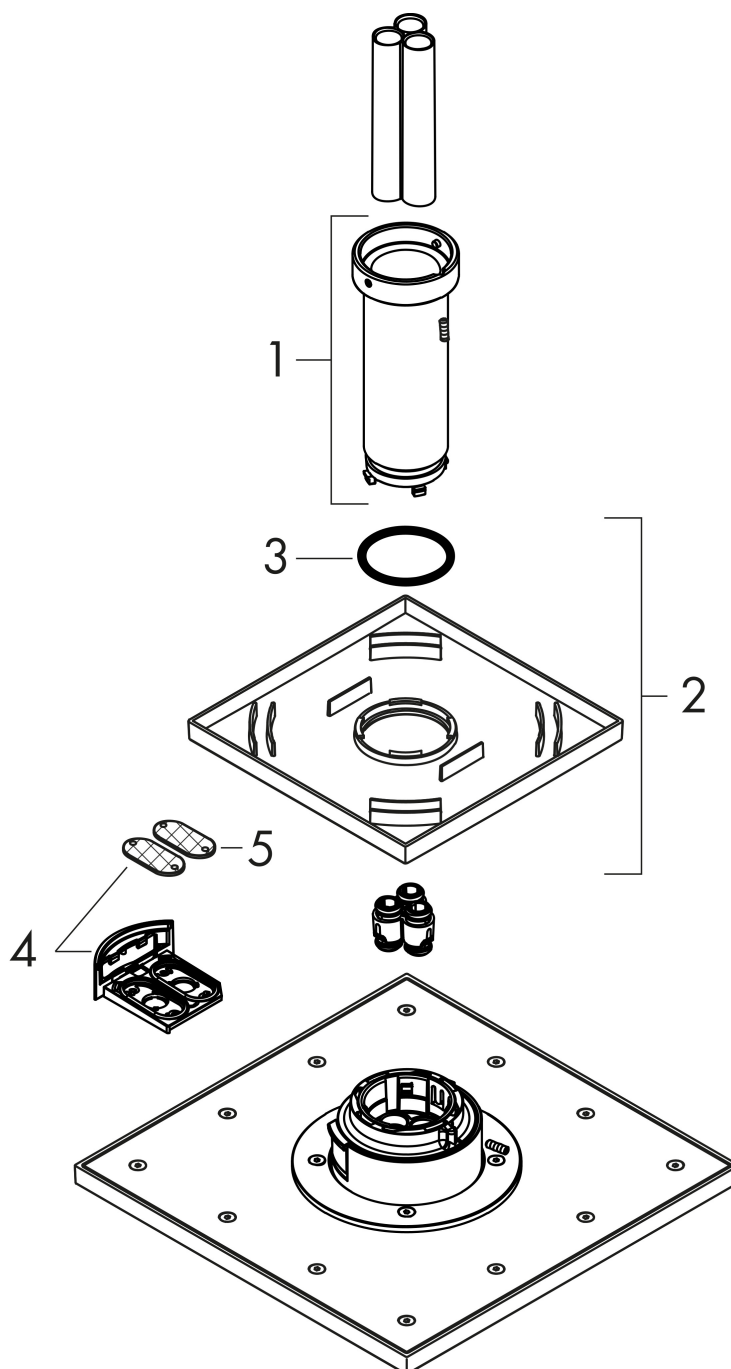

Merk	AXOR
Artikelnaam	AXOR ShowerSolutions hoofddouche 300/300 2jet met plafondaansluiting
Art.nr.	35320000
Oppervlakte	chrom
Netto prijs	1.808,78 EUR

Explosietekening voor bouwjaar: >01/19