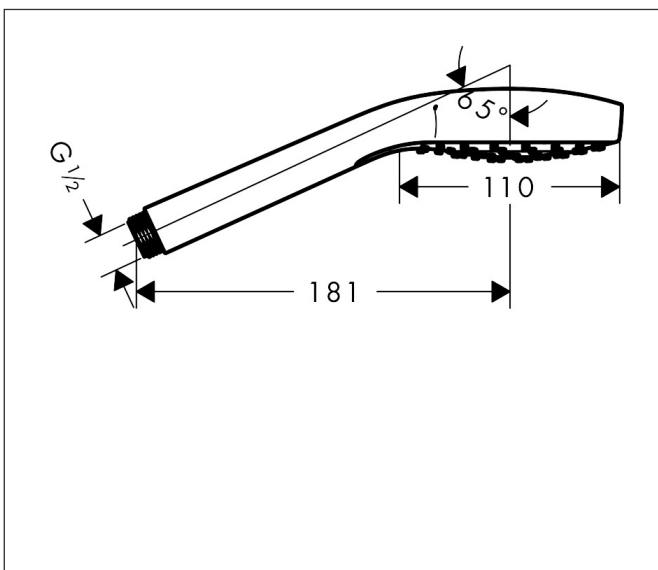

Merk	hansgrohe
Artikelnaam	Croma S handdouche 110 1jet EcoSmart+
Art.nr.	26806400
Oppervlakte	wit/chroom
Netto prijs	44,58 EUR

Product foto

Maat tekeningen

Kenmerken

- diameter douchekop 110 mm
- Rain
- doorstroomhoeveelheid Rain bij 3 bar: 7 l/min
- maximale doorstroomhoeveelheid bij 3 bar: 7 l/min
- functie van: 6,2 l/min
- met interne watervoering
- afspoelbare filtering
- EU taxonomie: max. 8l/min

Technologie

Straalsoorten

Certificaat

Merk	hansgrohe
Artikelnaam	Croma S handdouche 110 1jet EcoSmart+
Art.nr.	26806400
Oppervlakte	wit/chroom
Netto prijs	44,58 EUR

Stroomschema

De verbruikswaarden werden in overeenstemming met de praktijk met de bijbehorende armaturen (thermostaat/mengkraan/inbouwventiel) gemeten.

Merk	hansgrohe
Artikelnaam	Croma S handdouche 110 1jet EcoSmart+
Art.nr.	26806400
Oppervlakte	wit/chroom
Netto prijs	44,58 EUR

Explosietekening voor bouwjaar: >10/14

Merk hansgrohe
 Artikelnaam **Croma S** handdouche 110 1jet EcoSmart+
 Art.nr. 26806400
 Oppervlakte wit/chroom
 Netto prijs 44,58 EUR

Onderdelen voor bouwjaar: >10/14

Pos	Beschrijving	Art.nr.	Prijs
1	zeefdichting	94246000	3,00