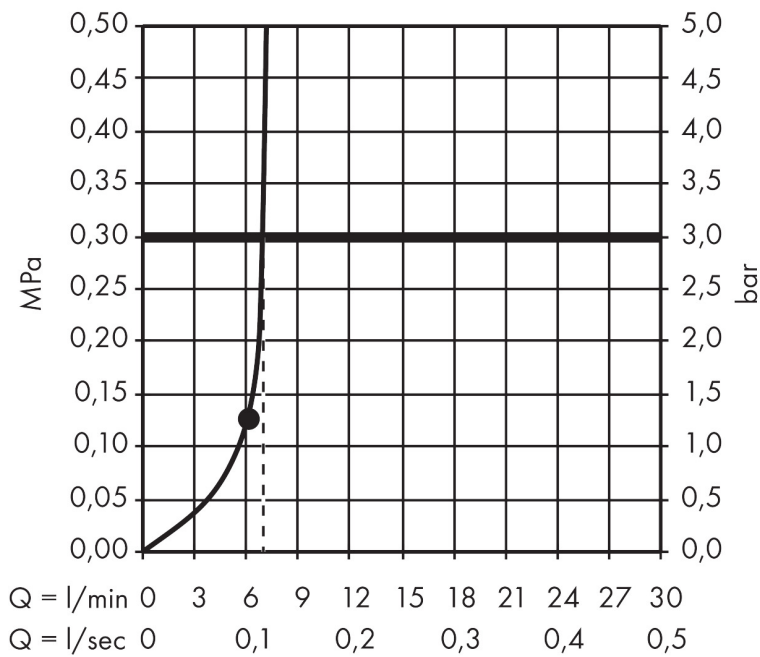

Merk	hansgrohe
Artikelnaam	Croma S handdouche 110 1jet EcoSmart+
Art.nr.	26806400
Oppervlakte	wit/chroom
Netto prijs	44,58 EUR

Product foto

Maat tekeningen

Kenmerken

- diameter douchekop 110 mm
- Rain
- doorstroomhoeveelheid Rain bij 3 bar: 7 l/min
- maximale doorstroomhoeveelheid bij 3 bar: 7 l/min
- functie van: 6,2 l/min
- met interne watervoering
- afspoelbare filtering
- EU taxonomie: max. 8l/min

Technologie

Straalsoorten

Certificaat

Merk	hansgrohe
Artikelnaam	Croma S handdouche 110 1jet EcoSmart+
Art.nr.	26806400
Oppervlakte	wit/chroom
Netto prijs	44,58 EUR

Stroomschema

De verbruikswaarden werden in overeenstemming met de praktijk met de bijbehorende armaturen (thermostaat/mengkraan/inbouwventiel) gemeten.

Merk	hansgrohe
Artikelnaam	Croma S handdouche 110 1jet EcoSmart+
Art.nr.	26806400
Oppervlakte	wit/chroom
Netto prijs	44,58 EUR

Explosietekening voor bouwjaar: >10/14

Merk hansgrohe
 Artikelnaam **Croma S** handdouche 110 1jet EcoSmart+
 Art.nr. 26806400
 Oppervlakte wit/chroom
 Netto prijs 44,58 EUR