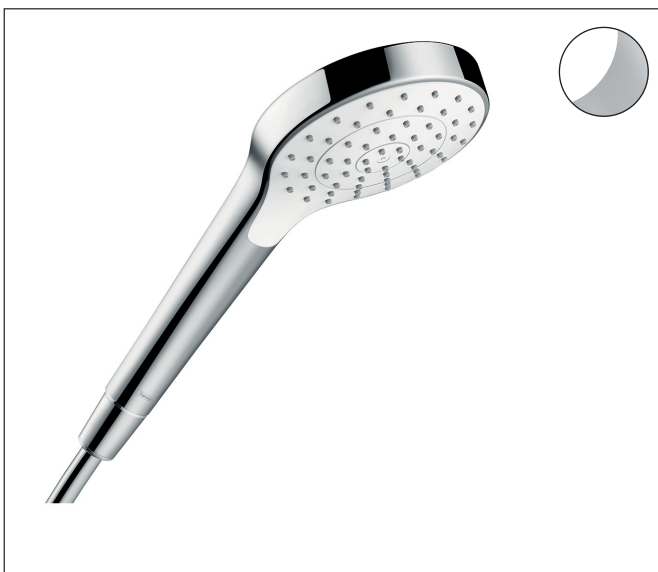

Merk	hansgrohe
Artikelnaam	Croma S handdouche 110 1jet EcoSmart+
Art.nr.	26806400
Oppervlakte	wit/chroom
Netto prijs	44,58 EUR

Product foto

Maat tekeningen

Kenmerken

- diameter douchekop 110 mm
- Rain
- doorstroomhoeveelheid Rain bij 3 bar: 7 l/min
- maximale doorstroomhoeveelheid bij 3 bar: 7 l/min
- functie van: 6,2 l/min
- met interne watervoering
- afspoelbare filtering
- EU taxonomie: max. 8l/min

Technologie

Straalsoorten

Certificaat

Merk	hansgrohe
Artikelnaam	Croma S handdouche 110 1jet EcoSmart+
Art.nr.	26806400
Oppervlakte	wit/chroom
Netto prijs	44,58 EUR

Stroomschema

De verbruikswaarden werden in overeenstemming met de praktijk met de bijbehorende armaturen (thermostaat/mengkraan/inbouwventiel) gemeten.

Merk	hansgrohe
Artikelnaam	Croma S handdouche 110 1jet EcoSmart+
Art.nr.	26806400
Oppervlakte	wit/chroom
Netto prijs	44,58 EUR

Explosietekening voor bouwjaar: >10/14

Merk hansgrohe
 Artikelnaam **Croma S** handdouche 110 1jet EcoSmart+
 Art.nr. 26806400
 Oppervlakte wit/chroom
 Netto prijs 44,58 EUR