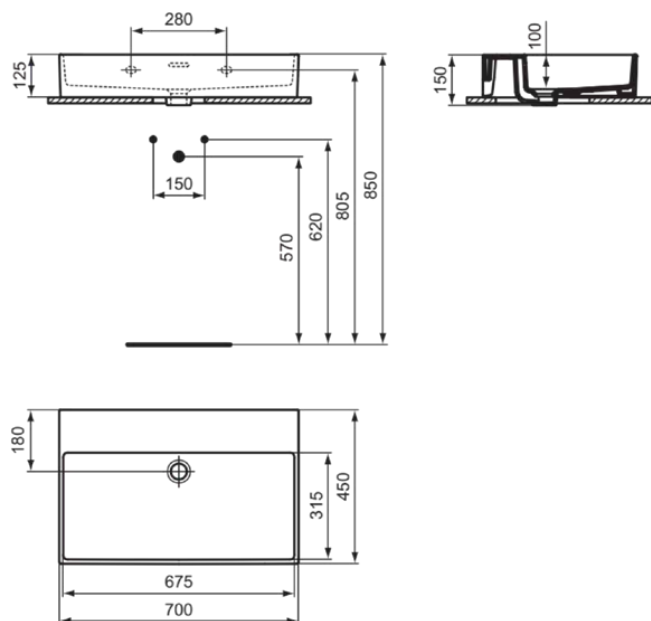

## T3893MA

EXTRA | Wastafel 700x450x150 mm in wit afwerking, zonder kraangat, met overloop | IdealPlus

### Algemene informatie

Productcategorie:	Wastafels
Producttype:	Wastafel
Merk:	Ideal Standard
Collectie:	EXTRA
Ontwerper:	Palomba Serafini Associati
Colour:	MA - Wit
Afwerking van het oppervlak:	glanzend
Hoogte (mm):	150
Breedte (mm):	700
Lengte / sprong (mm):	450
Nettogewicht (kg):	17.50
EAN-code:	8014140469889