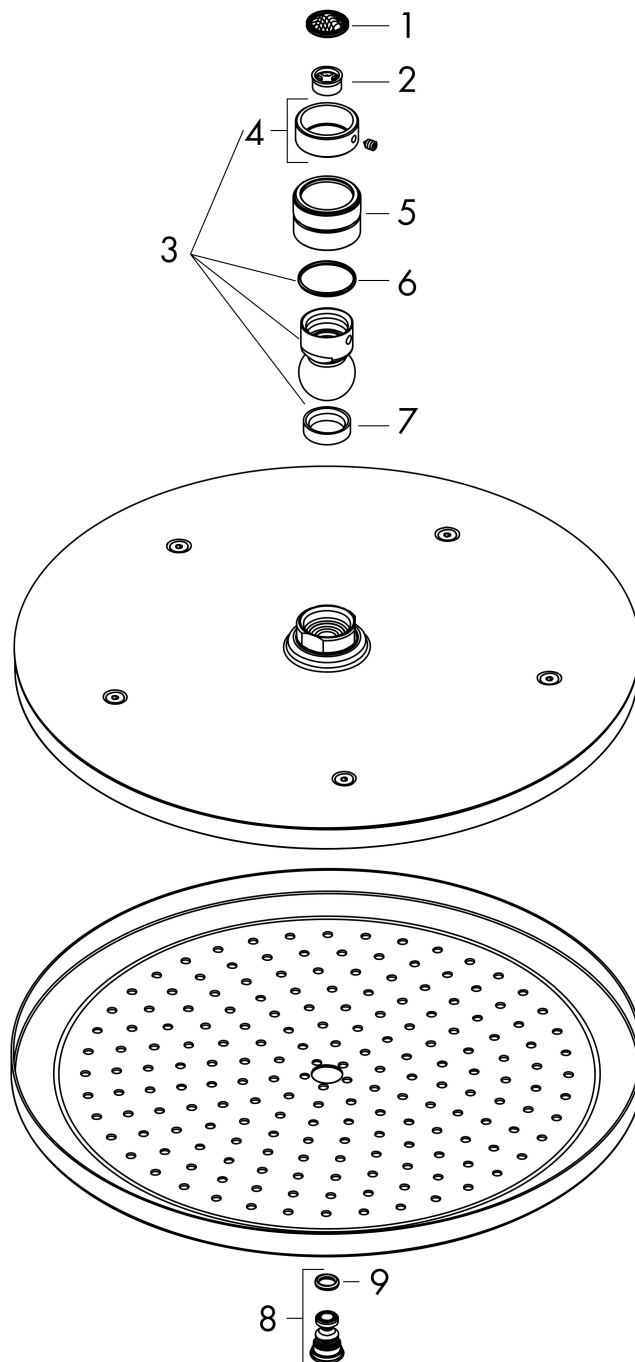

Merk hansgrohe
Artikelnaam **Croma** hoofddouche 280 1jet EcoSmart
Art.nr. 26221990
Oppervlakte Polished Gold Optic
Netto prijs 636,80 EUR

Explosietekening voor bouwjaar: >06/20

Merk hansgrohe
Artikelnaam **Croma** hoofddouche 280 1jet EcoSmart
Art.nr. 26221990
Oppervlakte Polished Gold Optic
Netto prijs 636,80 EUR

Onderdelen voor bouwjaar: >06/20

Pos	Beschrijving	Art.nr.	Prijs
1	zeefdichting	94246000	3,00
2	doorstroombegrenzer (9 l/min)	95659000	7,70
3	kogelgewricht	98941990	49,10
4	borgring	98942990	24,90
5	moer	97958990	7,20
6	stelring	97536000	4,80
7	dichting	97606000	4,80
8	luchtjets (Eco)	95795990	38,60
9	O-ring 7x2	98419000	3,00