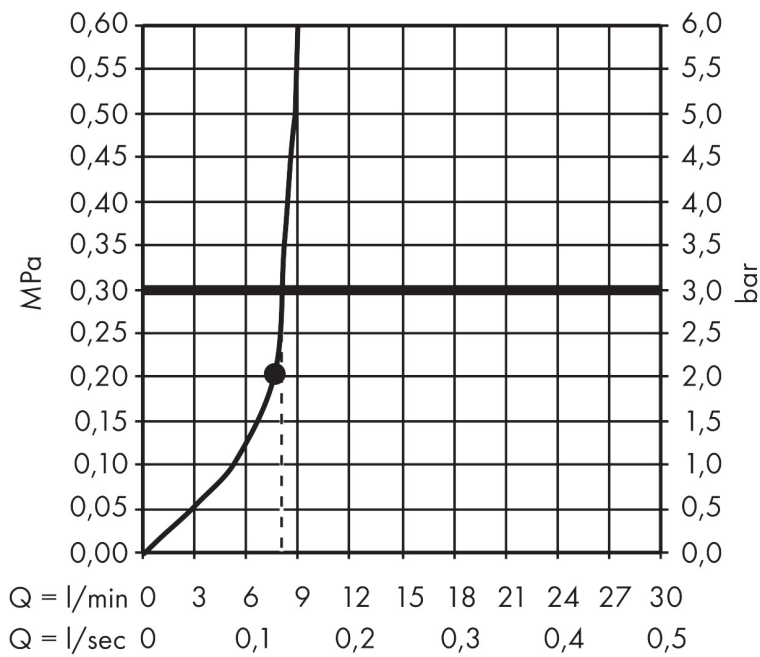

Merk hansgrohe
Artikelnaam **Croma** hoofddouche 280 1jet EcoSmart
Art.nr. 26221990
Oppervlakte Polished Gold Optic
Netto prijs 636,80 EUR

Stroomschema

De verbruikswaarden werden in overeenstemming met de praktijk met de bijbehorende armaturen (thermostaat/mengkraan/inbouwventiel) gemeten.