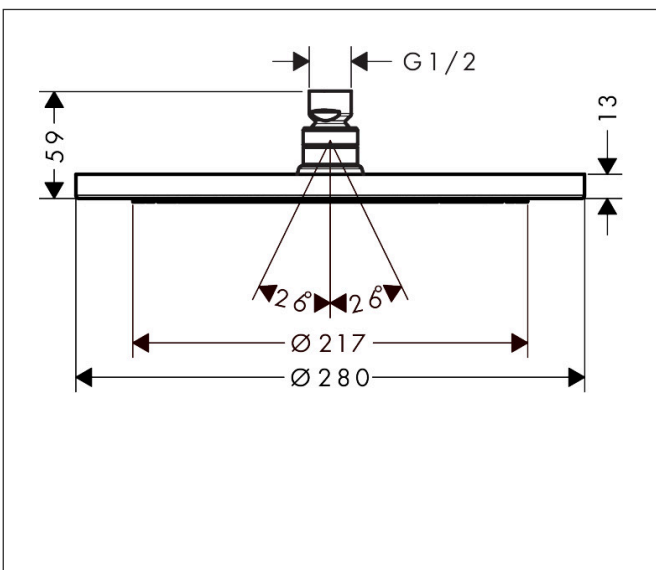

Merk hansgrohe  
 Artikelnaam **Croma** hoofddouche 280 1jet EcoSmart  
 Art.nr. 26221990  
 Oppervlakte Polished Gold Optic  
 Netto prijs 636,80 EUR

## Maat tekeningen

## Kenmerken

- diameter straalplaat 280 mm
- RainAir volle zachte regenstraal
- functie van: 7,8 l/min
- maximale doorstroomhoeveelheid bij 3 bar: 8,5 l/min
- hoek hoofddouche verstelbaar
- afdekplaat van metaal
- straalplaat voor reiniging afneembaar
- EcoSmart: Veel waterplezier met veel minder water