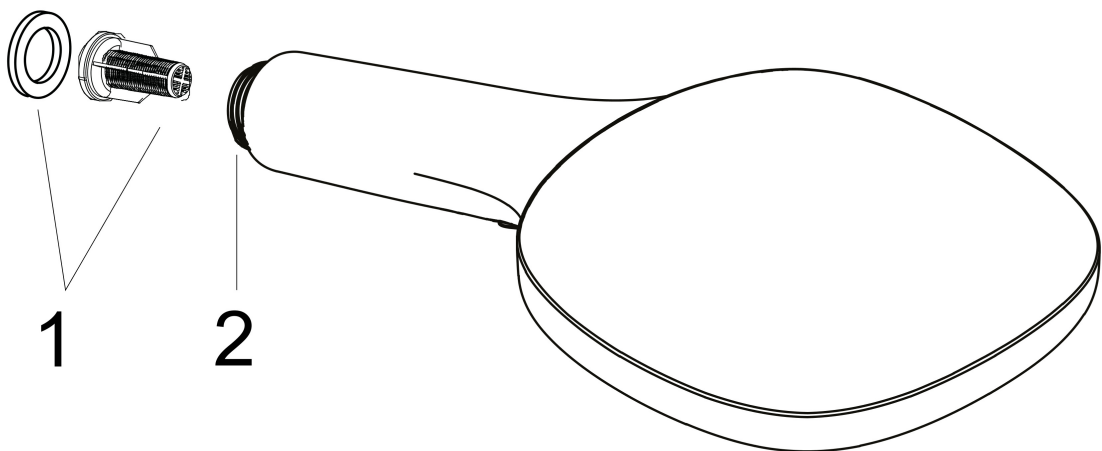

Merk hansgrohe
 Artikelnaam **Raindance Select E** handdouche 120 3jet
 Art.nr. 26520400
 Oppervlakte wit/chroom
 Netto prijs 109,80 EUR

Product foto

Maat tekeningen

Kenmerken

- diameter douchekop 120 mm
- RainAir volle zachte regenstraal, Rain, Whirl intensieve massagestraal
- handige straalkeuze via Select-knop
- maximale doorstroomhoeveelheid bij 3 bar: 14,4 l/min
- functie van: 8 l/min
- met interne watervoering
- afspoelbare filtering

Technologie

Straalsoorten

Certificaat

Merk hansgrohe
 Artikelnaam **Raindance Select E** handdouche 120 3jet
 Art.nr. 26520400
 Oppervlakte wit/chroom
 Netto prijs 109,80 EUR

Stroomschema

De verbruikswaarden werden in overeenstemming met de praktijk met de bijbehorende armaturen (thermostaat/mengkraan/inbouwventiel) gemeten.

Merk	hansgrohe
Artikelnaam	Raindance Select E handdouche 120 3jet
Art.nr.	26520400
Oppervlakte	wit/chroom
Netto prijs	109,80 EUR

Explosietekening voor bouwjaar: >10/12

Merk hansgrohe
 Artikelnaam **Raindance Select E** handdouche 120 3jet
 Art.nr. 26520400
 Oppervlakte wit/chroom
 Netto prijs 109,80 EUR