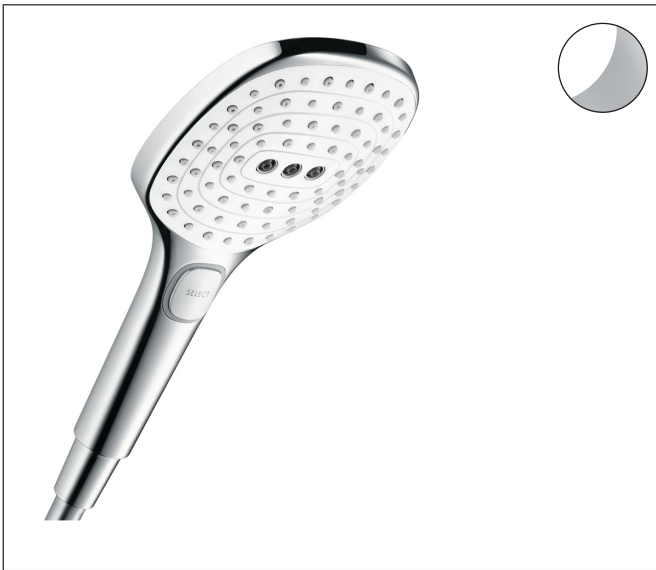

Merk hansgrohe
 Artikelnaam **Raindance Select E** handdouche 120 3jet
 Art.nr. 26520400
 Oppervlakte wit/chroom
 Netto prijs 109,80 EUR

Product foto

Maat tekeningen

Kenmerken

- diameter douchekop 120 mm
- RainAir volle zachte regenstraal, Rain, Whirl intensieve massagestraal
- handige straalkeuze via Select-knop
- maximale doorstroomhoeveelheid bij 3 bar: 14,4 l/min
- functie van: 8 l/min
- met interne watervoering
- afspoelbare filtering

Technologie

Straalsoorten

Certificaat

Merk hansgrohe
 Artikelnaam **Raindance Select E** handdouche 120 3jet
 Art.nr. 26520400
 Oppervlakte wit/chroom
 Netto prijs 109,80 EUR

Stroomschema

De verbruikswaarden werden in overeenstemming met de praktijk met de bijbehorende armaturen (thermostaat/mengkraan/inbouwventiel) gemeten.

Merk	hansgrohe
Artikelnaam	Raindance Select E handdouche 120 3jet
Art.nr.	26520400
Oppervlakte	wit/chroom
Netto prijs	109,80 EUR

Explosietekening voor bouwjaar: >10/12

Merk hansgrohe
 Artikelnaam **Raindance Select E** handdouche 120 3jet
 Art.nr. 26520400
 Oppervlakte wit/chroom
 Netto prijs 109,80 EUR