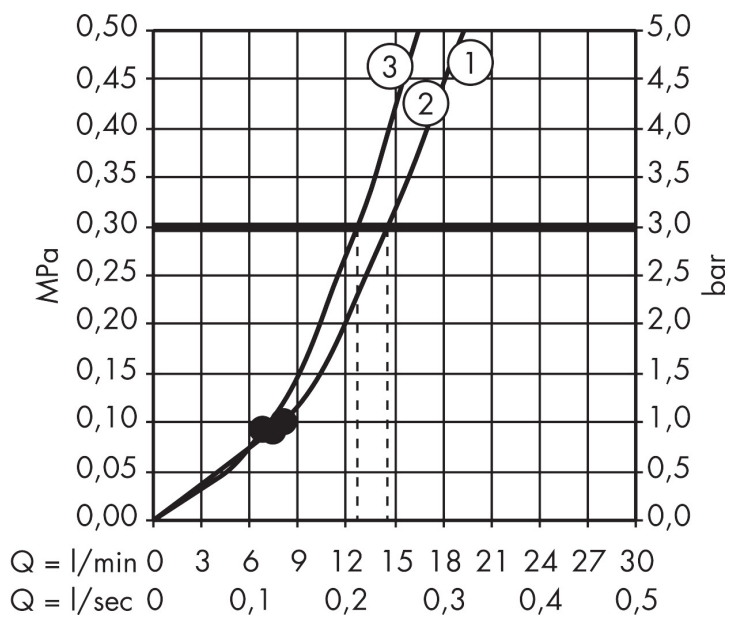

Merk hansgrohe
 Artikelnaam **Raindance Select E** handdouche 120 3jet
 Art.nr. 26520400
 Oppervlakte wit/chroom
 Netto prijs 109,80 EUR

Product foto

Maat tekeningen

Kenmerken

- diameter douchekop 120 mm
- RainAir volle zachte regenstraal, Rain, Whirl intensieve massagestraal
- handige straalkeuze via Select-knop
- maximale doorstroomhoeveelheid bij 3 bar: 14,4 l/min
- functie van: 8 l/min
- met interne watervoering
- afspoelbare filtering

Technologie

Straalsoorten

Certificaat

Merk hansgrohe
 Artikelnaam **Raindance Select E** handdouche 120 3jet
 Art.nr. 26520400
 Oppervlakte wit/chroom
 Netto prijs 109,80 EUR

Stroomschema

De verbruikswaarden werden in overeenstemming met de praktijk met de bijbehorende armaturen (thermostaat/mengkraan/inbouwventiel) gemeten.

Merk	hansgrohe
Artikelnaam	Raindance Select E handdouche 120 3jet
Art.nr.	26520400
Oppervlakte	wit/chroom
Netto prijs	109,80 EUR

Explosietekening voor bouwjaar: >10/12

Merk hansgrohe
 Artikelnaam **Raindance Select E** handdouche 120 3jet
 Art.nr. 26520400
 Oppervlakte wit/chroom
 Netto prijs 109,80 EUR