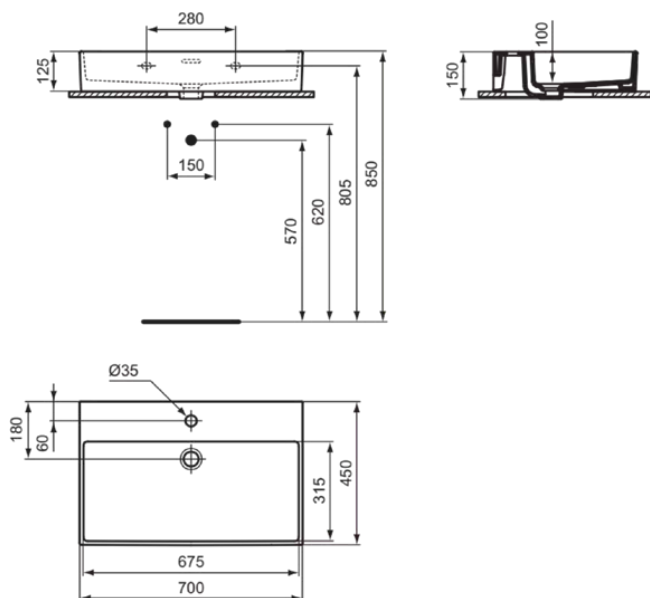

EXTRA

T389401

EXTRA | Wastafel 700x450x150 mm in glanzend wit afwerking, 1 met kraangat, met overloop

Afbeelding & technische tekening

Algemene informatie

Productcategorie:	Wastafels
Producttype:	Wastafel
Merk:	Ideal Standard
Collectie:	EXTRA
Ontwerper:	Palomba Serafini Associati
Colour:	01 - Glanzend Wit
Afwerking van het oppervlak:	glanzend
Hoogte (mm):	150
Breedte (mm):	700
Lengte / sprong (mm):	450
Nettogewicht (kg):	17.50
EAN-code:	8014140468028

Productnormen & certificeringen

Normen:	EN 14688
Prestatieverklaring classificatie (DoP):	CL 25

Product specificaties

Kleurcode:	01
Kleuromschrijving:	glanzend wit
Geslepen onderzijde:	Ja
Model voor mindervaliden:	Nee
Met kettingoog:	Nee
Materiaal:	Keramisch
Materiaalkwaliteit:	Fine Fireclay
Aantal kraangaten per gebruiksplaats:	1
Aantal gebruiksplaatsen:	1
Overloop zichtbaar:	Ja
PVD technologie:	Nee
Afzetplateau:	Achterkant
Afwerking van het oppervlak:	glanzend
Positie kraangat:	Midden
Type overloop:	Gleuf
Met rugwand:	Nee
Met afvoerplug:	Nee
Met overloop:	Ja
Met sifon:	Nee
Bevestigingswijze:	Wand