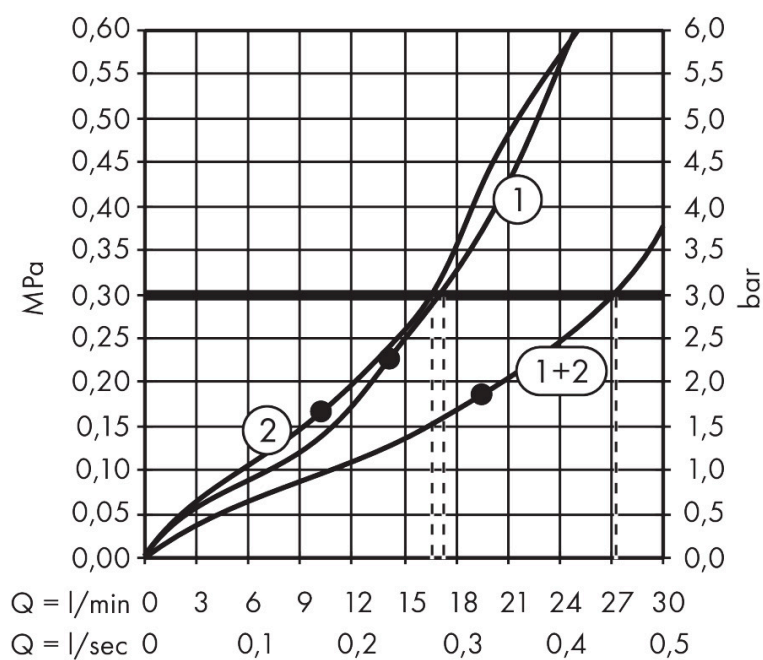

Merk AXOR
Artikelnaam **AXOR ShowerSolutions** hoofddouche 300 2jet met plafondaansluiting
Art.nr. 35304000
Oppervlakte chroom
Netto prijs 1.808,78 EUR

Stroomschema

De verbruikswaarden werden in overeenstemming met de praktijk met de bijbehorende armaturen (thermostaat/mengkraan/inbouwventiel) gemeten.