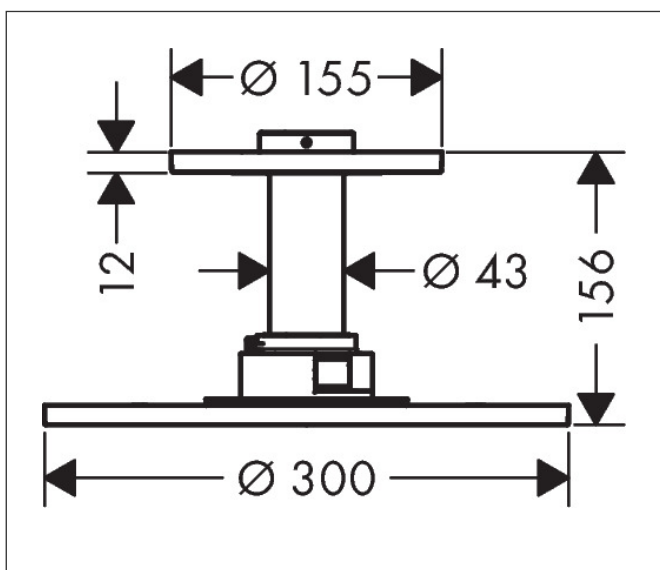

Merk AXOR
Artikelnaam **AXOR ShowerSolutions** hoofdouche 300 2jet met plafondaansluiting
Art.nr. 35304000
Oppervlakte chroom
Netto prijs 1.808,78 EUR

reddot winner 2020

reddot winner 2021

Product foto

Kenmerken

- bestaat uit: hoofdouche, plafondaansluiting
- diameter straalplaat 300 mm
- PowderRain, Intense PowderRain
- doorstroomhoeveelheid PowderRain-straal bij 3 bar: 18 l/min
- doorstroomhoeveelheid Intense PowderRain bij 3 bar: 17 l/min
- functie van: 14,5 l/min
- maximale doorstroomhoeveelheid bij 3 bar: 18 l/min
- dynamische straalnoppen komen pas tevoorschijn bij gebruik
- afdekplaat van metaal
- plafonddouche afneembaar voor reiniging
- ServiceCard met zeef kan zonder gereedschap worden verwijderd voor reiniging
- metalen plafondaansluiting
- plafondbevestiging 100 mm
- aansluiting: inbouwdeel

Maat tekeningen

Technologie

Straalsoorten

Merk	AXOR
Artikelnaam	AXOR ShowerSolutions hoofddouche 300 2jet met plafondaansluiting
Art.nr.	35304000
Oppervlakte	chrom
Netto prijs	1.808,78 EUR

Benodigde onderdelen

Pos	Beschrijving	Art.nr.	Prijs
1	huls	92709000	185,60
2	rozet	93420000	78,40
3	O-ring 42x3,5	92708000	3,00
4	service eenheid	93423000	78,40
5	zeef	93402000	10,40
a	Inbouwdelen	26434180	290,53
b	verlengset	35288000	612,35
c	adapter voor geruild aansluiting	93941000	7,70