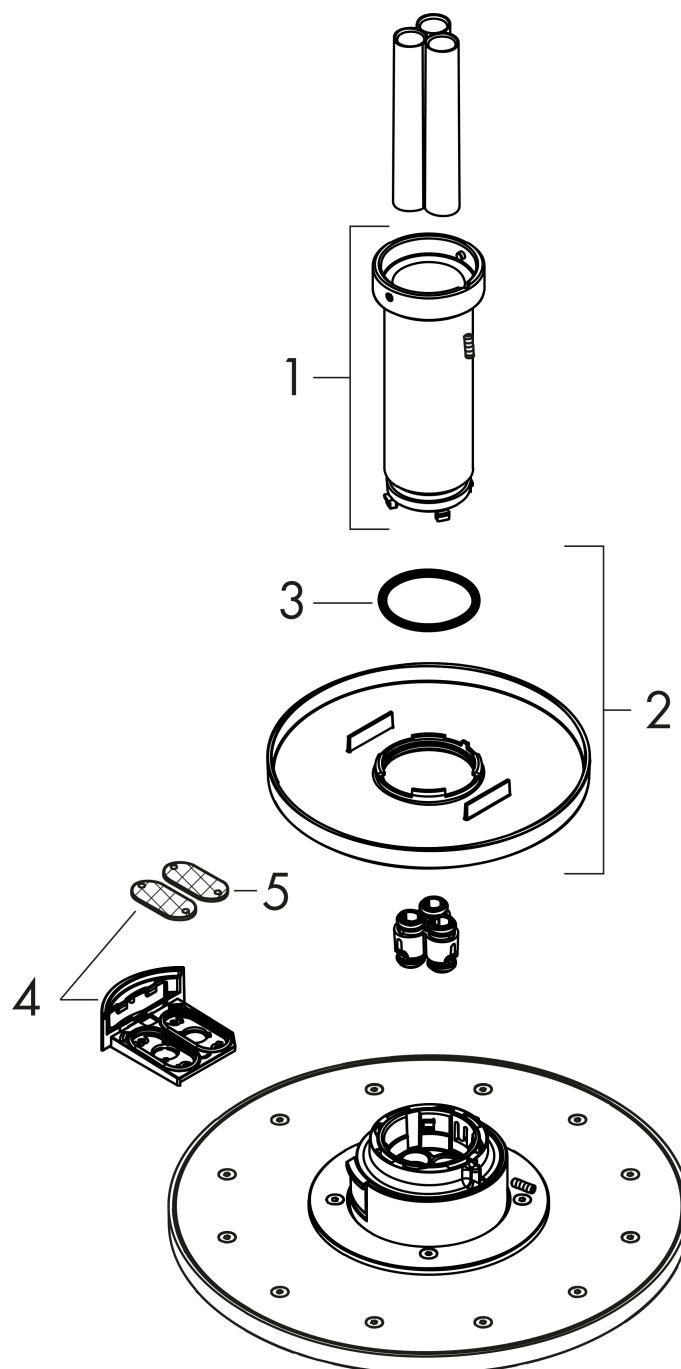

Merk	AXOR
Artikelnaam	AXOR ShowerSolutions hoofddouche 300 2jet met plafondaansluiting
Art.nr.	35304000
Oppervlakte	chromom
Netto prijs	1.808,78 EUR

Explosietekening voor bouwjaar: >01/19