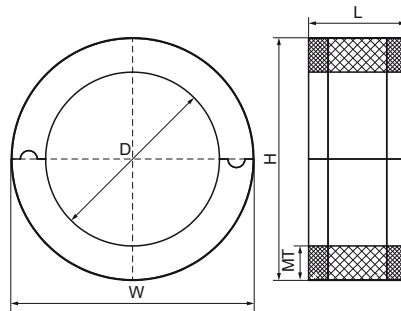

Walraven BISOFIX® E32

(D0338)

Voor geïsoleerde leidingen

Voordelen & kenmerken

- te combineren met elastomeer schuimisolatie
- Dampvrij verlijmbaar met leidingisolatie
- Bevat geen CFC, HCFC, formaldehyde of cadmium
- brandklasse B2
- PIR-dichtheid voor $D < 80\text{mm} = 80\text{kg/m}^3$
- PIR-dichtheid voor $D > 80\text{mm} = 120\text{kg/m}^3$
- Temperatuurbestendigheid $-45\text{ °C} - +105\text{ °C}$

Productnummer	Buitendiameter buis	DN	Totale breedte x Totale hoogte x Totale lengte	Materiaal dikte	Bedrijfstemperatuur	Max. toegestane belasting Faz
Referentie letter	D	D	W x H x L	MT		F_{0,z}
Eenheid beschrijving	mm		mm x mm x mm	mm	CEL	N
I320000012	12		76,6 x 76,6 x 50	32,30	-45 - 105	100
I320000015	15		80 x 80 x 50	32,50	-45 - 105	100
I320000018	17,2 - 18	DN 10	82,6 x 82,6 x 50	32,30	-45 - 105	100
I320000022	21,3 - 22	DN 15	88 x 88 x 50	33,00	-45 - 105	100
I320000028	26,9 - 28	DN 20	100 x 100 x 50	36,00	-45 - 105	100
I320000035	33,7 - 35	DN 25	100 x 100 x 50	32,50	-45 - 105	100
I320000042	42,4	DN 32	108 x 108 x 50	32,80	-45 - 105	150
I320000048	48,3	DN 40	112,9 x 112,9 x 50	32,30	-45 - 105	225
I320000054	54		124,6 x 124,6 x 50	35,30	-45 - 105	225
I320000060	60,3	DN 50	124,9 x 124,9 x 50	32,30	-45 - 105	350
I320000064	64		152 x 152 x 50	44,00	-45 - 105	350
I320000070	70		152 x 152 x 50	41,00	-45 - 105	425
I320000076	76,1	DN 65	156,7 x 156,7 x 50	40,30	-45 - 105	575
I320000089	88,9	DN 80	176,1 x 176,1 x 50	43,55	-45 - 105	875
I320000102	101,6		192 x 192 x 50	45,20	-45 - 105	1.000
I320000108	108		192 x 192 x 50	42,00	-45 - 105	1.075
I320000114	114,3	DN 100	194,9 x 194,9 x 50	40,30	-45 - 105	1.250
I320000133	133		218,4 x 218,4 x 100	42,70	-45 - 105	1.475
I320000140	139,7	DN 125	220,3 x 220,3 x 100	40,30	-45 - 105	1.700
I320000160	159 - 160		241 x 241 x 100	40,50	-45 - 105	1.950
I320000168	168,3	DN 150	248,9 x 248,9 x 100	40,30	-45 - 105	2.125
I320000219	219,1	DN 200	315,1 x 315,1 x 100	48,00	-45 - 105	3.525
I320000273	273,1	DN 250	353,6 x 353,6 x 100	40,30	-45 - 105	4.925