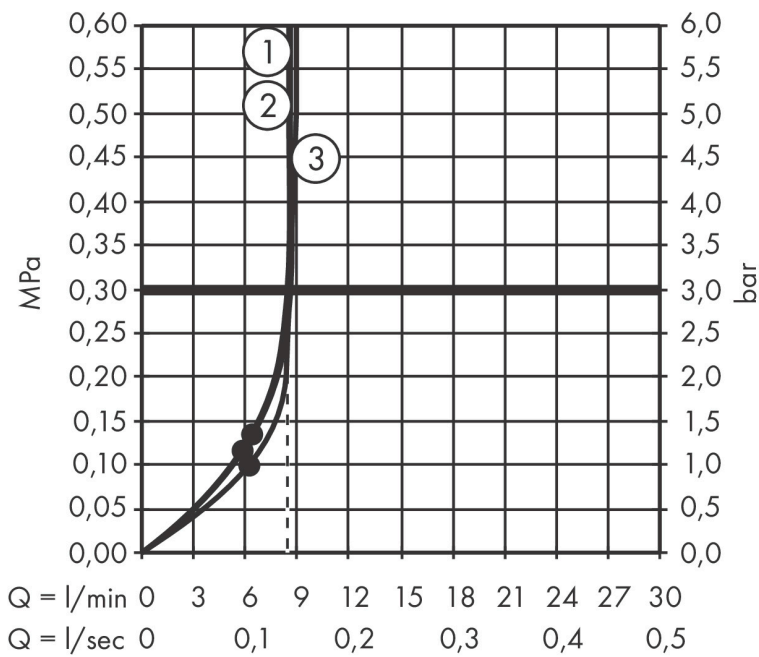

Merk	hansgrohe
Artikelnaam	Croma Select S handdouche 110 vario EcoSmart
Art.nr.	26803400
Oppervlakte	wit/chroom
Netto prijs	59,51 EUR

Product foto

Maat tekeningen

Kenmerken

- diameter douchekop 110 mm
- Rain, TurboRain, IntenseRain
- handige straalkeuze via Select-knop
- doorstroomhoeveelheid Rain bij 3 bar: 8,5 l/min
- maximale doorstroomhoeveelheid bij 3 bar: 8,5 l/min
- functie van: 6,4 l/min
- met interne watervoering
- uitspoelbaar zeef inzetstuk
- EcoSmart: Veel waterplezier met veel minder water

Technologie

Straalsoorten

Certificaat

Merk hansgrohe
 Artikelnaam **Croma Select S** handdouche 110 vario EcoSmart
 Art.nr. 26803400
 Oppervlakte wit/chroom
 Netto prijs 59,51 EUR

Stroomschema

De verbruikswaarden werden in overeenstemming met de praktijk met de bijbehorende armaturen (thermostaat/mengkraan/inbouwventiel) gemeten.

Merk	hansgrohe
Artikelnaam	Croma Select S handdouche 110 vario EcoSmart
Art.nr.	26803400
Oppervlakte	wit/chroom
Netto prijs	59,51 EUR

Explosietekening voor bouwjaar: >07/15

Merk hansgrohe
 Artikelnaam **Croma Select S** handdouche 110 vario EcoSmart
 Art.nr. 26803400
 Oppervlakte wit/chroom
 Netto prijs 59,51 EUR