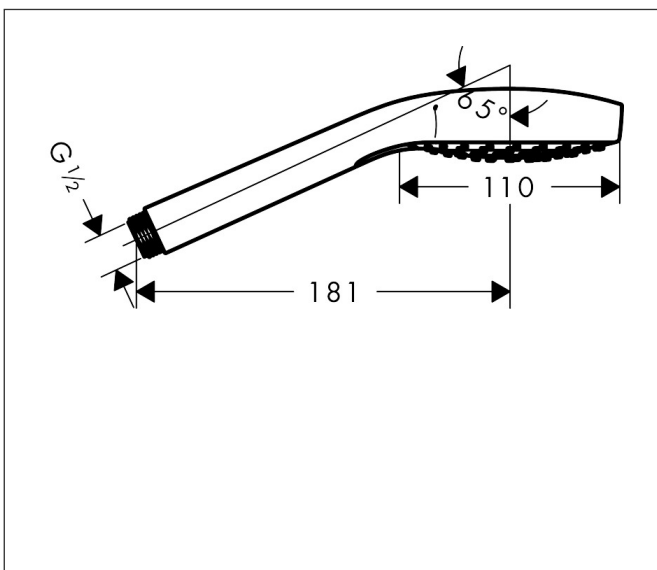

Merk	hansgrohe
Artikelnaam	Croma Select S handdouche 110 vario EcoSmart
Art.nr.	26803400
Oppervlakte	wit/chroom
Netto prijs	59,51 EUR

Product foto

Maat tekeningen

Kenmerken

- diameter douchekop 110 mm
- Rain, TurboRain, IntenseRain
- handige straalkeuze via Select-knop
- doorstroomhoeveelheid Rain bij 3 bar: 8,5 l/min
- maximale doorstroomhoeveelheid bij 3 bar: 8,5 l/min
- functie van: 6,4 l/min
- met interne watervoering
- uitspoelbaar zeef inzetstuk
- EcoSmart: Veel waterplezier met veel minder water

Technologie

Straalsoorten

Certificaat

Merk hansgrohe
 Artikelnaam **Croma Select S** handdouche 110 vario EcoSmart
 Art.nr. 26803400
 Oppervlakte wit/chroom
 Netto prijs 59,51 EUR

Stroomschema

De verbruikswaarden werden in overeenstemming met de praktijk met de bijbehorende armaturen (thermostaat/mengkraan/inbouwventiel) gemeten.

Merk	hansgrohe
Artikelnaam	Croma Select S handdouche 110 vario EcoSmart
Art.nr.	26803400
Oppervlakte	wit/chroom
Netto prijs	59,51 EUR

Explosietekening voor bouwjaar: >07/15

Merk hansgrohe
 Artikelnaam **Croma Select S** handdouche 110 vario EcoSmart
 Art.nr. 26803400
 Oppervlakte wit/chroom
 Netto prijs 59,51 EUR

Onderdelen voor bouwjaar: >07/15

Pos	Beschrijving	Art.nr.	Prijs
1	zeef	92672000	4,80
2	dichting	98058000	3,00