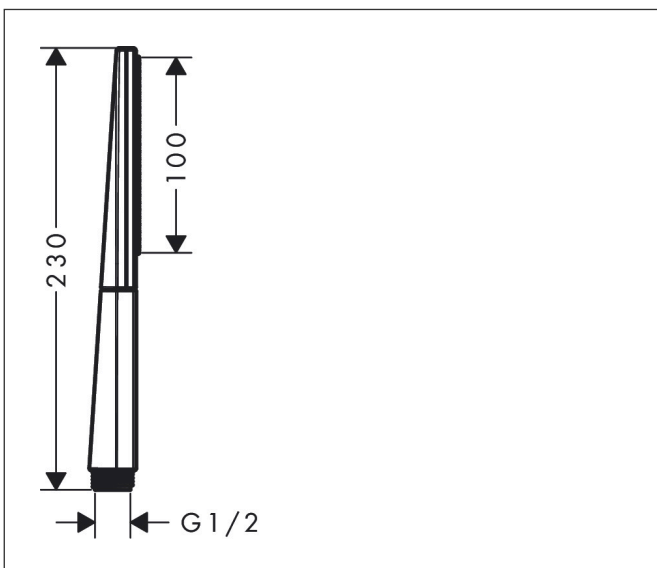

Merk hansgrohe  
 Artikelnaam **Rainfinity** staafhanddouche 100 ljet EcoSmart  
 Art.nr. 26867000  
 Oppervlakte chroom  
 Netto prijs 107,58 EUR

## Kenmerken

- diameter douchekop 100 mm
- PowderRain
- maximale doorstroomhoeveelheid bij 3 bar: 9 l/min
- functie van: 5,6 l/min
- met interne watervoering
- afspoelbare filterring
- EcoSmart: Veel waterplezier met veel minder water

## Maat tekeningen