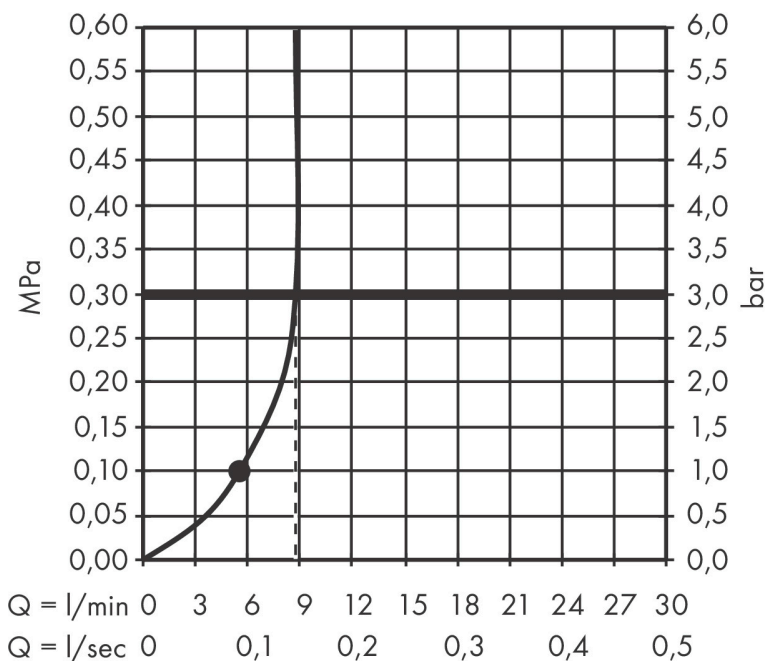

Merk hansgrohe
Artikelnaam **Rainfinity** staafhanddouche 100 ljet EcoSmart
Art.nr. 26867000
Oppervlakte chroom
Netto prijs 107,58 EUR

Stroomschema

De verbruikswaarden werden in overeenstemming met de praktijk met de bijbehorende armaturen (thermostaat/mengkraan/inbouwventiel) gemeten.