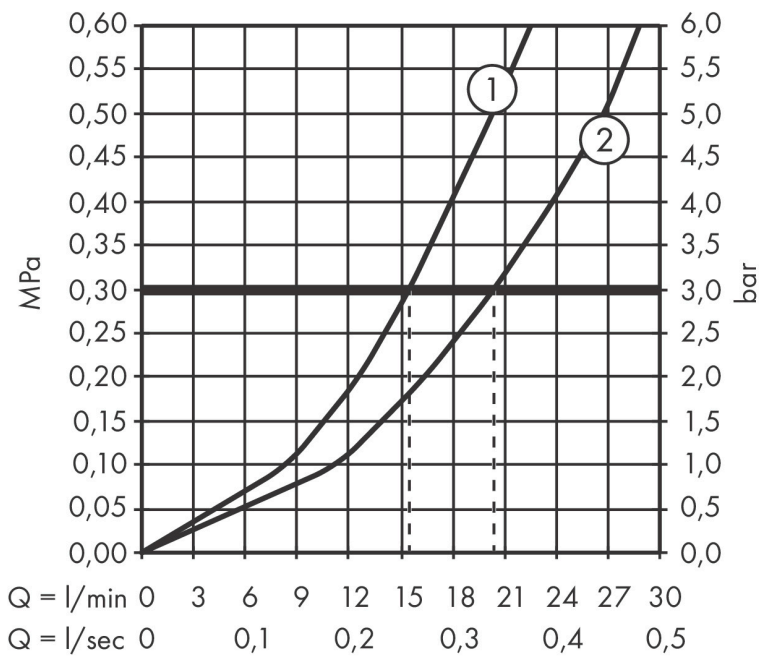

Merk hansgrohe
 Artikelnaam **Rebris S** ééngreeps badmengkraan opbouw
 Art.nr. 72440670
 Oppervlakte mat zwart
 Netto prijs 173,45 EUR

Stroomschema

1 Shower outlet with 1B-resistance
 2 Uitlaat bad

Merk	hansgrohe
Artikelnaam	Rebris S ééngreeps badmengkraan opbouw
Art.nr.	72440670
Oppervlakte	mat zwart
Netto prijs	173,45 EUR

Explosietekening voor bouwjaar: >06/22

Merk	hansgrohe
Artikelnaam	Rebris S ééngreeps badmengkraan opbouw
Art.nr.	72440670
Oppervlakte	mat zwart
Netto prijs	173,45 EUR

Onderdelen voor bouwjaar: >06/22

Pos	Beschrijving	Art.nr.	Prijs
1	greep	94654670	63,34
2	greepstop	96338610	4,68
3	afdekkap	97406670	25,90
4	moer	97977670	51,06
5	O-Ring 32x2	98193000	3,12
6	O-ring 33x1,5	98164000	3,12
7	kardoes compl.	92730000	54,08
8	borgschroef	95140000	4,99
9	dichting	95008000	8,01
10	trekknop	97981670	25,90
11	huls	97979670	19,86
12	omstelling	97978000	54,08
13	perlator M24x1 (30 l/min)	94656000	4,99
14	moeren set	96157670	40,14
15	aansluiting	97220000	13,21
16	O-ring 15x2	98163000	3,12
17	zeefdichting	96922000	8,01
18	rozet Ø 68 mm	96467670	25,90
19	S-koppelingenset (±12 mm)	94140000	42,22
20	slagdemper	96429000	4,99
18	rozet Ø 68 mm	96467000	17,26
17	zeefdichting	96922000	8,01
13	perlator M24x1 (30 l/min)	94656000	4,99
16	O-ring 15x2	98163000	3,12
15	aansluiting	97220000	13,21
14	moeren set	96157000	26,73
1	greep	94654000	42,22
2	greepstop	96338000	3,12
3	afdekkap	97406000	17,26
12	omstelling	97978000	54,08
11	huls	97979000	13,21
10	trekknop	97981000	17,26
9	dichting	95008000	8,01
8	borgschroef	95140000	4,99

Merk hansgrohe
 Artikelnaam **Rebris S** ééngreeps badmengkraan opbouw
 Art.nr. 72440670
 Oppervlakte mat zwart
 Netto prijs 173,45 EUR

Onderdelen voor bouwjaar: >06/22

Pos	Beschrijving	Art.nr.	Prijs
7	kardoes compl.	92730000	54,08
6	O-ring 33x1,5	98164000	3,12
5	O-Ring 32x2	98193000	3,12
4	moer	97977000	34,01
19	S-koppelingenset (±12 mm)	94140000	42,22
20	slagdemper	96429000	4,99