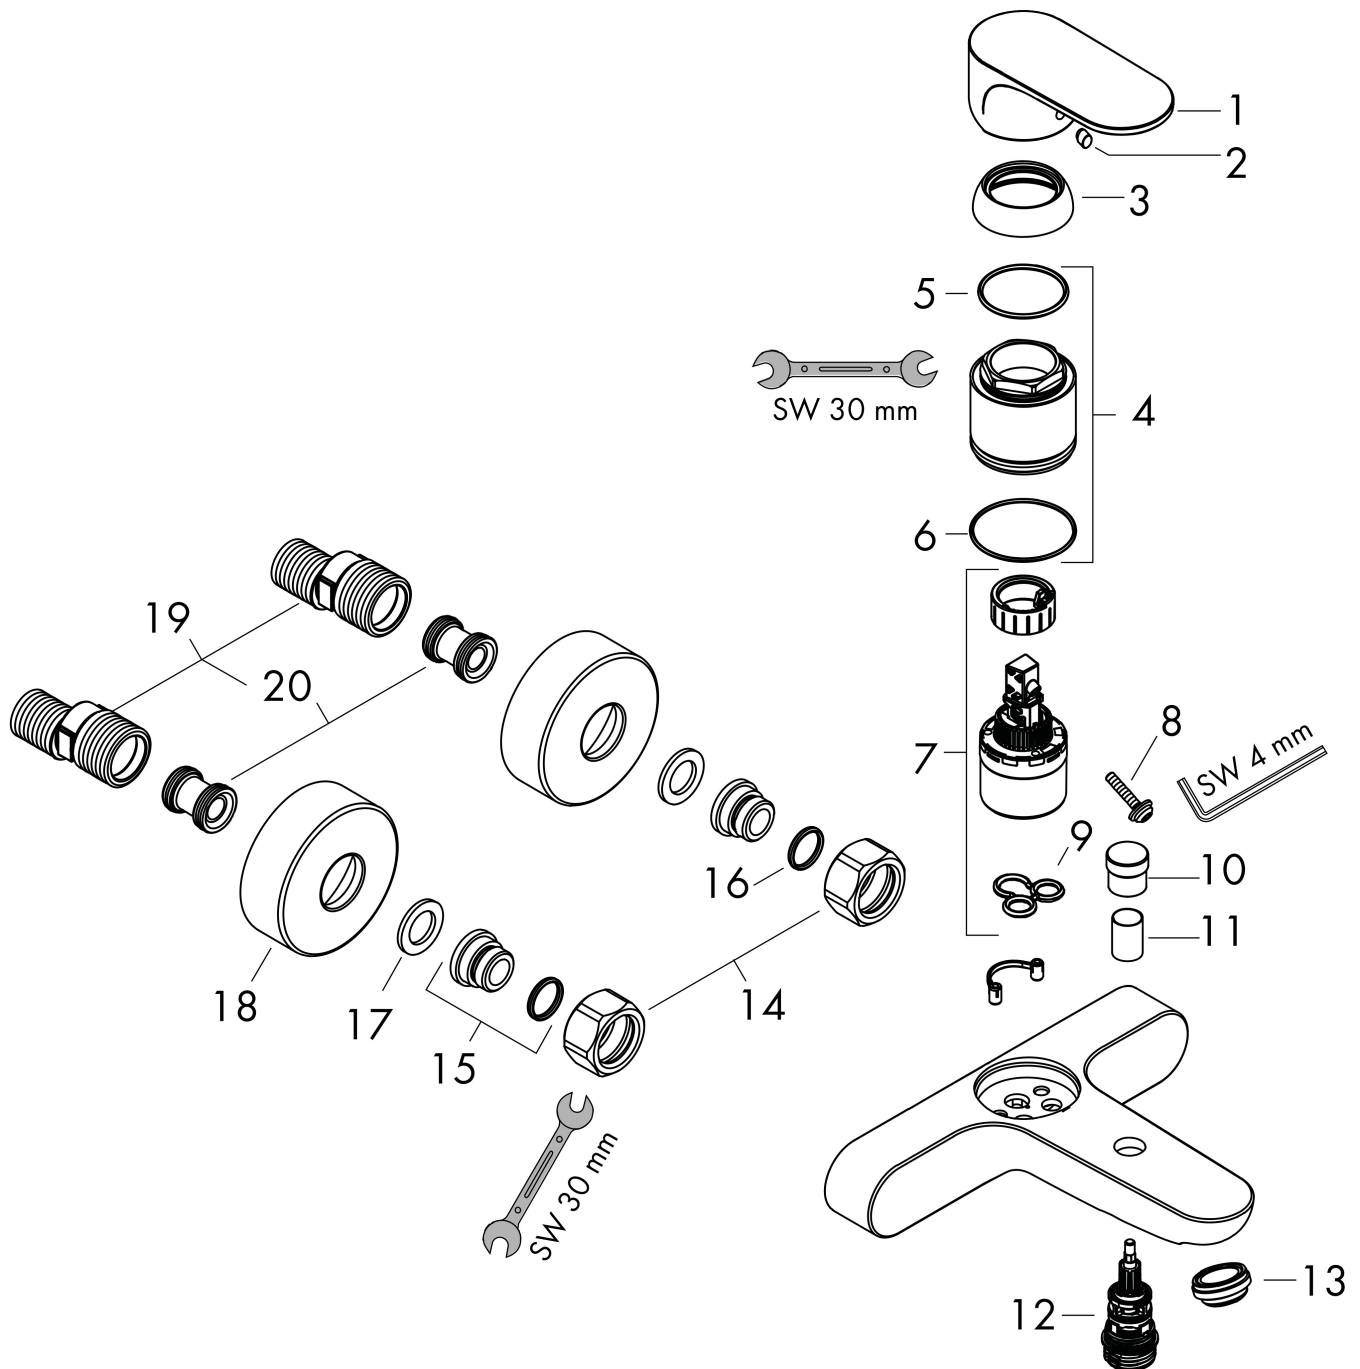

Merk hansgrohe
 Artikelnaam **Rebris S** ééngreeps badmengkraan opbouw
 Art.nr. 72440670
 Oppervlakte mat zwart
 Netto prijs 173,45 EUR

Stroomschema

1 Shower outlet with 1B-resistance
 2 Uitlaat bad

Merk	hansgrohe
Artikelnaam	Rebris S ééngreeps badmengkraan opbouw
Art.nr.	72440670
Oppervlakte	mat zwart
Netto prijs	173,45 EUR

Explosietekening voor bouwjaar: >06/22

Merk	hansgrohe
Artikelnaam	Rebris S ééngreeps badmengkraan opbouw
Art.nr.	72440670
Oppervlakte	mat zwart
Netto prijs	173,45 EUR

Onderdelen voor bouwjaar: >06/22

Pos	Beschrijving	Art.nr.	Prijs
1	greep	94654670	63,34
2	greepstop	96338610	4,68
3	afdekkap	97406670	25,90
4	moer	97977670	51,06
5	O-Ring 32x2	98193000	3,12
6	O-ring 33x1,5	98164000	3,12
7	kardoes compl.	92730000	54,08
8	borgschroef	95140000	4,99
9	dichting	95008000	8,01
10	trekknop	97981670	25,90
11	huls	97979670	19,86
12	omstelling	97978000	54,08
13	perlator M24x1 (30 l/min)	94656000	4,99
14	moeren set	96157670	40,14
15	aansluiting	97220000	13,21
16	O-ring 15x2	98163000	3,12
17	zeefdichting	96922000	8,01
18	rozet Ø 68 mm	96467670	25,90
19	S-koppelingenset (±12 mm)	94140000	42,22
20	slagdemper	96429000	4,99
18	rozet Ø 68 mm	96467000	17,26
17	zeefdichting	96922000	8,01
13	perlator M24x1 (30 l/min)	94656000	4,99
16	O-ring 15x2	98163000	3,12
15	aansluiting	97220000	13,21
14	moeren set	96157000	26,73
1	greep	94654000	42,22
2	greepstop	96338000	3,12
3	afdekkap	97406000	17,26
12	omstelling	97978000	54,08
11	huls	97979000	13,21
10	trekknop	97981000	17,26
9	dichting	95008000	8,01
8	borgschroef	95140000	4,99

Merk hansgrohe
 Artikelnaam **Rebris S** ééngreeps badmengkraan opbouw
 Art.nr. 72440670
 Oppervlakte mat zwart
 Netto prijs 173,45 EUR

Onderdelen voor bouwjaar: >06/22

Pos	Beschrijving	Art.nr.	Prijs
7	kardoes compl.	92730000	54,08
6	O-ring 33x1,5	98164000	3,12
5	O-Ring 32x2	98193000	3,12
4	moer	97977000	34,01
19	S-koppelingenset (±12 mm)	94140000	42,22
20	slagdemper	96429000	4,99