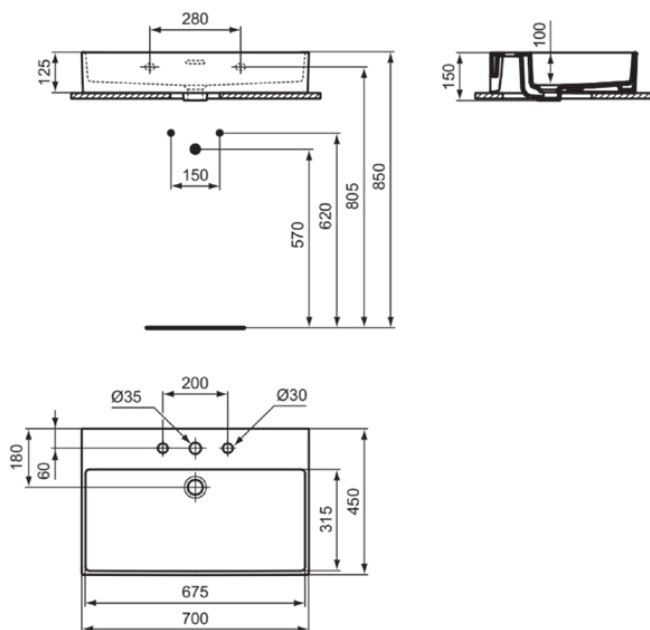

EXTRA

T3895MA

EXTRA | Wastafel 700x450x150 mm in wit afwerking, 3 met kraangaten, met overloop | IdealPlus

Afbeelding & technische tekening

Algemene informatie

Productcategorie:	Wastafels
Producttype:	Wastafel
Merk:	Ideal Standard
Collectie:	EXTRA
Ontwerper:	Palomba Serafini Associati
Colour:	MA - Wit
Afwerking van het oppervlak:	glanzend
Hoogte (mm):	150
Breedte (mm):	700
Lengte / sprong (mm):	450
Nettogewicht (kg):	17.50
EAN-code:	8014140469902

Kenmerken

IdealPlus

Productnormen & certificeringen

Normen:	EN 14688
Prestatieverklaring classificatie (DoP):	CL 25

Product specificaties

Kleurcode:	MA
Kleuromschrijving:	wit
IdealPlus technologie:	Ja
Geslepen onderzijde:	Ja
Model voor mindervaliden:	Nee
Met kettingoog:	Nee
Materiaal:	Keramisch
Materiaalkwaliteit:	Fine Fireclay
Aantal kraangaten per gebruiksplaats:	3
Aantal gebruiksplaatsen:	1
Overloop zichtbaar:	Ja
PVD technologie:	Nee
Afzetplateau:	Achterkant
Afwerking van het oppervlak:	glanzend
Positie kraangat:	Links / Rechts / Midden
Type overloop:	Gleuf
Met rugwand:	Nee
Met afvoerplug:	Nee
Met overloop:	Ja
Met sifon:	Nee
Bevestigingswijze:	Wand