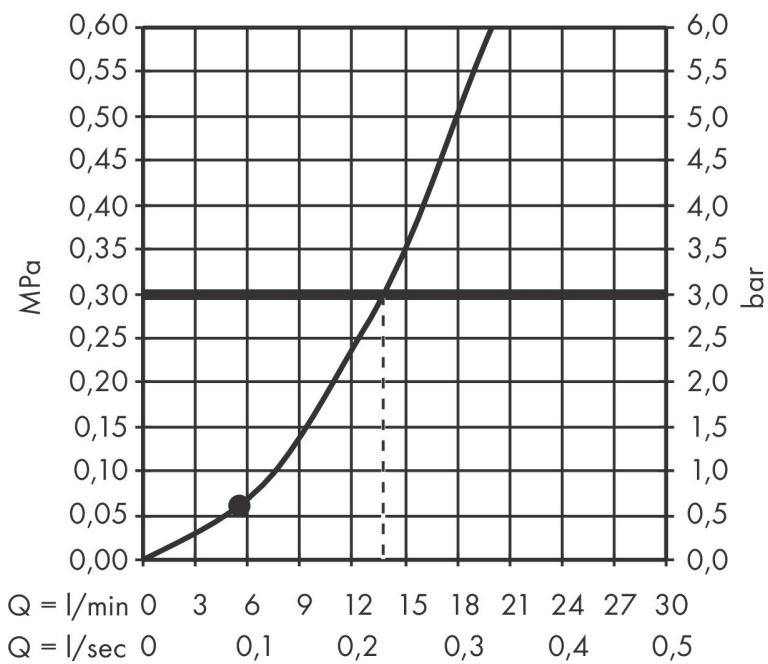

Merk hansgrohe
 Artikelnaam **Rainfinity** staafhanddouche 100 1jet
 Art.nr. 26866000
 Oppervlakte chroom
 Netto prijs 107,58 EUR

Product foto

Kenmerken

- diameter douchekop 100 x 38 mm
- PowderRain
- maximale doorstroomhoeveelheid bij 3 bar: 13,8 l/min
- functie van: 5,5 l/min
- met interne watervoering
- afspoelbare filterring

Maat tekeningen

Technologie

Straalsoorten

Merk hansgrohe
 Artikelnaam **Rainfinity** staafhanddouche 100 l|jet
 Art.nr. 26866000
 Oppervlakte chroom
 Netto prijs 107,58 EUR

Stroomschema

De verbruikswaarden werden in overeenstemming met de praktijk met de bijbehorende armaturen (thermostaat/mengkraan/inbouwventiel) gemeten.

Merk	hansgrohe
Artikelnaam	Rainfinity staafhanddouche 100 1jet
Art.nr.	26866000
Oppervlakte	chrom
Netto prijs	107,58 EUR

Explosietekening voor bouwjaar: >10/19

Merk hansgrohe
 Artikelnaam **Rainfinity** staafhanddouche 100 ljet
 Art.nr. 26866000
 Oppervlakte chroom
 Netto prijs 107,58 EUR

Onderdelen voor bouwjaar: >10/19

Pos	Beschrijving	Art.nr.	Prijs
1	zeef	92672000	4,80
2	dichting	98058000	3,00