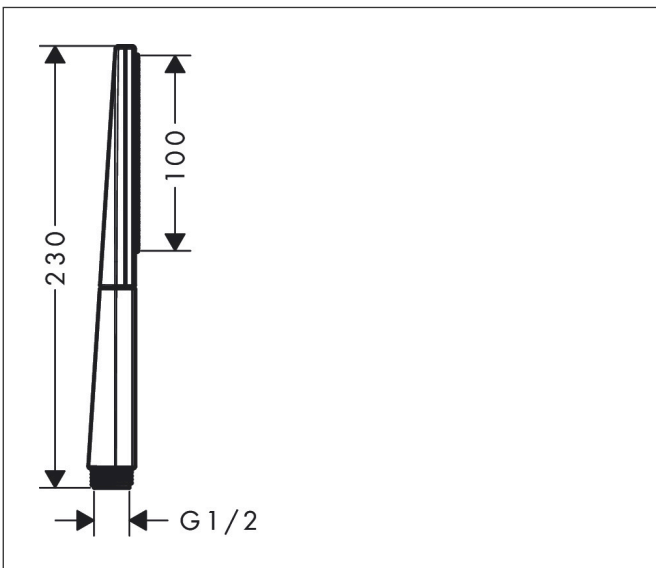

Merk hansgrohe
 Artikelnaam **Rainfinity** staafhanddouche 100 1jet
 Art.nr. 26866000
 Oppervlakte chroom
 Netto prijs 107,58 EUR

Product foto

Kenmerken

- diameter douchekop 100 x 38 mm
- PowderRain
- maximale doorstroomhoeveelheid bij 3 bar: 13,8 l/min
- functie van: 5,5 l/min
- met interne watervoering
- afspoelbare filterring

Maat tekeningen

Technologie

Straalsoorten

Merk hansgrohe
 Artikelnaam **Rainfinity** staafhanddouche 100 l|jet
 Art.nr. 26866000
 Oppervlakte chroom
 Netto prijs 107,58 EUR

Stroomschema

De verbruikswaarden werden in overeenstemming met de praktijk met de bijbehorende armaturen (thermostaat/mengkraan/inbouwventiel) gemeten.

Merk	hansgrohe
Artikelnaam	Rainfinity staafhanddouche 100 1jet
Art.nr.	26866000
Oppervlakte	chrom
Netto prijs	107,58 EUR

Explosietekening voor bouwjaar: >10/19

Merk hansgrohe
 Artikelnaam **Rainfinity** staafhanddouche 100 ljet
 Art.nr. 26866000
 Oppervlakte chroom
 Netto prijs 107,58 EUR

Onderdelen voor bouwjaar: >10/19

Pos	Beschrijving	Art.nr.	Prijs
1	zeef	92672000	4,80
2	dichting	98058000	3,00