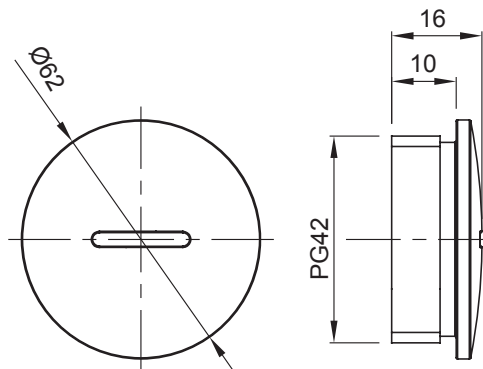

|            |                |           |      |
|------------|----------------|-----------|------|
| Kleur      | Grijs RAL 7035 | IP waarde | IP65 |
| Materiaal  | Nylon          | Pitch     | PG42 |
| Electrocod | 36B            |           |      |

### DIMENSIONAL