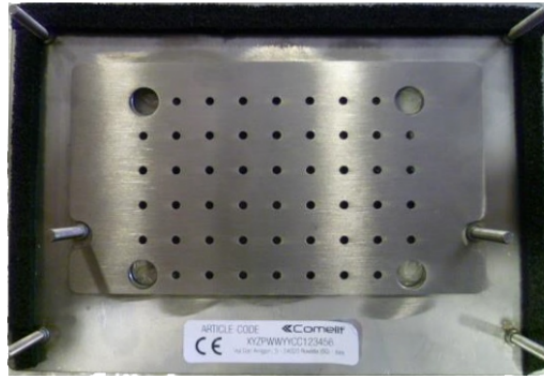

1250XA

ADAPTER VOOR MONTAGE AUDIO-UNIT ACHTER FRONTPANEEL

Adapter voor montage van audio-unit achter frontpanelen. Afmetingen: 100x145 mm

**1250XA****ADAPTER VOOR MONTAGE AUDIO-UNIT ACHTER
FRONTPANEEL**

Hoogte (mm)	100
Breedte (mm)	145
Gewicht van het product (g)	70

ALGEMENE GEGEVENS

Type behuizing	Roestvrij staal AISI 316
Productkleur	Staal

COMPATIBILITEIT

Simplebus 2 audiosysteem	Ja
--------------------------	----