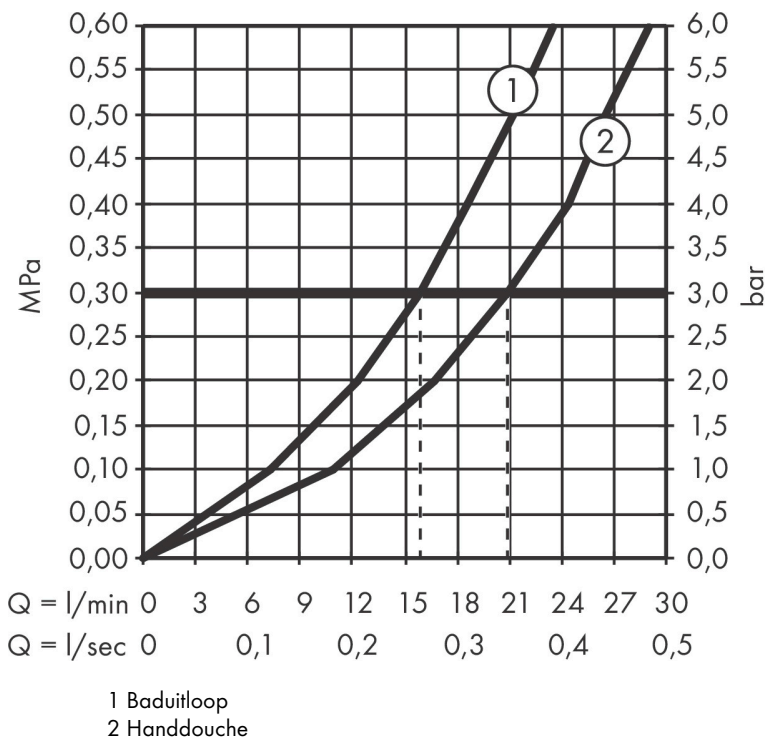

Merk hansgrohe
 Artikelnaam **ShowrTablet Select** Badthermostaat 400 opbouw
 Art.nr. 24340000
 Oppervlakte chroom
 Netto prijs 518,69 EUR

Product foto

Kenmerken

- draaibare baduitloop
- gelijktijdig gebruik van 2 functies
- temperatuur- en volumeregeling
- Select-knop aan/uit bediening voor 2 uitlaten
- handdouchehouder geïntegreerd in de planchet
- waterhoeveelheidsregeling met stop-functie
- CoolContact thermostaat: Zorgt dat de buitenkant niet warm wordt, waardoor douchen nog veiliger wordt
- thermostaatkardoes
- maximale doorstroomhoeveelheid bij 3 bar: 20,9 l/min
- doorstroomhoeveelheid voor baduitloop bij 3 bar: 20,9 l/min
- 1 bar
- Veiligheidsblokkering bij 40°C
- temperatuurbegrenzing instelbaar
- met geïntegreerde zekerheidscombinatie EN 1717. Let op: alleen te gebruiken in combinatie met Exafill
- kunststof
- planchet gemaakt van kunststof
- G $\frac{1}{2}$
- hartafstand: 150 ± 12 mm
- vuilfilter inbegrepen
- thermostaat wordt geleverd met de knoppen handdouche en bad

Maat tekeningen

Technologie

Certificaat

Merk hansgrohe
 Artikelnaam **ShowTablet Select** Badthermostaat 400 opbouw
 Art.nr. 24340000
 Oppervlakte chroom
 Netto prijs 518,69 EUR

Stroomschema

Merk	hansgrohe
Artikelnaam	ShowrTablet Select Badthermostaat 400 opbouw
Art.nr.	24340000
Oppervlakte	chromom
Netto prijs	518,69 EUR