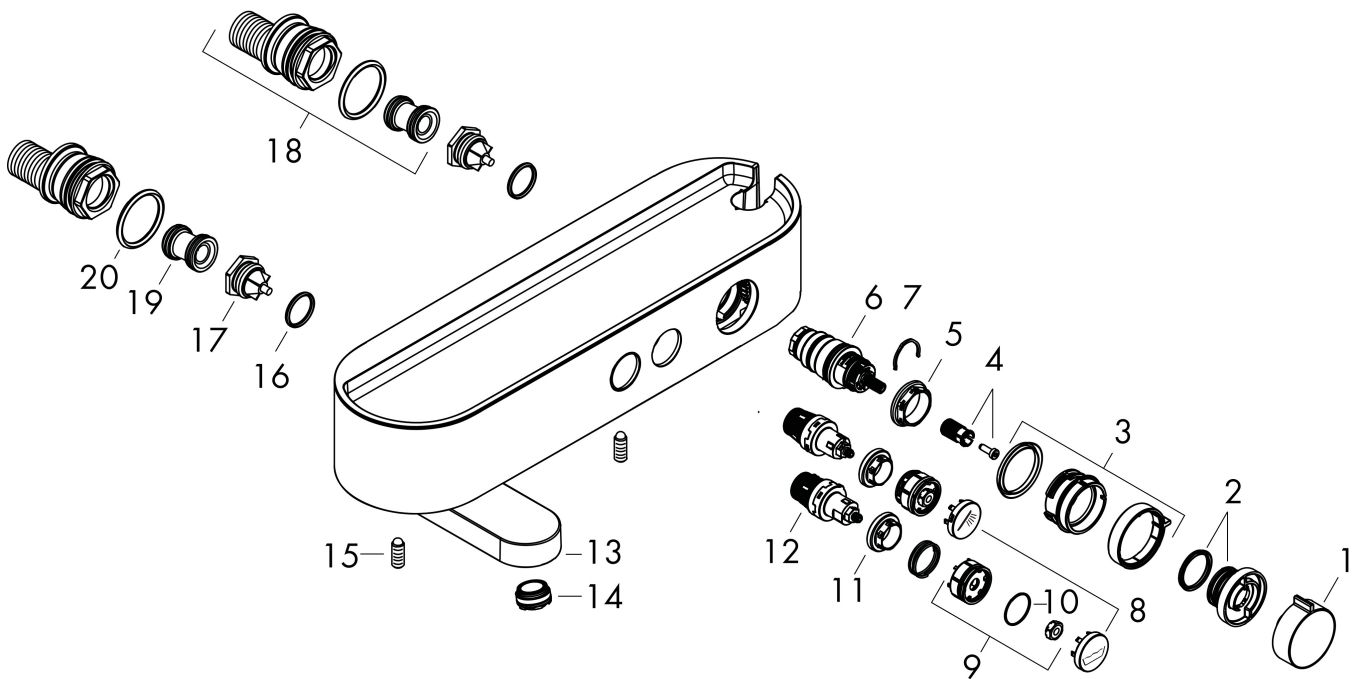

Merk	hansgrohe
Artikelnaam	ShowrTablet Select Badthermostaat 400 opbouw
Art.nr.	24340000
Oppervlakte	chromom
Netto prijs	518,69 EUR

Explosietekening voor bouwjaar: >04/22