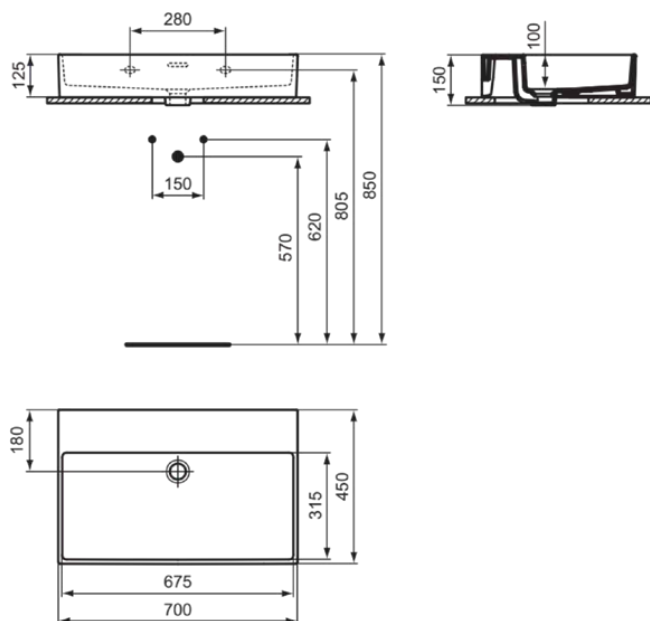

EXTRA

T389601

EXTRA | Wastafel 700x450x150 mm in glanzend wit afwerking, zonder kraangat, met overloop

Afbeelding & technische tekening

Algemene informatie

Productcategorie:	Wastafels
Producttype:	Wastafel
Merk:	Ideal Standard
Collectie:	EXTRA
Ontwerper:	Palomba Serafini Associati
Colour:	01 - Glanzend Wit
Afwerking van het oppervlak:	glanzend
Hoogte (mm):	150
Breedte (mm):	700
Lengte / sprong (mm):	450
Nettogewicht (kg):	17.50
EAN-code:	8014140468042

Productnormen & certificeringen

Normen:	EN 14688
Prestatieverklaring classificatie (DoP):	CL 25

Product specificaties

Kleurcode:	01
Kleuromschrijving:	glanzend wit
Geslepen onderzijde:	Ja
Model voor mindervaliden:	Nee
Met kettingoog:	Nee
Materiaal:	Keramisch
Materiaalkwaliteit:	Fine Fireclay
Aantal kraangaten per gebruiksplaats:	0
Aantal gebruiksplaatsen:	1
Overloop zichtbaar:	Ja
PVD technologie:	Nee
Afzetplateau:	Achterkant
Afwerking van het oppervlak:	glanzend
Type overloop:	Gleuf
Met rugwand:	Nee
Met afvoerplug:	Nee
Met overloop:	Ja
Met sifon:	Nee
Bevestigingswijze:	Wand