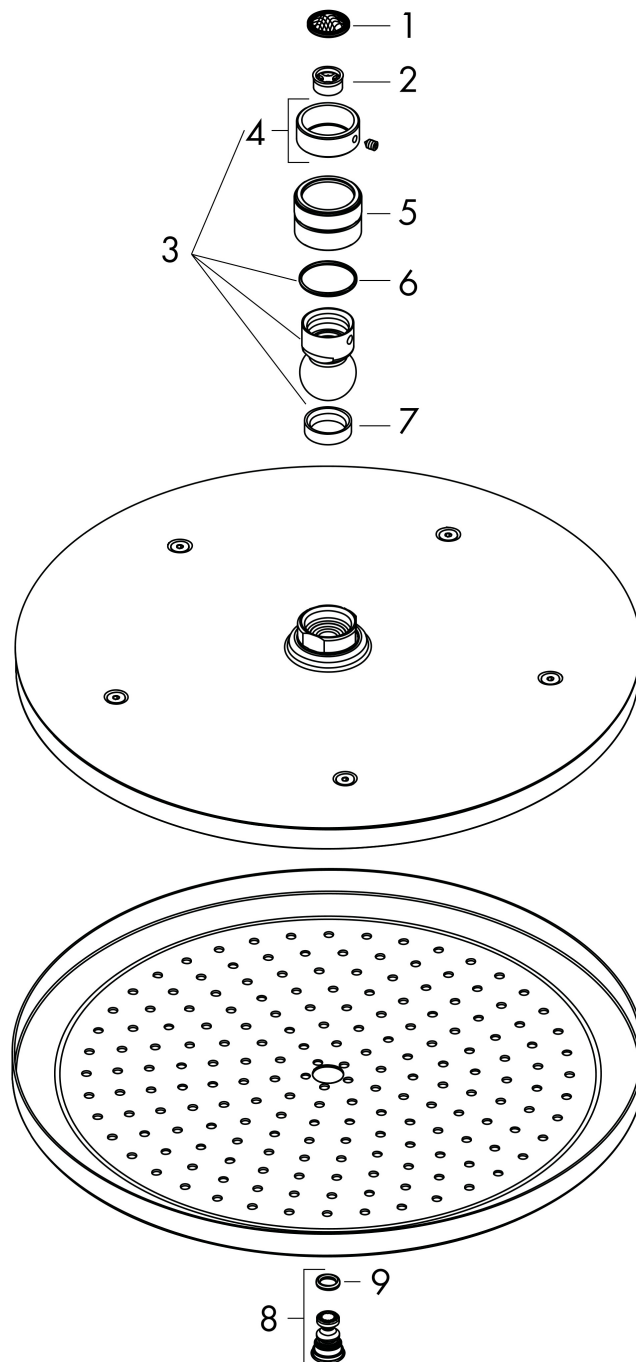

Merk hansgrohe
 Artikelnaam **Croma** hoofddouche 280 1jet EcoSmart
 Art.nr. 26221670
 Oppervlakte Mat zwart
 Netto prijs 594,43 EUR

Product foto

Kenmerken

- diameter straalplaat 280 mm
- RainAir volle zachte regenstraal
- functie van: 7,8 l/min
- maximale doorstroomhoeveelheid bij 3 bar: 8,5 l/min
- hoek hoofddouche verstelbaar
- afdekplaat van metaal
- straalplaat voor reiniging afneembaar
- EcoSmart: Veel waterplezier met veel minder water

Maat tekeningen

Technologie

Straalsoorten

Certificaat

Merk	hansgrohe
Artikelnaam	Croma hoofddouche 280 1jet EcoSmart
Art.nr.	26221670
Oppervlakte	Mat zwart
Netto prijs	594,43 EUR

Benodigde onderdelen (naar keuze)

Merk hansgrohe
 Artikelnaam **Croma** hoofddouche 280 1jet EcoSmart
 Art.nr. 26221670
 Oppervlakte Mat zwart
 Netto prijs 594,43 EUR

Stroomschema

De verbruikswaarden werden in overeenstemming met de praktijk met de bijbehorende armaturen (thermostaat/mengkraan/inbouwventiel) gemeten.

Merk hansgrohe
Artikelnaam **Croma** hoofddouche 280 1jet EcoSmart
Art.nr. 26221670
Oppervlakte Mat zwart
Netto prijs 594,43 EUR

Explosietekening voor bouwjaar: >06/20

Merk hansgrohe
 Artikelnaam **Croma** hoofddouche 280 1jet EcoSmart
 Art.nr. 26221670
 Oppervlakte Mat zwart
 Netto prijs 594,43 EUR