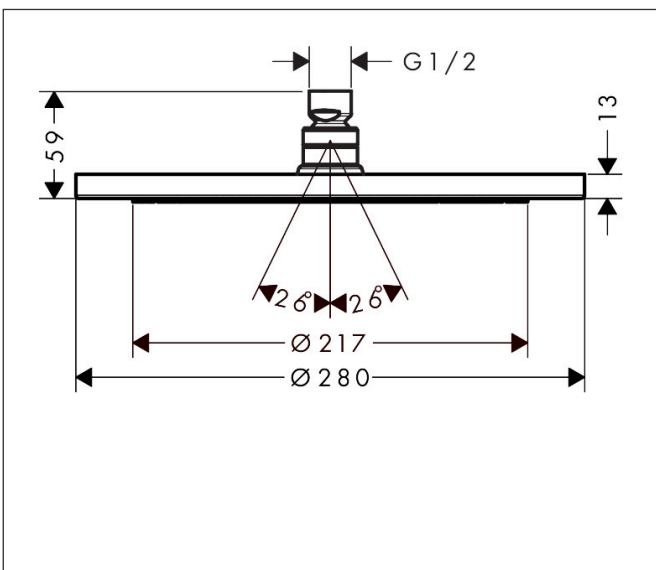

Merk hansgrohe
 Artikelnaam **Croma** hoofddouche 280 1jet EcoSmart
 Art.nr. 26221670
 Oppervlakte Mat zwart
 Netto prijs 594,43 EUR

Product foto

Kenmerken

- diameter straalplaat 280 mm
- RainAir volle zachte regenstraal
- functie van: 7,8 l/min
- maximale doorstroomhoeveelheid bij 3 bar: 8,5 l/min
- hoek hoofddouche verstelbaar
- afdekplaat van metaal
- straalplaat voor reiniging afneembaar
- EcoSmart: Veel waterplezier met veel minder water

Maat tekeningen

Technologie

Straalsoorten

Certificaat

Merk	hansgrohe
Artikelnaam	Croma hoofddouche 280 1jet EcoSmart
Art.nr.	26221670
Oppervlakte	Mat zwart
Netto prijs	594,43 EUR

Benodigde onderdelen (naar keuze)

Merk hansgrohe
 Artikelnaam **Croma** hoofddouche 280 1jet EcoSmart
 Art.nr. 26221670
 Oppervlakte Mat zwart
 Netto prijs 594,43 EUR

Stroomschema

De verbruikswaarden werden in overeenstemming met de praktijk met de bijbehorende armaturen (thermostaat/mengkraan/inbouwventiel) gemeten.