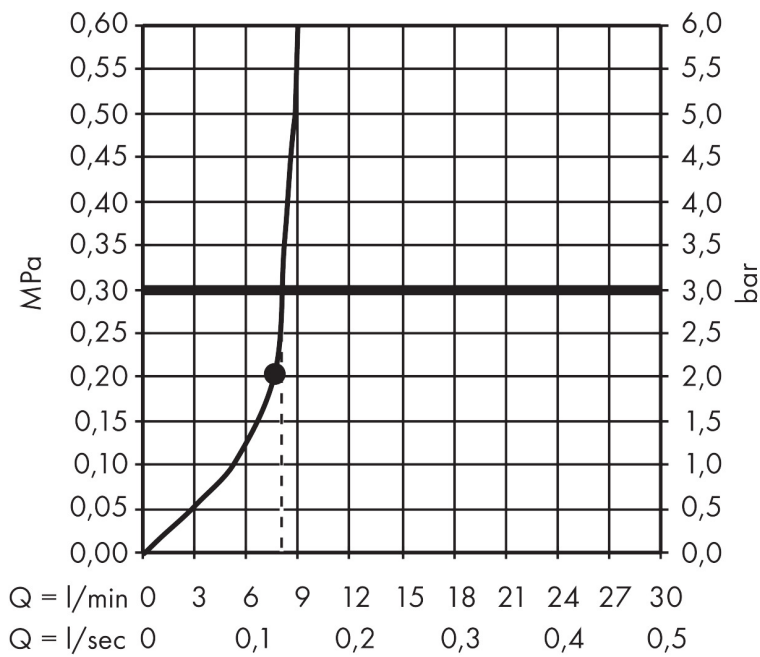

Merk hansgrohe
 Artikelnaam **Croma** hoofddouche 280 1jet EcoSmart
 Art.nr. 26221670
 Oppervlakte Mat zwart
 Netto prijs 594,43 EUR

Product foto

Kenmerken

- diameter straalplaat 280 mm
- RainAir volle zachte regenstraal
- functie van: 7,8 l/min
- maximale doorstroomhoeveelheid bij 3 bar: 8,5 l/min
- hoek hoofddouche verstelbaar
- afdekplaat van metaal
- straalplaat voor reiniging afneembaar
- EcoSmart: Veel waterplezier met veel minder water

Maat tekeningen

Technologie

Straalsoorten

Certificaat

Merk	hansgrohe
Artikelnaam	Croma hoofddouche 280 1jet EcoSmart
Art.nr.	26221670
Oppervlakte	Mat zwart
Netto prijs	594,43 EUR

Benodigde onderdelen (naar keuze)

Merk hansgrohe
 Artikelnaam **Croma** hoofddouche 280 1jet EcoSmart
 Art.nr. 26221670
 Oppervlakte Mat zwart
 Netto prijs 594,43 EUR

Stroomschema

De verbruikswaarden werden in overeenstemming met de praktijk met de bijbehorende armaturen (thermostaat/mengkraan/inbouwventiel) gemeten.