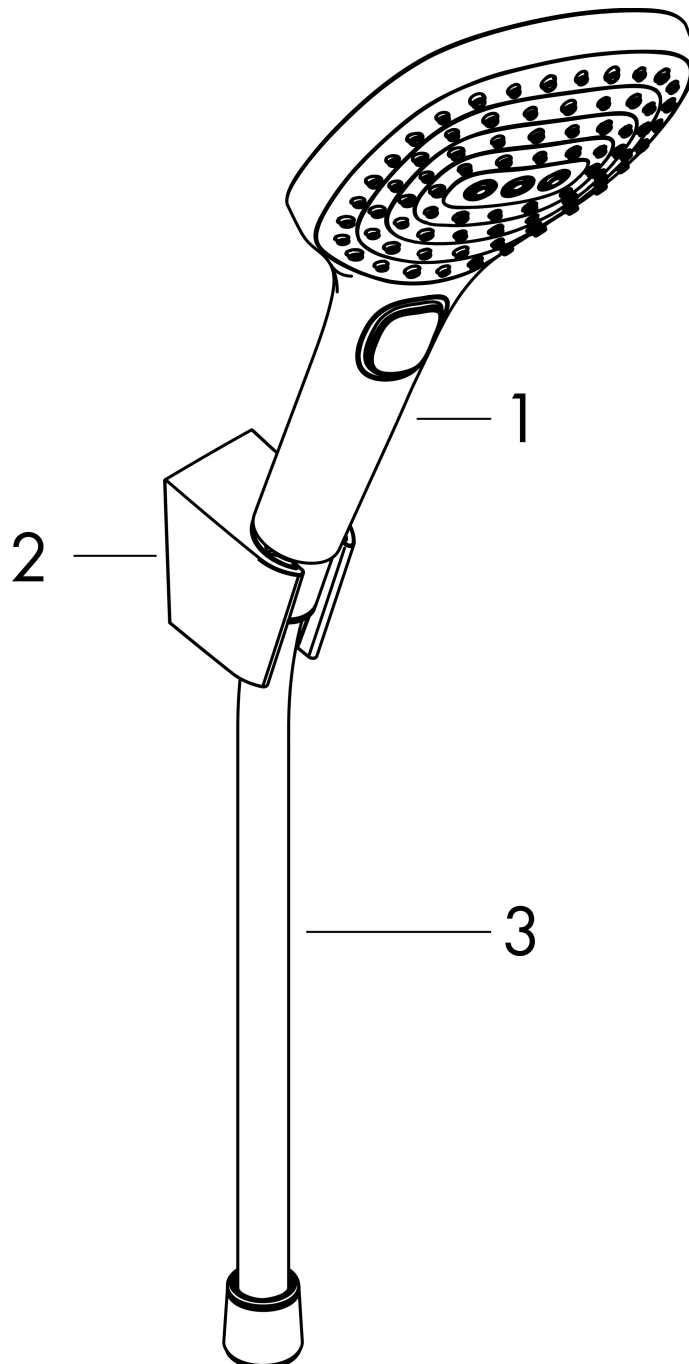

Merk	hansgrohe
Artikelnaam	Raindance Select E badset 120 3jet met doucheslang 125 cm
Art.nr.	26700000
Oppervlakte	chrom
Netto prijs	158,18 EUR

Product foto

Maat tekeningen

Kenmerken

- bestaat uit: handdouche, douchehouder, doucheslang
- diameter handdouche 120 mm
- RainAir volle zachte regenstraal, Rain, Whirl intensieve massagestraal
- handige straalkeuze via Select-knop
- QuickClean: Kalkaanslag kun je eenvoudig met je vinger verwijderen
- draaikoppeling voorkomt dat de slang in de knoop raakt
- lengte doucheslang: 1250 mm
- geïntegreerde houder
- douchehouder van kunststof
- afspoelbare filterring

Technologie

Straalsoorten

Merk hansgrohe
 Artikelnaam **Raindance Select E** badset 120 3jet met doucheslang 125 cm
 Art.nr. 26700000
 Oppervlakte chroom
 Netto prijs 158,18 EUR

Stroomschema

De verbruikswaarden werden in overeenstemming met de praktijk met de bijbehorende armaturen (thermostaat/mengkraan/inbouwventiel) gemeten.

Merk	hansgrohe
Artikelnaam	Raindance Select E badset 120 3jet met doucheslang 125 cm
Art.nr.	26700000
Oppervlakte	chrom
Netto prijs	158,18 EUR

Explosietekening voor bouwjaar: >04/16

Merk hansgrohe
 Artikelnaam **Raindance Select E** badset 120 3jet met doucheslang 125 cm
 Art.nr. 26700000
 Oppervlakte chroom
 Netto prijs 158,18 EUR

Onderdelen voor bouwjaar: >04/16

Pos	Beschrijving	Art.nr.	Prijs
1	Handdouche	26520000	109,80
2	douchehouder	28331000	28,72
3	doucheslang 1,25 m	28167000	20,50