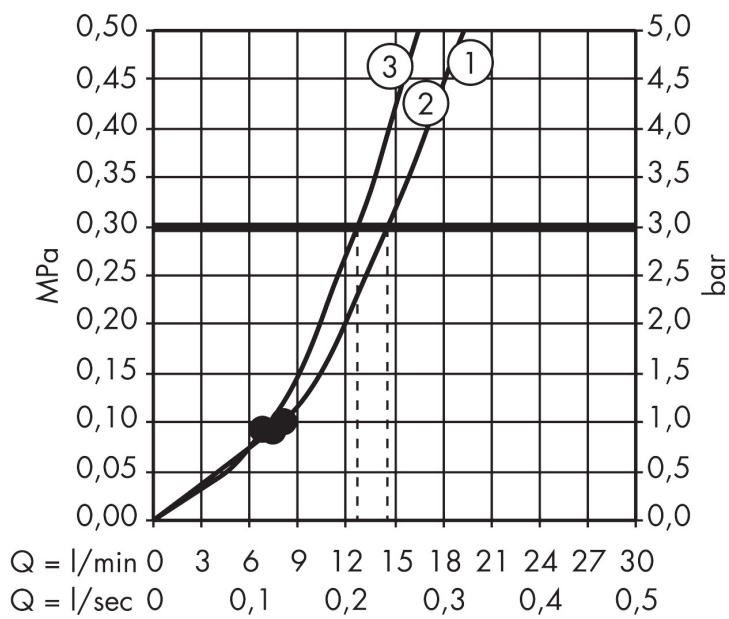

Merk	hansgrohe
Artikelnaam	Raindance Select E badset 120 3jet met doucheslang 125 cm
Art.nr.	26700000
Oppervlakte	chrom
Netto prijs	158,18 EUR

Product foto

Maat tekeningen

Kenmerken

- bestaat uit: handdouche, douchehouder, doucheslang
- diameter handdouche 120 mm
- RainAir volle zachte regenstraal, Rain, Whirl intensieve massagestraal
- handige straalkeuze via Select-knop
- QuickClean: Kalkaanslag kun je eenvoudig met je vinger verwijderen
- draaikoppeling voorkomt dat de slang in de knoop raakt
- lengte doucheslang: 1250 mm
- geïntegreerde houder
- douchehouder van kunststof
- afspoelbare filterring

Technologie

Straalsoorten

Merk hansgrohe
 Artikelnaam **Raindance Select E** badset 120 3jet met doucheslang 125 cm
 Art.nr. 26700000
 Oppervlakte chroom
 Netto prijs 158,18 EUR

Stroomschema

De verbruikswaarden werden in overeenstemming met de praktijk met de bijbehorende armaturen (thermostaat/mengkraan/inbouwventiel) gemeten.

Merk	hansgrohe
Artikelnaam	Raindance Select E badset 120 3jet met doucheslang 125 cm
Art.nr.	26700000
Oppervlakte	chrom
Netto prijs	158,18 EUR

Explosietekening voor bouwjaar: >04/16

Merk hansgrohe
 Artikelnaam **Raindance Select E** badset 120 3jet met doucheslang 125 cm
 Art.nr. 26700000
 Oppervlakte chroom
 Netto prijs 158,18 EUR