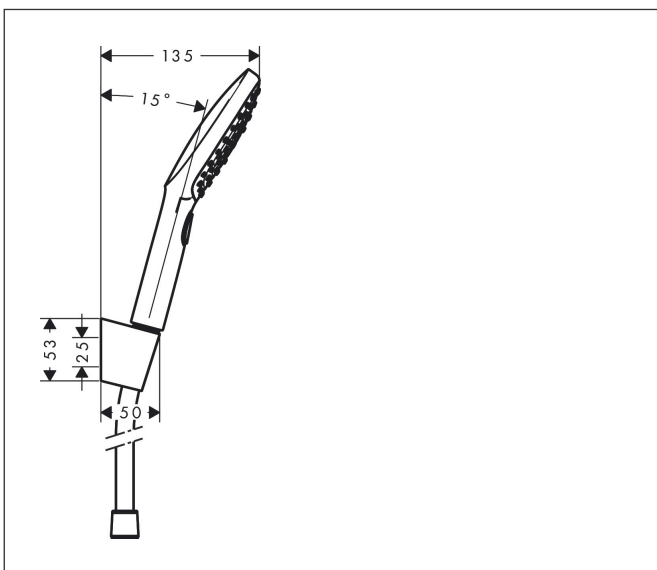

Merk	hansgrohe
Artikelnaam	Raindance Select E badset 120 3jet met doucheslang 125 cm
Art.nr.	26700000
Oppervlakte	chrom
Netto prijs	158,18 EUR

Product foto

Maat tekeningen

Kenmerken

- bestaat uit: handdouche, douchehouder, doucheslang
- diameter handdouche 120 mm
- RainAir volle zachte regenstraal, Rain, Whirl intensieve massagestraal
- handige straalkeuze via Select-knop
- QuickClean: Kalkaanslag kun je eenvoudig met je vinger verwijderen
- draaikoppeling voorkomt dat de slang in de knoop raakt
- lengte doucheslang: 1250 mm
- geïntegreerde houder
- douchehouder van kunststof
- afspoelbare filterring

Technologie

Straalsoorten

Merk hansgrohe
 Artikelnaam **Raindance Select E** badset 120 3jet met doucheslang 125 cm
 Art.nr. 26700000
 Oppervlakte chroom
 Netto prijs 158,18 EUR

Stroomschema

De verbruikswaarden werden in overeenstemming met de praktijk met de bijbehorende armaturen (thermostaat/mengkraan/inbouwventiel) gemeten.

Merk	hansgrohe
Artikelnaam	Raindance Select E badset 120 3jet met doucheslang 125 cm
Art.nr.	26700000
Oppervlakte	chrom
Netto prijs	158,18 EUR

Explosietekening voor bouwjaar: >04/16

Merk hansgrohe
 Artikelnaam **Raindance Select E** badset 120 3jet met doucheslang 125 cm
 Art.nr. 26700000
 Oppervlakte chroom
 Netto prijs 158,18 EUR

Onderdelen voor bouwjaar: >04/16

Pos	Beschrijving	Art.nr.	Prijs
1	Handdouche	26520000	109,80
2	douchehouder	28331000	28,72
3	doucheslang 1,25 m	28167000	20,50