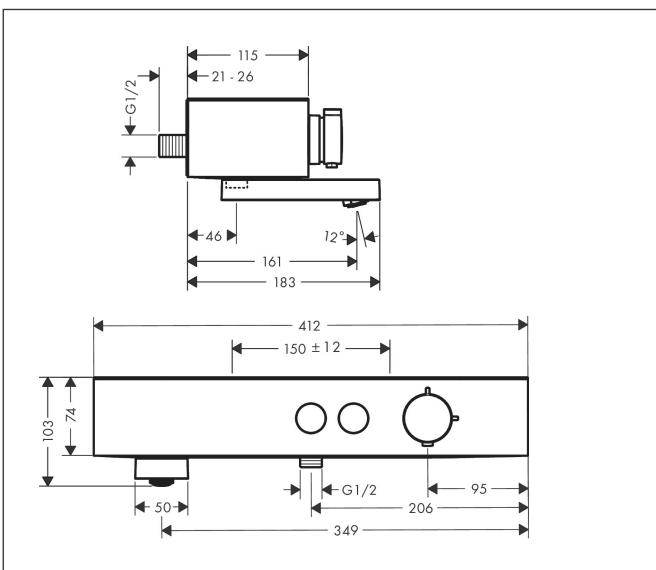

## Kenmerken

- draaibare baduitloop
- gelijktijdig gebruik van 2 functies
- temperatuur- en volumeregeling
- Select-knop aan/uit bediening voor 2 uitlaten
- handdouchehouder geïntegreerd in de planchet
- waterhoeveelheidsregeling met stop-functie
- CoolContact thermostaat: Zorgt dat de buitenkant niet warm wordt, waardoor douchen nog veiliger wordt
- thermostaatkardoes
- maximale doorstroomhoeveelheid bij 3 bar: 20,9 l/min
- doorstroomhoeveelheid voor baduitloop bij 3 bar: 20,9 l/min
- 1 bar
- Veiligheidsblokkering bij 40°C
- temperatuurbegrenzing instelbaar
- met geïntegreerde zekerheidscombinatie EN 1717. Let op: alleen te gebruiken in combinatie met Exafill
- kunststof
- planchet gemaakt van kunststof
- G $\frac{1}{2}$
- hartafstand: 150 ± 12 mm
- vuilfilter inbegrepen
- thermostaat wordt geleverd met de knoppen handdouche en bad

## Maat tekeningen